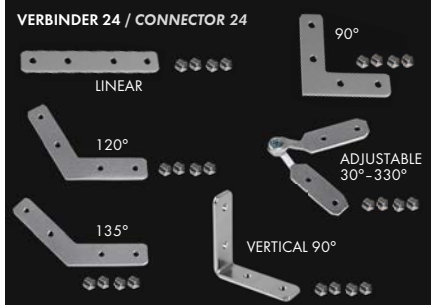

EINSCHUBPROFIL HSB
SLIDING BASE HSB

EINSCHUBPROFIL B
SLIDING BASE B

EINSCHUBREFLEKTOR
SLIDING REFLECTOR

Produkttypen / Product Type

Artikel-Nr. order code	Bezeichnung description	Länge length
L69F02S	ALUMINIUM PROFILE L-LINE STANDARD 24	2 m
L69F02SX	ALUMINIUM PROFILE L-LINE STANDARD 24	3 m
L69F02SY	ALUMINIUM PROFILE L-LINE STANDARD 24	5 m
L69F02SZ	ALUMINIUM PROFILE L-LINE STANDARD 24	lfm (max. 5 m)* / per meter (max. 5 m)*
L69F02SW	ALUMINIUM PROFILE L-LINE STANDARD 24 weiß / white**	2 m
L69F02SWX	ALUMINIUM PROFILE L-LINE STANDARD 24 weiß / white**	3 m
L69F02SWZ	ALUMINIUM PROFILE L-LINE STANDARD 24 weiß / white**	lfm (max. 3 m)* / per meter (max. 3 m)*
L69F02SB	ALUMINIUM PROFILE L-LINE STANDARD 24 schwarz / black***	2 m
L69F02SBX	ALUMINIUM PROFILE L-LINE STANDARD 24 schwarz / black***	3 m
L69F02SBZ	ALUMINIUM PROFILE L-LINE STANDARD 24 schwarz / black***	lfm (max. 3 m)* / per meter (max. 3 m)*
L69F53A0	ALUMINIUM COVER L-LINE	0,2 m
L69F53A1	ALUMINIUM COVER L-LINE	1,0 m
L69F53A2	ALUMINIUM COVER L-LINE	2,0 m
L69F53AZ	ALUMINIUM COVER L-LINE	lfm (max. 2 m)* / per meter (max. 2 m)*
L69F53A0W	ALUMINIUM COVER L-LINE weiß / white**	0,2 m
L69F53A1W	ALUMINIUM COVER L-LINE weiß / white**	1,0 m
L69F53A2W	ALUMINIUM COVER L-LINE weiß / white**	2,0 m
L69F53AZW	ALUMINIUM COVER L-LINE weiß / white**	lfm (max. 2 m)* / per meter (max. 2 m)*
L69F53A0B	ALUMINIUM COVER L-LINE schwarz / black***	0,2 m
L69F53A1B	ALUMINIUM COVER L-LINE schwarz / black***	1,0 m
L69F53A2B	ALUMINIUM COVER L-LINE schwarz / black***	2,0 m
L69F53AZB	ALUMINIUM COVER L-LINE schwarz / black***	lfm (max. 2 m)* / per meter (max. 2 m)*
L69F5BS	ALUMINIUM SLIDING BASE L-LINE HSB	2 m
L69F5BSZ	ALUMINIUM SLIDING BASE L-LINE HSB	lfm (max. 2 m)* / per meter (max. 2 m)*
L69F5BSW	ALUMINIUM SLIDING BASE L-LINE HSB weiß / white**	2 m
L69F5BSWZ	ALUMINIUM SLIDING BASE L-LINE HSB weiß / white**	lfm (max. 2 m)* / per meter (max. 2 m)*
L69F5BSB	ALUMINIUM SLIDING BASE L-LINE HSB schwarz / black***	2 m
L69F5BSBZ	ALUMINIUM SLIDING BASE L-LINE HSB schwarz / black***	lfm (max. 2 m)* / per meter (max. 2 m)*
L69F5BB	ALUMINIUM SLIDING BASE L-LINE B	2 m
L69F5BBZ	ALUMINIUM SLIDING BASE L-LINE B	lfm (max. 2 m)* / per meter (max. 2 m)*
L69F5BBW	ALUMINIUM SLIDING BASE L-LINE B weiß / white**	2 m
L69F5BBWZ	ALUMINIUM SLIDING BASE L-LINE B weiß / white**	lfm (max. 2 m)* / per meter (max. 2 m)*
L69F5BBB	ALUMINIUM SLIDING BASE L-LINE B schwarz / black***	2 m
L69F5BBBZ	ALUMINIUM SLIDING BASE L-LINE B schwarz / black***	lfm (max. 2 m)* / per meter (max. 2 m)*
L69F5SRC	ALUMINIUM SLIDING REFLECTOR L-LINE chrom / chrome	2 m
L69F5RCZ	ALUMINIUM SLIDING REFLECTOR L-LINE chrom / chrome	lfm (max. 2 m)* / per meter (max. 2 m)*
L69F5SRW	ALUMINIUM SLIDING REFLECTOR L-LINE weiß / white**	2 m
L69F5SRWZ	ALUMINIUM SLIDING REFLECTOR L-LINE weiß / white**	lfm (max. 2 m)* / per meter (max. 2 m)*
L690007	CONNECTOR 24 LINEAR	
L690008	CONNECTOR 24 90°	
L690010	CONNECTOR 24 120°	
L690011	CONNECTOR 24 135°	
L690012	CONNECTOR 24 VERTICAL 90°	
L690017	CONNECTOR 24 ADJUSTABLE (Winkel einstellbar / angle adjustable)	
L69X000	SEILABHÄNGUNGS-SET XL+L / STEEL CABLE SUSPENSION KIT XL+L	
L69F53ES	ALUMINIUM END CAP FLAT L-LINE STANDARD	
L69F53ESW	ALUMINIUM END CAP FLAT L-LINE STANDARD weiß / white**	
L69F53ESB	ALUMINIUM END CAP FLAT L-LINE STANDARD schwarz / black***	