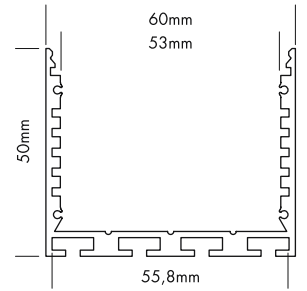

L-LINE STANDARD 24

L-LINE STANDARD 24

Eine plane Kunststoffabdeckung steht in fünf Varianten zur Verfügung:
glasklar, frost (halbklar), milchig frost (opal), mit Mikroprismen und schwarz (transluenter Effekt)

Flat plastic covers are available in following versions:
crystal clear, frost (semitransparent), milky frost (opal), with microprism and black (translucent effect)