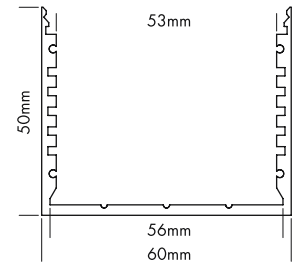

ALUMINIUM PROFILE L-LINE STANDARD

PROLED®

PLASTIC COVERS Seite 186-187 / page 186-187

L-LINE STANDARD

Eine plane Kunststoffabdeckung steht in fünf Varianten zur Verfügung: glasklar, frost (halbklar), milchig frost (opal), mit Mikroprismen und schwarz (transluzenter Effekt)

L-LINE STANDARD

Flat plastic covers are available in following versions: crystal clear, frost (semitransparent), milky frost (opal), with microprism and black (translucent effect)