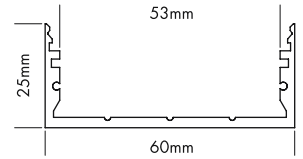

ALUMINIUM PROFILE L-LINE LOW

PROLED®

1.2

PLASTIC COVERS Seite 186-187 / page 186-187

5 Years
***
SEE PAGE 4

L-LINE LOW (flaches Profil)

L-LINE LOW (low profile)

Eine plane Kunststoffabdeckung steht in fünf Varianten zur Verfügung:
glasklar, frost (halbklar), milchig frost (opal), mit Mikroprismen und schwarz (transluenter Effekt)

Flat plastic covers are available in following versions:
crystal clear, frost (semitransparent), milky frost (opal), with microprism and black (translucent effect)