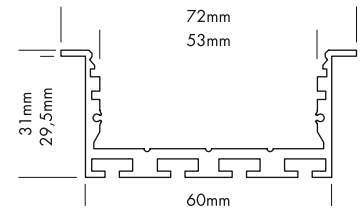

5 Years
***
SEE PAGE 4

L-LINE REC 24 ST (zum Wand- oder Deckeneinbau)

L-LINE REC 24 ST (for wall or ceiling integration)

Eine plane Kunststoffabdeckung steht in fünf Varianten zur Verfügung:
glasklar, frost (halbkklar), milchig frost (opal), mit Mikroprismen und schwarz (transluenter Effekt)

Flat plastic covers are available in following versions:
crystal clear, frost (semitransparent), milky frost (opal), with microprism and black (translucent effect)

EINSCHUBPROFIL HSB
SLIDING BASE HSB

EINSCHUBPROFIL B
SLIDING BASE B

ALUMINIUMABDECKUNG
ALUMINIUM COVER

Produkttypen / Product Type