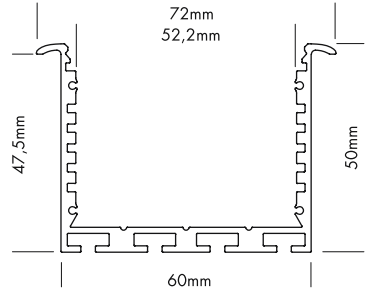

EINSCHUBPROFIL HSB / SLIDING BASE HSB

EINSCHUBPROFIL B / SLIDING BASE B

EINSCHUBREFLEKTOR / SLIDING REFLECTOR