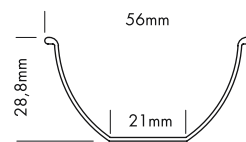

EINSCHUBPROFIL HSB
SLIDING BASE HSB

EINSCHUBPROFIL B
SLIDING BASE B

EINSCHUBREFLEKTOR
SLIDING REFLECTOR

Produkttypen / Product Type

Artikel-Nr. order code	Bezeichnung description	Länge length
L69F02S	ALUMINIUM PROFILE L-LINE STANDARD 24	2 m
L69F02SX	ALUMINIUM PROFILE L-LINE STANDARD 24	3 m
L69F02SY	ALUMINIUM PROFILE L-LINE STANDARD 24	5 m
L69F02SZ	ALUMINIUM PROFILE L-LINE STANDARD 24	lfm (max. 5 m)* / per meter (max. 5 m)*
L69F02SW	ALUMINIUM PROFILE L-LINE STANDARD 24 weiß / white**	2 m
L69F02SWX	ALUMINIUM PROFILE L-LINE STANDARD 24 weiß / white**	3 m
L69F02SWZ	ALUMINIUM PROFILE L-LINE STANDARD 24 weiß / white**	lfm (max. 3 m)* / per meter (max. 3 m)*
L69F02SB	ALUMINIUM PROFILE L-LINE STANDARD 24 schwarz / black***	2 m
L69F02SBX	ALUMINIUM PROFILE L-LINE STANDARD 24 schwarz / black***	3 m
L69F02SBZ	ALUMINIUM PROFILE L-LINE STANDARD 24 schwarz / black***	lfm (max. 3 m)* / per meter (max. 3 m)*
L69F53A0	ALUMINIUM COVER L-LINE	0,2 m
L69F53A1	ALUMINIUM COVER L-LINE	1,0 m
L69F53A2	ALUMINIUM COVER L-LINE	2,0 m
L69F53AZ	ALUMINIUM COVER L-LINE	lfm (max. 2 m)* / per meter (max. 2 m)*
L69F53A0W	ALUMINIUM COVER L-LINE weiß / white**	0,2 m
L69F53A1W	ALUMINIUM COVER L-LINE weiß / white**	1,0 m
L69F53A2W	ALUMINIUM COVER L-LINE weiß / white**	2,0 m
L69F53AZW	ALUMINIUM COVER L-LINE weiß / white**	lfm (max. 2 m)* / per meter (max. 2 m)*
L69F53A0B	ALUMINIUM COVER L-LINE schwarz / black***	0,2 m
L69F53A1B	ALUMINIUM COVER L-LINE schwarz / black***	1,0 m
L69F53A2B	ALUMINIUM COVER L-LINE schwarz / black***	2,0 m
L69F53AZB	ALUMINIUM COVER L-LINE schwarz / black***	lfm (max. 2 m)* / per meter (max. 2 m)*
L69F5BS	ALUMINIUM SLIDING BASE L-LINE HSB	2 m
L69F5BSZ	ALUMINIUM SLIDING BASE L-LINE HSB	lfm (max. 2 m)* / per meter (max. 2 m)*
L69F5BSW	ALUMINIUM SLIDING BASE L-LINE HSB weiß / white**	2 m
L69F5BSWZ	ALUMINIUM SLIDING BASE L-LINE HSB weiß / white**	lfm (max. 2 m)* / per meter (max. 2 m)*
L69F5BSB	ALUMINIUM SLIDING BASE L-LINE HSB schwarz / black***	2 m
L69F5BSBZ	ALUMINIUM SLIDING BASE L-LINE HSB schwarz / black***	lfm (max. 2 m)* / per meter (max. 2 m)*
L69F5BB	ALUMINIUM SLIDING BASE L-LINE B	2 m
L69F5BBZ	ALUMINIUM SLIDING BASE L-LINE B	lfm (max. 2 m)* / per meter (max. 2 m)*
L69F5BBW	ALUMINIUM SLIDING BASE L-LINE B weiß / white**	2 m
L69F5BBWZ	ALUMINIUM SLIDING BASE L-LINE B weiß / white**	lfm (max. 2 m)* / per meter (max. 2 m)*
L69F5BBB	ALUMINIUM SLIDING BASE L-LINE B schwarz / black***	2 m
L69F5BBBZ	ALUMINIUM SLIDING BASE L-LINE B schwarz / black***	lfm (max. 2 m)* / per meter (max. 2 m)*
L69F5SRC	ALUMINIUM SLIDING REFLECTOR L-LINE chrom / chrome	2 m
L69F5RCZ	ALUMINIUM SLIDING REFLECTOR L-LINE chrom / chrome	lfm (max. 2 m)* / per meter (max. 2 m)*
L69F5SRW	ALUMINIUM SLIDING REFLECTOR L-LINE weiß / white**	2 m
L69F5SRWZ	ALUMINIUM SLIDING REFLECTOR L-LINE weiß / white**	lfm (max. 2 m)* / per meter (max. 2 m)*
L690007	CONNECTOR 24 LINEAR	
L690008	CONNECTOR 24 90°	
L690010	CONNECTOR 24 120°	
L690011	CONNECTOR 24 135°	
L690012	CONNECTOR 24 VERTICAL 90°	
L690017	CONNECTOR 24 ADJUSTABLE (Winkel einstellbar / angle adjustable)	
L69X000	SEILABHÄNGUNGS-SET XL+L / STEEL CABLE SUSPENSION KIT XL+L	
L69F53ES	ALUMINIUM END CAP FLAT L-LINE STANDARD	
L69F53ESW	ALUMINIUM END CAP FLAT L-LINE STANDARD weiß / white**	
L69F53ESB	ALUMINIUM END CAP FLAT L-LINE STANDARD schwarz / black***	