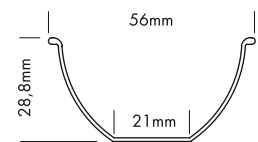

EINSCHUBPROFIL B
SLIDING BASE B

EINSCHUBREFLEKTOR
SLIDING REFLECTOR

ALUMINIUMABDECKUNG /
ALUMINIUM COVER

Produkttypen / Product Type

Artikel-Nr. order code	Bezeichnung description	Länge length
L69F00S	ALUMINIUM PROFILE L-LINE STANDARD	2 m
L69F00SX	ALUMINIUM PROFILE L-LINE STANDARD	3 m
L69F00SY	ALUMINIUM PROFILE L-LINE STANDARD	5 m
L69F00SZ	ALUMINIUM PROFILE L-LINE STANDARD	lfm (max. 5 m)* / per meter (max. 5 m)*
L69F00SW	ALUMINIUM PROFILE L-LINE STANDARD weiß / white**	2 m
L69F00SWX	ALUMINIUM PROFILE L-LINE STANDARD weiß / white**	3 m
L69F00SWZ	ALUMINIUM PROFILE L-LINE STANDARD weiß / white**	lfm (max. 3 m)* / per meter (max. 3 m)*
L69F00SB	ALUMINIUM PROFILE L-LINE STANDARD schwarz / black***	2 m
L69F00SBX	ALUMINIUM PROFILE L-LINE STANDARD schwarz / black***	3 m
L69F00SBZ	ALUMINIUM PROFILE L-LINE STANDARD schwarz / black***	lfm (max. 3 m)* / per meter (max. 3 m)*
L69FS3A0	ALUMINIUM COVER L-LINE	0,2 m
L69FS3A1	ALUMINIUM COVER L-LINE	1,0 m
L69FS3A2	ALUMINIUM COVER L-LINE	2,0 m
L69FS3AZ	ALUMINIUM COVER L-LINE	lfm (max. 2 m)* / per meter (max. 2 m)*
L69FS3A0W	ALUMINIUM COVER L-LINE weiß / white**	0,2 m
L69FS3A1W	ALUMINIUM COVER L-LINE weiß / white**	1,0 m
L69FS3A2W	ALUMINIUM COVER L-LINE weiß / white**	2,0 m
L69FS3AZW	ALUMINIUM COVER L-LINE weiß / white**	lfm (max. 2 m)* / per meter (max. 2 m)*
L69FS3A0B	ALUMINIUM COVER L-LINE schwarz / black***	0,2 m
L69FS3A1B	ALUMINIUM COVER L-LINE schwarz / black***	1,0 m
L69FS3A2B	ALUMINIUM COVER L-LINE schwarz / black***	2,0 m
L69FS3AZB	ALUMINIUM COVER L-LINE schwarz / black***	lfm (max. 2 m)* / per meter (max. 2 m)*
L69FSBS	ALUMINIUM SLIDING BASE L-LINE HSB	2 m
L69FSBSZ	ALUMINIUM SLIDING BASE L-LINE HSB	lfm (max. 2 m)* / per meter (max. 2 m)*
L69FSBSW	ALUMINIUM SLIDING BASE L-LINE HSB weiß / white**	2 m
L69FSBSWZ	ALUMINIUM SLIDING BASE L-LINE HSB weiß / white**	lfm (max. 2 m)* / per meter (max. 2 m)*
L69FSBSB	ALUMINIUM SLIDING BASE L-LINE HSB schwarz / black***	2 m
L69FSBSBZ	ALUMINIUM SLIDING BASE L-LINE HSB schwarz / black***	lfm (max. 2 m)* / per meter (max. 2 m)*
L69FSBB	ALUMINIUM SLIDING BASE L-LINE B	2 m
L69FSBBZ	ALUMINIUM SLIDING BASE L-LINE B	lfm (max. 2 m)* / per meter (max. 2 m)*
L69FSBBW	ALUMINIUM SLIDING BASE L-LINE B weiß / white**	2 m
L69FSBBWZ	ALUMINIUM SLIDING BASE L-LINE B weiß / white**	lfm (max. 2 m)* / per meter (max. 2 m)*
L69FSBBB	ALUMINIUM SLIDING BASE L-LINE B schwarz / black***	2 m
L69FSBBBZ	ALUMINIUM SLIDING BASE L-LINE B schwarz / black***	lfm (max. 2 m)* / per meter (max. 2 m)*
L69FSRC	ALUMINIUM SLIDING REFLECTOR L-LINE chrom / chrome	2 m
L69FSRCZ	ALUMINIUM SLIDING REFLECTOR L-LINE chrom / chrome	lfm (max. 2 m)* / per meter (max. 2 m)*
L69FSRW	ALUMINIUM SLIDING REFLECTOR L-LINE weiß / white**	2 m
L69FSRWZ	ALUMINIUM SLIDING REFLECTOR L-LINE weiß / white**	lfm (max. 2 m)* / per meter (max. 2 m)*
L69FS3ES	ALUMINIUM END CAP FLAT L-LINE STANDARD	
L69FS3ESW	ALUMINIUM END CAP FLAT L-LINE STANDARD weiß / white**	
L69FS3ESB	ALUMINIUM END CAP FLAT L-LINE STANDARD schwarz / black***	