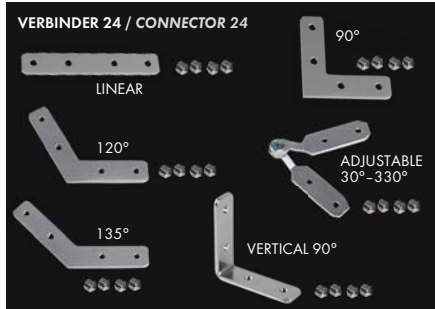

PLASTIC COVERS L-LINE Seite 186-187 / page 186-187

Formen shapes	Varianten versions
FLAT	CLEAR, FROST, MILKY (OPAL), MICROPRISM, BLACK

ALUMINIUM PROFILE L-LINE REC 24 ST

PROLED®

1.2

NEW Q3 **PLASTIC COVERS Seite 186-187 / page 186-187**