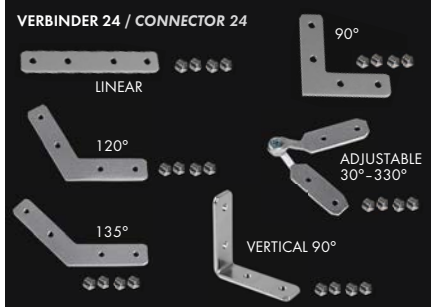

ALUMINIUMABDECKUNG / ALUMINIUM COVER

EINSCHUBPROFIL HSB / SLIDING BASE HSB

EINSCHUBPROFIL B / SLIDING BASE B

EINSCHUBREFLEKTOR / SLIDING REFLECTOR

Produkttypen / Product Type

Artikel-Nr. order code	Bezeichnung description	Länge length
L69FD2R	ALUMINIUM PROFILE L-LINE D REC 24	2 m
L69FD2RX	ALUMINIUM PROFILE L-LINE D REC 24	3 m
L69FD2RY	ALUMINIUM PROFILE L-LINE D REC 24	5 m
L69FD2RZ	ALUMINIUM PROFILE L-LINE D REC 24	lfm (max. 5 m)* / per meter (max. 5 m)*
L69FD2RW	ALUMINIUM PROFILE L-LINE D REC 24 weiß / white**	2 m
L69FD2RWX	ALUMINIUM PROFILE L-LINE D REC 24 weiß / white**	3 m
L69FD2RWZ	ALUMINIUM PROFILE L-LINE D REC 24 weiß / white**	lfm (max. 3 m)* / per meter (max. 3 m)*
L69FS3A0	ALUMINIUM COVER L-LINE	0,2 m
L69FS3A1	ALUMINIUM COVER L-LINE	1,0 m
L69FS3A2	ALUMINIUM COVER L-LINE	2,0 m
L69FS3AZ	ALUMINIUM COVER L-LINE	lfm (max. 2 m)* / per meter (max. 2 m)*
L69FS3A0W	ALUMINIUM COVER L-LINE weiß / white**	0,2 m
L69FS3A1W	ALUMINIUM COVER L-LINE weiß / white**	1,0 m
L69FS3A2W	ALUMINIUM COVER L-LINE weiß / white**	2,0 m
L69FS3AZW	ALUMINIUM COVER L-LINE weiß / white**	lfm (max. 2 m)* / per meter (max. 2 m)*
L69FSBS	ALUMINIUM SLIDING BASE L-LINE HSB	2 m
L69FSBSZ	ALUMINIUM SLIDING BASE L-LINE HSB	lfm (max. 2 m)* / per meter (max. 2 m)*
L69FSBSW	ALUMINIUM SLIDING BASE L-LINE HSB weiß / white**	2 m
L69FSBSWZ	ALUMINIUM SLIDING BASE L-LINE HSB weiß / white**	lfm (max. 2 m)* / per meter (max. 2 m)*
L69FSBB	ALUMINIUM SLIDING BASE L-LINE B	2 m
L69FSBBZ	ALUMINIUM SLIDING BASE L-LINE B	lfm (max. 2 m)* / per meter (max. 2 m)*
L69FSBBW	ALUMINIUM SLIDING BASE L-LINE B weiß / white**	2 m
L69FSBBWZ	ALUMINIUM SLIDING BASE L-LINE B weiß / white**	lfm (max. 2 m)* / per meter (max. 2 m)*
L69FSRC	ALUMINIUM SLIDING REFLECTOR L-LINE chrom / chrome	2 m
L69FSRCZ	ALUMINIUM SLIDING REFLECTOR L-LINE chrom / chrome	lfm (max. 2 m)* / per meter (max. 2 m)*
L69FSRW	ALUMINIUM SLIDING REFLECTOR L-LINE weiß / white**	2 m
L69FSRWZ	ALUMINIUM SLIDING REFLECTOR L-LINE weiß / white**	lfm (max. 2 m)* / per meter (max. 2 m)*
L690007	CONNECTOR 24 LINEAR	
L690008	CONNECTOR 24 90°	
L690010	CONNECTOR 24 120°	
L690011	CONNECTOR 24 135°	
L690012	CONNECTOR 24 VERTICAL 90°	
L690017	CONNECTOR 24 ADJUSTABLE (Winkel einstellbar / angle adjustable)	
L69FD3ER	ALUMINIUM END CAP FLAT L-LINE D REC 24	
L69FD3ERW	ALUMINIUM END CAP FLAT L-LINE D REC 24 weiß / white**	
L69FSSM	ALUMINIUM PROFILE SPRING MOUNTING CLIP L-LINE Wir empfehlen mindestens 6 Stück pro 2 m. / We suggest minimum 6 pcs per 2 m.	