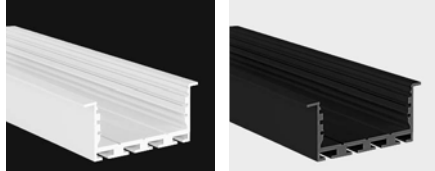

PLASTIC COVERS L-LINE Seite 186-187 / page 186-187

Formen shapes	Varianten versions
FLAT	CLEAR, FROST, MILKY (OPAL), MICROPRISM, BLACK

ALUMINIUM PROFILE L-LINE REC 24 ST

PROLED®

1.2

NEW Q3 **PLASTIC COVERS Seite 186-187 / page 186-187**