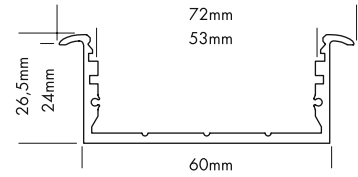

ALUMINIUM PROFILE L-LINE REC

PROLED®

1.2

PLASTIC COVERS Seite 186-187 / page 186-187

5 Years
***
SEE PAGE 4

L-LINE REC (zum Wand- oder Deckeneinbau)

L-LINE REC (for wall or ceiling integration)

Eine plane Kunststoffabdeckung steht in fünf Varianten zur Verfügung:
glasklar, frost (halbkklar), milchig frost (opal), mit Mikroprismen und schwarz (transluenter Effekt)

Flat plastic covers are available in following versions:
crystal clear, frost (semitransparent), milky frost (opal), with microprism and black (translucent effect)

Produkttypen / Product Type

Artikel-Nr. order code	Bezeichnung description	Länge length
L69F00R	ALUMINIUM PROFILE L-LINE REC	2 m
L69F00RX	ALUMINIUM PROFILE L-LINE REC	3 m
L69F00RY	ALUMINIUM PROFILE L-LINE REC	5 m
L69F00RZ	ALUMINIUM PROFILE L-LINE REC	1fm (max. 5 m)* / per meter (max. 5 m)*
L69F00RW	ALUMINIUM PROFILE L-LINE REC weiß / white**	2 m
L69F00RWX	ALUMINIUM PROFILE L-LINE REC weiß / white**	3 m
L69F00RWZ	ALUMINIUM PROFILE L-LINE REC weiß / white**	1fm (max. 3 m)* / per meter (max. 3 m)*
L69FS3A0	ALUMINIUM COVER L-LINE	0,2 m
L69FS3A1	ALUMINIUM COVER L-LINE	1,0 m
L69FS3A2	ALUMINIUM COVER L-LINE	2,0 m
L69FS3AZ	ALUMINIUM COVER L-LINE	1fm (max. 2 m)* / per meter (max. 2 m)*
L69FS3A0W	ALUMINIUM COVER L-LINE weiß / white**	0,2 m
L69FS3A1W	ALUMINIUM COVER L-LINE weiß / white**	1,0 m
L69FS3A2W	ALUMINIUM COVER L-LINE weiß / white**	2,0 m
L69FS3AZW	ALUMINIUM COVER L-LINE weiß / white**	1fm (max. 2 m)* / per meter (max. 2 m)*
L69FSBS	ALUMINIUM SLIDING BASE L-LINE HSB	2 m
L69FSBSZ	ALUMINIUM SLIDING BASE L-LINE HSB	1fm (max. 2 m)* / per meter (max. 2 m)*
L69FSBSW	ALUMINIUM SLIDING BASE L-LINE HSB weiß / white**	2 m
L69FSBSWZ	ALUMINIUM SLIDING BASE L-LINE HSB weiß / white**	1fm (max. 2 m)* / per meter (max. 2 m)*
L69FSBB	ALUMINIUM SLIDING BASE L-LINE B	2 m
L69FSBBZ	ALUMINIUM SLIDING BASE L-LINE B	1fm (max. 2 m)* / per meter (max. 2 m)*
L69FSBBW	ALUMINIUM SLIDING BASE L-LINE B weiß / white**	2 m
L69FSBBWZ	ALUMINIUM SLIDING BASE L-LINE B weiß / white**	1fm (max. 2 m)* / per meter (max. 2 m)*
L69FS3ER	ALUMINIUM END CAP FLAT L-LINE REC	
L69FS3ERW	ALUMINIUM END CAP FLAT L-LINE REC weiß / white**	

*Zuschnitt nach Maß / Custom Length

** weiß RAL 9016 / white RAL 9016

Eine Übersicht welche PROFILE mit welchen STRIPS kompatibel sind, finden Sie auf Seite 250.

For compatibility of PROFILES and STRIPS see page 250.

PLASTIC COVERS L-LINE Seite 186-187 / page 186-187

Formen shapes	Varianten versions
FLAT	CLEAR, FROST, MILKY (OPAL), MICROPRISM, BLACK