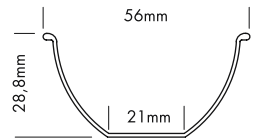

ALUMINIUMABDECKUNG / ALUMINIUM COVER

EINSCHUBPROFIL HSB / SLIDING BASE HSB

EINSCHUBPROFIL B / SLIDING BASE B

EINSCHUBREFLEKTOR / SLIDING REFLECTOR

Produkttypen / Product Type

Artikel-Nr. order code	Bezeichnung description	Länge length
L69FD2R	ALUMINIUM PROFILE L-LINE D REC 24	2 m
L69FD2RX	ALUMINIUM PROFILE L-LINE D REC 24	3 m
L69FD2RY	ALUMINIUM PROFILE L-LINE D REC 24	5 m
L69FD2RZ	ALUMINIUM PROFILE L-LINE D REC 24	lfm (max. 5 m)* / per meter (max. 5 m)*
L69FD2RW	ALUMINIUM PROFILE L-LINE D REC 24 weiß / white**	2 m
L69FD2RWX	ALUMINIUM PROFILE L-LINE D REC 24 weiß / white**	3 m
L69FD2RWZ	ALUMINIUM PROFILE L-LINE D REC 24 weiß / white**	lfm (max. 3 m)* / per meter (max. 3 m)*
L69FS3A0	ALUMINIUM COVER L-LINE	0,2 m
L69FS3A1	ALUMINIUM COVER L-LINE	1,0 m
L69FS3A2	ALUMINIUM COVER L-LINE	2,0 m
L69FS3AZ	ALUMINIUM COVER L-LINE	lfm (max. 2 m)* / per meter (max. 2 m)*
L69FS3A0W	ALUMINIUM COVER L-LINE weiß / white**	0,2 m
L69FS3A1W	ALUMINIUM COVER L-LINE weiß / white**	1,0 m
L69FS3A2W	ALUMINIUM COVER L-LINE weiß / white**	2,0 m
L69FS3AZW	ALUMINIUM COVER L-LINE weiß / white**	lfm (max. 2 m)* / per meter (max. 2 m)*
L69FSBS	ALUMINIUM SLIDING BASE L-LINE HSB	2 m
L69FSBSZ	ALUMINIUM SLIDING BASE L-LINE HSB	lfm (max. 2 m)* / per meter (max. 2 m)*
L69FSBSW	ALUMINIUM SLIDING BASE L-LINE HSB weiß / white**	2 m
L69FSBSWZ	ALUMINIUM SLIDING BASE L-LINE HSB weiß / white**	lfm (max. 2 m)* / per meter (max. 2 m)*
L69FSBB	ALUMINIUM SLIDING BASE L-LINE B	2 m
L69FSBBZ	ALUMINIUM SLIDING BASE L-LINE B	lfm (max. 2 m)* / per meter (max. 2 m)*
L69FSBBW	ALUMINIUM SLIDING BASE L-LINE B weiß / white**	2 m
L69FSBBWZ	ALUMINIUM SLIDING BASE L-LINE B weiß / white**	lfm (max. 2 m)* / per meter (max. 2 m)*
L69FSRC	ALUMINIUM SLIDING REFLECTOR L-LINE chrom / chrome	2 m
L69FSRCZ	ALUMINIUM SLIDING REFLECTOR L-LINE chrom / chrome	lfm (max. 2 m)* / per meter (max. 2 m)*
L69FSRW	ALUMINIUM SLIDING REFLECTOR L-LINE weiß / white**	2 m
L69FSRWZ	ALUMINIUM SLIDING REFLECTOR L-LINE weiß / white**	lfm (max. 2 m)* / per meter (max. 2 m)*
L690007	CONNECTOR 24 LINEAR	
L690008	CONNECTOR 24 90°	
L690010	CONNECTOR 24 120°	
L690011	CONNECTOR 24 135°	
L690012	CONNECTOR 24 VERTICAL 90°	
L690017	CONNECTOR 24 ADJUSTABLE (Winkel einstellbar / angle adjustable)	
L69FD3ER	ALUMINIUM END CAP FLAT L-LINE D REC 24	
L69FD3ERW	ALUMINIUM END CAP FLAT L-LINE D REC 24 weiß / white**	
L69FSSM	ALUMINIUM PROFILE SPRING MOUNTING CLIP L-LINE Wir empfehlen mindestens 6 Stück pro 2 m. / We suggest minimum 6 pcs per 2 m.	