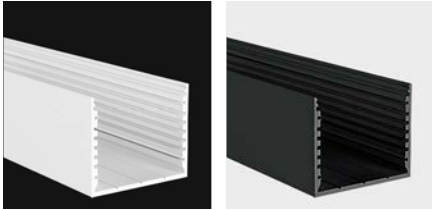

EINSCHUBPROFIL B
SLIDING BASE B

EINSCHUBREFLEKTOR
SLIDING REFLECTOR

ALUMINIUMABDECKUNG /
ALUMINIUM COVER

Produkttypen / Product Type

Artikel-Nr. order code	Bezeichnung description	Länge length
L69F00S	ALUMINIUM PROFILE L-LINE STANDARD	2 m
L69F00SX	ALUMINIUM PROFILE L-LINE STANDARD	3 m
L69F00SY	ALUMINIUM PROFILE L-LINE STANDARD	5 m
L69F00SZ	ALUMINIUM PROFILE L-LINE STANDARD	lfm (max. 5 m)* / per meter (max. 5 m)*
L69F00SW	ALUMINIUM PROFILE L-LINE STANDARD weiß / white**	2 m
L69F00SWX	ALUMINIUM PROFILE L-LINE STANDARD weiß / white**	3 m
L69F00SWZ	ALUMINIUM PROFILE L-LINE STANDARD weiß / white**	lfm (max. 3 m)* / per meter (max. 3 m)*
L69F00SB	ALUMINIUM PROFILE L-LINE STANDARD schwarz / black***	2 m
L69F00SBX	ALUMINIUM PROFILE L-LINE STANDARD schwarz / black***	3 m
L69F00SBZ	ALUMINIUM PROFILE L-LINE STANDARD schwarz / black***	lfm (max. 3 m)* / per meter (max. 3 m)*
L69FS3A0	ALUMINIUM COVER L-LINE	0,2 m
L69FS3A1	ALUMINIUM COVER L-LINE	1,0 m
L69FS3A2	ALUMINIUM COVER L-LINE	2,0 m
L69FS3AZ	ALUMINIUM COVER L-LINE	lfm (max. 2 m)* / per meter (max. 2 m)*
L69FS3A0W	ALUMINIUM COVER L-LINE weiß / white**	0,2 m
L69FS3A1W	ALUMINIUM COVER L-LINE weiß / white**	1,0 m
L69FS3A2W	ALUMINIUM COVER L-LINE weiß / white**	2,0 m
L69FS3AZW	ALUMINIUM COVER L-LINE weiß / white**	lfm (max. 2 m)* / per meter (max. 2 m)*
L69FS3A0B	ALUMINIUM COVER L-LINE schwarz / black***	0,2 m
L69FS3A1B	ALUMINIUM COVER L-LINE schwarz / black***	1,0 m
L69FS3A2B	ALUMINIUM COVER L-LINE schwarz / black***	2,0 m
L69FS3AZB	ALUMINIUM COVER L-LINE schwarz / black***	lfm (max. 2 m)* / per meter (max. 2 m)*
L69FSBS	ALUMINIUM SLIDING BASE L-LINE HSB	2 m
L69FSBSZ	ALUMINIUM SLIDING BASE L-LINE HSB	lfm (max. 2 m)* / per meter (max. 2 m)*
L69FSBSW	ALUMINIUM SLIDING BASE L-LINE HSB weiß / white**	2 m
L69FSBSWZ	ALUMINIUM SLIDING BASE L-LINE HSB weiß / white**	lfm (max. 2 m)* / per meter (max. 2 m)*
L69FSBSB	ALUMINIUM SLIDING BASE L-LINE HSB schwarz / black***	2 m
L69FSBSBZ	ALUMINIUM SLIDING BASE L-LINE HSB schwarz / black***	lfm (max. 2 m)* / per meter (max. 2 m)*
L69FSBB	ALUMINIUM SLIDING BASE L-LINE B	2 m
L69FSBBZ	ALUMINIUM SLIDING BASE L-LINE B	lfm (max. 2 m)* / per meter (max. 2 m)*
L69FSBBW	ALUMINIUM SLIDING BASE L-LINE B weiß / white**	2 m
L69FSBBWZ	ALUMINIUM SLIDING BASE L-LINE B weiß / white**	lfm (max. 2 m)* / per meter (max. 2 m)*
L69FSBBB	ALUMINIUM SLIDING BASE L-LINE B schwarz / black***	2 m
L69FSBBBZ	ALUMINIUM SLIDING BASE L-LINE B schwarz / black***	lfm (max. 2 m)* / per meter (max. 2 m)*
L69FSRC	ALUMINIUM SLIDING REFLECTOR L-LINE chrom / chrome	2 m
L69FSRCZ	ALUMINIUM SLIDING REFLECTOR L-LINE chrom / chrome	lfm (max. 2 m)* / per meter (max. 2 m)*
L69FSRW	ALUMINIUM SLIDING REFLECTOR L-LINE weiß / white**	2 m
L69FSRWZ	ALUMINIUM SLIDING REFLECTOR L-LINE weiß / white**	lfm (max. 2 m)* / per meter (max. 2 m)*
L69FS3ES	ALUMINIUM END CAP FLAT L-LINE STANDARD	
L69FS3ESW	ALUMINIUM END CAP FLAT L-LINE STANDARD weiß / white**	
L69FS3ESB	ALUMINIUM END CAP FLAT L-LINE STANDARD schwarz / black***	