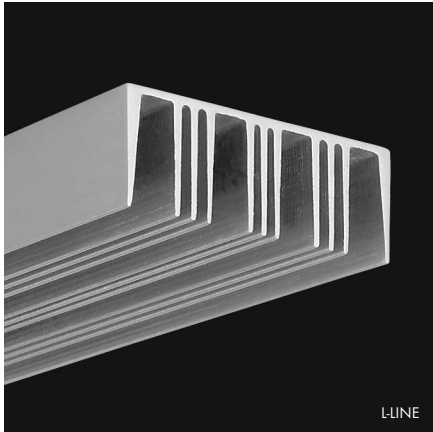

ALUMINIUM PROFIL KÜHLKÖRPER / ALUMINIUM PROFILE HEAT SINK

PROLED®

1.2