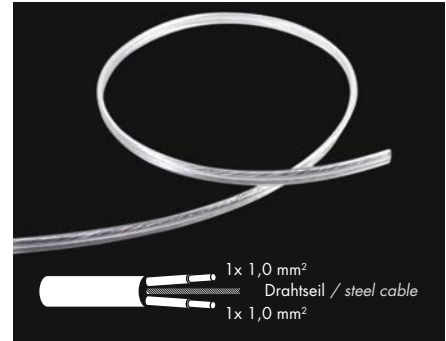

ALUMINIUM PROFILES – SEILABHÄNGUNG G / STEEL CABLE SUSPENSION G

PROLED®

1.2

Mit dem Seilabhängungsset können die Aluminiumprofile stufenlos in beliebiger Höhe von der Decke abgehängt werden.

Ein Set besteht aus:

- 2x Drahtseilhalter (stufenlose Höheneinstellung möglich) mit M3 Gewinde und Spezialschraube
- 2x Deckenbefestigung
- 2x Drahtseil 150 cm
- 2x Schraube mit Dübel

With the steel cable suspension kit the aluminium profiles can be suspended infinitely variable from the ceiling.

One kit consists of:

- 2x cable glider (infinitely variable suspension possible) with M3 screw thread and special screw
- 2x ceiling attachment
- 2x steel cable 150 cm
- 2x screw with plastic screw anchor