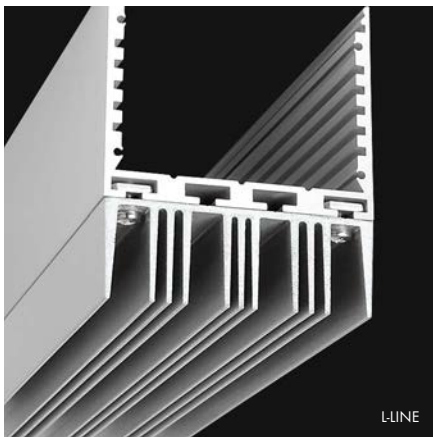

ALUMINIUM PROFIL KÜHLKÖRPER / ALUMINIUM PROFILE HEAT SINK

PROLED®

1.2

L-LINE

M-LINE

S-LINE

L-LINE

M-LINE

S-LINE

SEE PAGE 4

Kühlkörper zur Erweiterung der Kühlleistung für L-LINE, M-LINE und S-LINE Profile. Bei der Profilsreihe 24 können die Kühlkörper einfach mit dem Montageset an die Profile montiert werden.