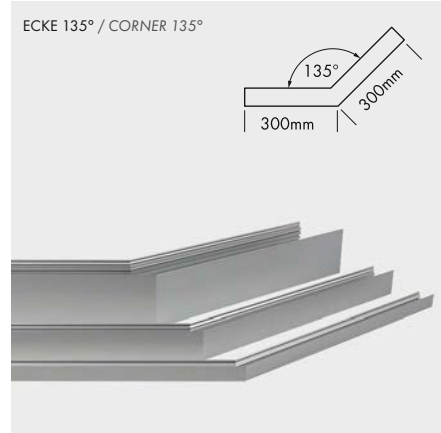

Produkttypen / Product Type