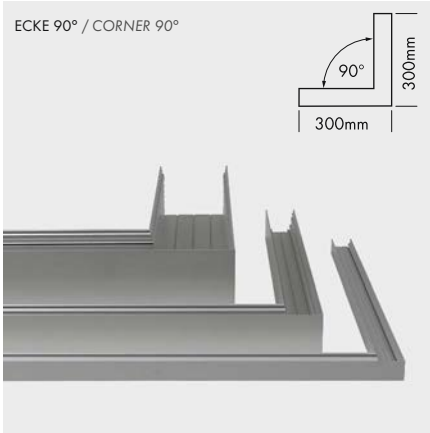

Produkttypen / Product Type