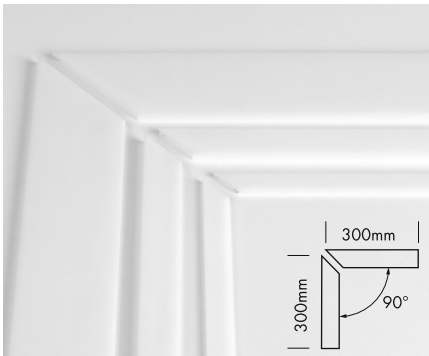

KUNSTSTOFFABDECKUNGS-SETS 90° + 120° + 135°
PLASTIC COVER SETS 90° + 120° + 135°

PROLED®

1.2

5 Years
★ ★ ★ ★
SEE PAGE 4

Produkttypen / Product Type