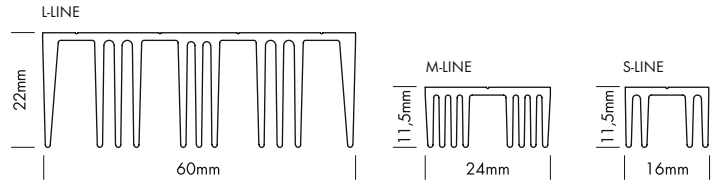

SEE PAGE 4

Kühlkörper zur Erweiterung der Kühlleistung für L-LINE, M-LINE und S-LINE Profile. Bei der Profilsreihe 24 können die Kühlkörper einfach mit dem Montageset an die Profile montiert werden.

Heat sinks for expansion of the cooling capacity for L-LINE, M-LINE und S-LINE profiles. Together with the profile series 24 the heat sinks can be easily mounted at the profiles with the mounting set.

Produkttypen / Product Type