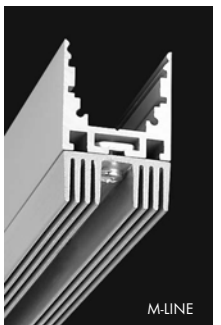

ALUMINIUM PROFIL KÜHLKÖRPER / ALUMINIUM PROFILE HEAT SINK

PROLED®

1.2

L-LINE

M-LINE

S-LINE

L-LINE

M-LINE

S-LINE

SEE PAGE 4

Kühlkörper zur Erweiterung der Kühlleistung für L-LINE, M-LINE und S-LINE Profile. Bei der Profilsreihe 24 können die Kühlkörper einfach mit dem Montageset an die Profile montiert werden.