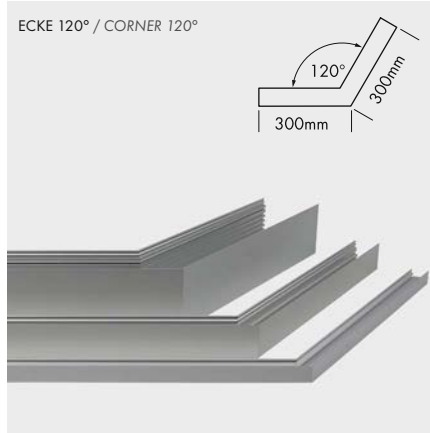

Produkttypen / Product Type