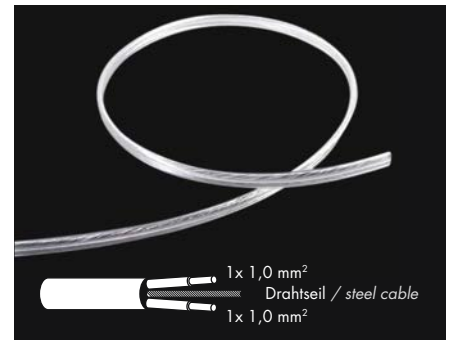

ALUMINIUM PROFILES – SEILABHÄNGUNG S / STEEL CABLE SUSPENSION S

PROLED®

Mit dem Seilabhängungsset können die Aluminiumprofile stufenlos in beliebiger Höhe von der Decke abgehängt werden.

Ein Set besteht aus: