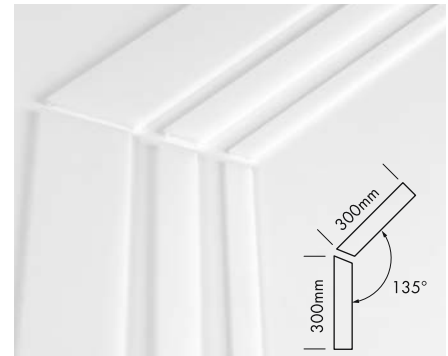

KUNSTSTOFFABDECKUNGS-SETS 90° + 120° + 135°
PLASTIC COVER SETS 90° + 120° + 135°

PROLED®

1.2

5 Years
★ ★ ★ ★
SEE PAGE 4

Produkttypen / Product Type