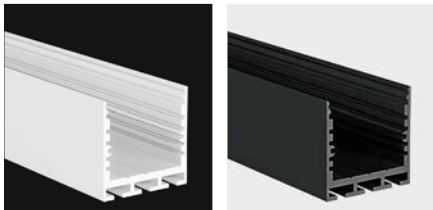

SQ-LINE STANDARD 24

Eine plane Kunststoffabdeckung steht in fünf Varianten zur Verfügung:
glasklar, frost (halbklar), milchig frost (opal), mit Mikroprismen und schwarz (transluenter Effekt)

SQ-LINE STANDARD 24

Flat plastic covers are available in following versions:
crystal clear, frost (semitransparent), milky frost (opal), with microprism and black (translucent effect)

Produkttypen / Product Type

Artikel-Nr. order code	Bezeichnung description	Länge length
L69Q02S	ALUMINIUM PROFILE SQ-LINE STANDARD 24	2 m
L69Q02SX	ALUMINIUM PROFILE SQ-LINE STANDARD 24	3 m
L69Q02SY	ALUMINIUM PROFILE SQ-LINE STANDARD 24	5 m
L69Q02SZ	ALUMINIUM PROFILE SQ-LINE STANDARD 24	lfm (max. 5 m)* / per meter (max. 5 m)*
L69Q02SW	ALUMINIUM PROFILE SQ-LINE STANDARD 24 weiß / white**	2 m
L69Q02SWX	ALUMINIUM PROFILE SQ-LINE STANDARD 24 weiß / white**	3 m
L69Q02SWZ	ALUMINIUM PROFILE SQ-LINE STANDARD 24 weiß / white**	lfm (max. 3 m)* / per meter (max. 3 m)*
L69Q02SB	ALUMINIUM PROFILE SQ-LINE STANDARD 24 schwarz / black***	2 m
L69Q02SBX	ALUMINIUM PROFILE SQ-LINE STANDARD 24 schwarz / black***	3 m
L69Q02SBZ	ALUMINIUM PROFILE SQ-LINE STANDARD 24 schwarz / black***	lfm (max. 3 m)* / per meter (max. 3 m)*
L69QSBS	ALUMINIUM SLIDING BASE SQ-LINE HSB	2 m
L69QSBSZ	ALUMINIUM SLIDING BASE SQ-LINE HSB	lfm (max. 2 m)* / per meter (max. 2 m)*
L69QSBSW	ALUMINIUM SLIDING BASE SQ-LINE HSB weiß / white**	2 m
L69QSBSWZ	ALUMINIUM SLIDING BASE SQ-LINE HSB weiß / white**	lfm (max. 2 m)* / per meter (max. 2 m)*
L69QSBB	ALUMINIUM SLIDING BASE SQ-LINE B	2 m
L69QSBBZ	ALUMINIUM SLIDING BASE SQ-LINE B	lfm (max. 2 m)* / per meter (max. 2 m)*
L69QSBBW	ALUMINIUM SLIDING BASE SQ-LINE B weiß / white**	2 m
L69QSBBWZ	ALUMINIUM SLIDING BASE SQ-LINE B weiß / white**	lfm (max. 2 m)* / per meter (max. 2 m)*
L690007	CONNECTOR 24 LINEAR	
L690008	CONNECTOR 24 90°	
L690010	CONNECTOR 24 120°	
L690011	CONNECTOR 24 135°	
L690012	CONNECTOR 24 VERTICAL 90°	
L690017	CONNECTOR 24 ADJUSTABLE (Winkel einstellbar / angle adjustable)	
L69QS3SE	ALUMINIUM END CAP FLAT SQ-LINE STANDARD	
L69QS3SEW	ALUMINIUM END CAP FLAT SQ-LINE STANDARD weiß / white**	
L69QS3SEB	ALUMINIUM END CAP FLAT SQ-LINE STANDARD schwarz / black***	

*Zuschnitt nach Maß / Custom Length   **weiß RAL 9016 / white RAL 9016   ***schwarz ähnlich RAL 9005 / black similar to RAL 9005

Eine Übersicht welche PROFILE mit welchen STRIPS kompatibel sind, finden Sie auf Seite 250.

For compatibility of PROFILES and STRIPS see page 250.

PLASTIC COVERS SQ-LINE Seite 191-192 / page 191-192

Formen shapes	Varianten versions
FLAT	CLEAR, FROST, MILKY [OPAL], MICROPRISM, BLACK