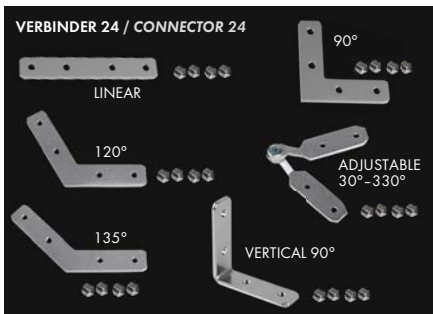

SQ-LINE STANDARD 24

Eine plane Kunststoffabdeckung steht in fünf Varianten zur Verfügung:
glasklar, frost (halbklar), milchig frost (opal), mit Mikroprismen und schwarz (transluenter Effekt)

SQ-LINE STANDARD 24

Flat plastic covers are available in following versions:
crystal clear, frost (semitransparent), milky frost (opal), with microprism and black (translucent effect)

Produkttypen / Product Type

Artikel-Nr. order code	Bezeichnung description	Länge length
L69Q02S	ALUMINIUM PROFILE SQ-LINE STANDARD 24	2 m
L69Q02SX	ALUMINIUM PROFILE SQ-LINE STANDARD 24	3 m
L69Q02SY	ALUMINIUM PROFILE SQ-LINE STANDARD 24	5 m
L69Q02SZ	ALUMINIUM PROFILE SQ-LINE STANDARD 24	lfm (max. 5 m)* / per meter (max. 5 m)*
L69Q02SW	ALUMINIUM PROFILE SQ-LINE STANDARD 24 weiß / white**	2 m
L69Q02SWX	ALUMINIUM PROFILE SQ-LINE STANDARD 24 weiß / white**	3 m
L69Q02SWZ	ALUMINIUM PROFILE SQ-LINE STANDARD 24 weiß / white**	lfm (max. 3 m)* / per meter (max. 3 m)*
L69Q02SB	ALUMINIUM PROFILE SQ-LINE STANDARD 24 schwarz / black***	2 m
L69Q02SBX	ALUMINIUM PROFILE SQ-LINE STANDARD 24 schwarz / black***	3 m
L69Q02SBZ	ALUMINIUM PROFILE SQ-LINE STANDARD 24 schwarz / black***	lfm (max. 3 m)* / per meter (max. 3 m)*
L69QSBS	ALUMINIUM SLIDING BASE SQ-LINE HSB	2 m
L69QSBSZ	ALUMINIUM SLIDING BASE SQ-LINE HSB	lfm (max. 2 m)* / per meter (max. 2 m)*
L69QSBSW	ALUMINIUM SLIDING BASE SQ-LINE HSB weiß / white**	2 m
L69QSBSWZ	ALUMINIUM SLIDING BASE SQ-LINE HSB weiß / white**	lfm (max. 2 m)* / per meter (max. 2 m)*
L69QSBB	ALUMINIUM SLIDING BASE SQ-LINE B	2 m
L69QSBBZ	ALUMINIUM SLIDING BASE SQ-LINE B	lfm (max. 2 m)* / per meter (max. 2 m)*
L69QSBBW	ALUMINIUM SLIDING BASE SQ-LINE B weiß / white**	2 m
L69QSBBWZ	ALUMINIUM SLIDING BASE SQ-LINE B weiß / white**	lfm (max. 2 m)* / per meter (max. 2 m)*
L690007	CONNECTOR 24 LINEAR	
L690008	CONNECTOR 24 90°	
L690010	CONNECTOR 24 120°	
L690011	CONNECTOR 24 135°	
L690012	CONNECTOR 24 VERTICAL 90°	
L690017	CONNECTOR 24 ADJUSTABLE (Winkel einstellbar / angle adjustable)	
L69QS3SE	ALUMINIUM END CAP FLAT SQ-LINE STANDARD	
L69QS3SEW	ALUMINIUM END CAP FLAT SQ-LINE STANDARD weiß / white**	
L69QS3SEB	ALUMINIUM END CAP FLAT SQ-LINE STANDARD schwarz / black***	

*Zuschnitt nach Maß / Custom Length   **weiß RAL 9016 / white RAL 9016   ***schwarz ähnlich RAL 9005 / black similar to RAL 9005

Eine Übersicht welche PROFILE mit welchen STRIPS kompatibel sind, finden Sie auf Seite 250.

For compatibility of PROFILES and STRIPS see page 250.

PLASTIC COVERS SQ-LINE Seite 191-192 / page 191-192

Formen shapes	Varianten versions
FLAT	CLEAR, FROST, MILKY [OPAL], MICROPRISM, BLACK