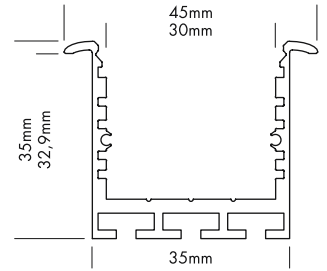

ALUMINIUM PROFILE SQ-LINE REC 24

PROLED®

1.2

PLASTIC COVERS Seite 191-192 / page 191-192

5 Years
***
SEE PAGE 4

SQ-LINE REC 24

SQ-LINE REC 24

Eine plane Kunststoffabdeckung steht in fünf Varianten zur Verfügung:
glasklar, frost (halbklar), milchig frost (opal), mit Mikroprismen und schwarz (transluenter Effekt)

Flat plastic covers are available in following versions:
crystal clear, frost (semitransparent), milky frost (opal), with microprism and black (translucent effect)