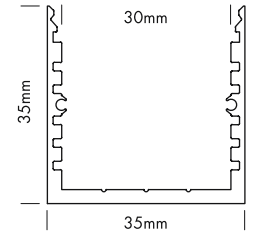

ALUMINIUM PROFILE SQ-LINE STANDARD

PROLED®

1.2

PLASTIC COVERS Seite 191-192 / page 191-192

5 Years
***
SEE PAGE 4

SQ-LINE STANDARD

Eine plane Kunststoffabdeckung steht in fünf Varianten zur Verfügung:
glasklar, frost (halbklar), milchig frost (opal), mit Mikroprismen und schwarz (transluenter Effekt)

SQ-LINE STANDARD

Flat plastic covers are available in following versions:
crystal clear, frost (semitransparent), milky frost (opal), with microprism and black (translucent effect)