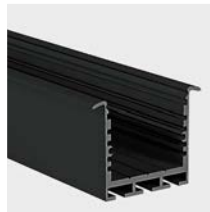

EINSCHUBPROFIL B  
SLIDING BASE B

Produkttypen / Product Type

Artikel-Nr. order code	Bezeichnung description	Länge length
L69Q02R	ALUMINIUM PROFILE SQ-LINE REC 24	2 m
L69Q02RX	ALUMINIUM PROFILE SQ-LINE REC 24	3 m
L69Q02RY	ALUMINIUM PROFILE SQ-LINE REC 24	5 m
L69Q02RZ	ALUMINIUM PROFILE SQ-LINE REC 24	lfm (max. 5 m)* / per meter (max. 5 m)*
L69Q02RW	ALUMINIUM PROFILE SQ-LINE REC 24 weiß / white**	2 m
L69Q02RWX	ALUMINIUM PROFILE SQ-LINE REC 24 weiß / white**	3 m
L69Q02RWZ	ALUMINIUM PROFILE SQ-LINE REC 24 weiß / white**	lfm (max. 3 m)* / per meter (max. 3 m)*
L69Q02RB	ALUMINIUM PROFILE SQ-LINE REC 24 schwarz / black***	2 m
L69Q02RBX	ALUMINIUM PROFILE SQ-LINE REC 24 schwarz / black***	3 m
L69Q02RBZ	ALUMINIUM PROFILE SQ-LINE REC 24 schwarz / black***	lfm (max. 3 m)* / per meter (max. 3 m)*
L69QSBS	ALUMINIUM SLIDING BASE SQ-LINE HSB	2 m
L69QSBSZ	ALUMINIUM SLIDING BASE SQ-LINE HSB	lfm (max. 2 m)* / per meter (max. 2 m)*
L69QSBSW	ALUMINIUM SLIDING BASE SQ-LINE HSB weiß / white**	2 m
L69QSBSWZ	ALUMINIUM SLIDING BASE SQ-LINE HSB weiß / white**	lfm (max. 2 m)* / per meter (max. 2 m)*
L69QSBB	ALUMINIUM SLIDING BASE SQ-LINE B	2 m
L69QSBBZ	ALUMINIUM SLIDING BASE SQ-LINE B	lfm (max. 2 m)* / per meter (max. 2 m)*
L69QSBBW	ALUMINIUM SLIDING BASE SQ-LINE B weiß / white**	2 m
L69QSBBWZ	ALUMINIUM SLIDING BASE SQ-LINE B weiß / white**	lfm (max. 2 m)* / per meter (max. 2 m)*
L690007	CONNECTOR 24 LINEAR	
L690008	CONNECTOR 24 90°	
L690010	CONNECTOR 24 120°	
L690011	CONNECTOR 24 135°	
L690012	CONNECTOR 24 VERTICAL 90°	
L690017	CONNECTOR 24 ADJUSTABLE (Winkel einstellbar / angle adjustable)	
L69QS3RE	ALUMINIUM END CAP FLAT SQ-LINE REC 24	
L69QS3REW	ALUMINIUM END CAP FLAT SQ-LINE REC 24 weiß / white**	
L69QS3REB	ALUMINIUM END CAP FLAT SQ-LINE REC 24 schwarz / black***	
L69QSSM	ALUMINIUM PROFILE SPRING MOUNTING CLIP SQ-LINE Wir empfehlen mindestens 3 Stück pro 2 m. / We suggest minimum 3 pcs per 2 m.	