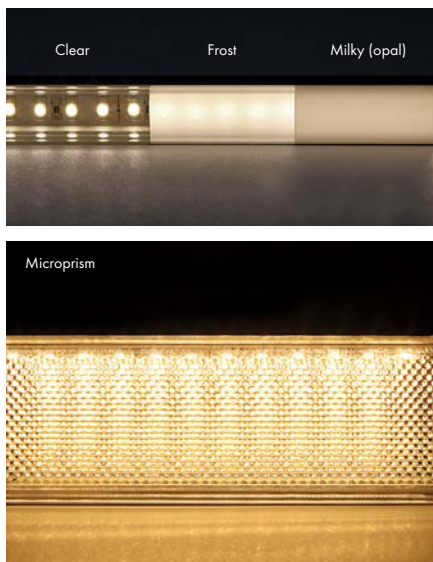

For compatibility of PROFILES and STRIPS see page 250.

PLASTIC COVERS SQ-LINE Seite 191-192 / page 191-192

Formen shapes	Varianten versions
FLAT	CLEAR, FROST, MILKY (OPAL), MICROPRISM, BLACK

## PLASTIC COVERS SQ-LINE

PROLED®

FLAT COVER

MICROPRISM COVER

1.2

 5 Years  
 ★ ★ ★  
 SEE PAGE 4

## SQ-LINE KUNSTSTOFFABDECKUNGEN

Für die SQ-LINE Profile steht eine plane Kunststoffabdeckung in drei Varianten zur Verfügung:

- glasklar
- frost (halbklar)
- milchig frost (opal)
- mit Mikroprismen
- schwarz (siehe Seite 192)