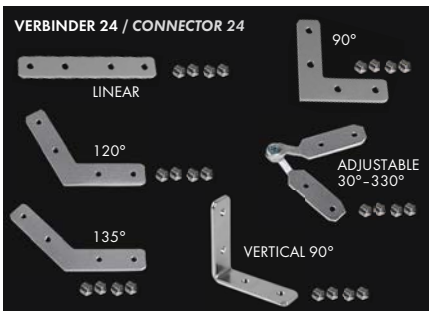

Eine Übersicht welche PROFILE mit welchen STRIPS kompatibel sind, finden Sie auf Seite 250.

For compatibility of PROFILES and STRIPS see page 250.

PLASTIC COVERS SQ-LINE Seite 191-192 / page 191-192

Formen shapes	Varianten versions
FLAT	CLEAR, FROST, MILKY (OPAL), MICROPRISM, BLACK