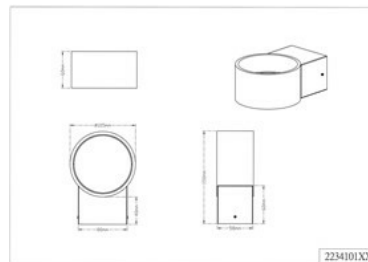

Decken-/Wandleuchte LACAPO 223410132

TRIO LACAPO LED-UP and Down,4,5W,3000K,430lm,schwarz,Konverter,IP20,150x105x60mm , 223410132

Marke	Artikelgruppe	Typ	Hersteller Art.Nr	EAN Code
TRIO	Decken-/Wandleuchte (27 - EC002892)	223410132	223410132	4017807306309

Bezeichnung 1	Bezeichnung 2	Artikelnummer	8-stellige Nr.
LED-Up/Down Leuchte	LACAPO 4,5W 3000K 430lm	3027365	10022250

Deeplink

<http://trio-lighting.com/de/product-data/artno/223410132.html>

Logistikdaten

Warengruppenummer	Kreditorennummer	Erfassungsdatum	Letzte Änderungsdatum	
030222	58804 TRIO (VL/VO)	16-08-2016	05-07-2022	
Zolltarifnummer	Ursprungsland	Netto Gewicht	Brutto Gewicht	Lagermenge TRIO
94051190	CN	-	-	Keine Information verfügbar
Preis	Preisdatum	VPE	Rabattgruppe	
70,58 / 1 st	01-01-2022	1 st	OHNE	

Technische Daten

Art der Leuchte:	UP and Down
Geeignet für Wandmontage:	Ja
Geeignet für Deckenmontage:	Nein
Geeignet für Anbaumontage:	Ja
Geeignet für Einbaumontage:	Nein
Geeignet für Leuchtmittelanzahl:	1
Geeignet für Lampenleistung:	4.5 - 4.5W
Max. Systemleistung:	4.5W
Leuchtmittel:	LED nicht austauschbar
Mit Leuchtmittel:	Ja
Farbtemperatur:	3000 - 3000K
Gehäusefarbe:	schwarz
Werkstoff des Gehäuses:	Stahl
Farbe der Abdeckung:	ohne
Geeignet für Notlicht:	Nein
Schutzklasse:	I
Betriebsgerät:	elektronischer Trafo