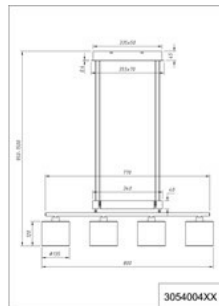

Bezeichnung 1	Bezeichnung 2	Artikelnummer	8-stellige Nr.
Pendelleuchte 4x40W	Garda AGL ni E14 sym	1537770	50260729

Deeplink

<http://trio-lighting.com/de/product-data/artno/305400401.html>

Logistikdaten

Warengruppenummer	Kreditorennummer	Erfassungsdatum	Letzte Änderungsdatum	
030253	58804 TRIO (VL/VO)	12-07-2017	05-07-2022	
Zolltarifnummer	Ursprungsland	Netto Gewicht	Brutto Gewicht	Lagermenge TRIO
94051190	CN	-	-	Keine Information verfügbar
Preis	Preisdatum	VPE	Rabattgruppe	
117,64 / 1 st	01-01-2022	1 st	OHNE	