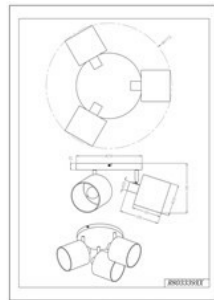

REALITY Decken-/Wandleuchte Tommy R80333901

REALITY Tommy Anbauleuchte,3x28W,Glühlampe,nickel,IP20,E14,Ø250x190mm , R80333901

Marke	Artikelgruppe	Typ	Hersteller Art.Nr	EAN Code
REALITY	Decken-/Wandleuchte (27 - EC002892)	R80333901	R80333901	4017807388954

Bezeichnung 1	Bezeichnung 2	Artikelnummer	8-stellige Nr.
Anbauleuchte	Tommy 3x28W AGL ni IP20	4003327	96671113

Deeplink

<http://trio-lighting.com/de/product-data/artno/R80333901.html>

Logistikdaten

Warengruppenummer	Kreditorennummer	Erfassungsdatum	Letzte Änderungsdatum	
030252	58804 TRIO (VL/VO)	05-07-2018	05-07-2022	
Zolltarifnummer	Ursprungsland	Netto Gewicht	Brutto Gewicht	Lagermenge TRIO
94051990	CN	-	-	Keine Information verfügbar
Preis	Preisdatum	VPE	Rabattgruppe	
61,34 / 1 st	01-01-2022	1 st	OHNE	

Technische Daten

Geeignet für Wandmontage:	Ja
Geeignet für Deckenmontage:	Ja
Geeignet für Anbaumontage:	Ja
Geeignet für Einbaumontage:	Nein
Geeignet für Leuchtmittelanzahl:	3
Geeignet für Lampenleistung:	28 - 28W
Fassung:	E14
Leuchtmittel:	Glühlampe
Mit Leuchtmittel:	Nein
Farbtemperatur:	0 - 0K
Gehäusefarbe:	Nickel
Werkstoff des Gehäuses:	Stahl
Farbe der Abdeckung:	ohne
Geeignet für Notlicht:	Nein
Schutzklasse:	I
Betriebsgerät:	nicht erforderlich
Schlagfestigkeit:	IK00