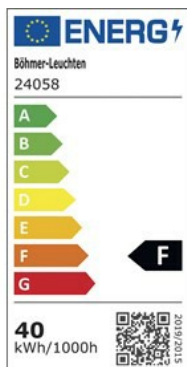

Pendelleuchte 24058

BOEHMER LED-Pendelleuchte,40W,1LED,LED nicht austauschbar,3000K,3200lm,aluminium,Konverter,symmetrisch,IP20,Mit Leuchtmittel , 24058

Marke	Artikelgruppe	Typ	Hersteller Art.Nr	EAN Code
BOEHMER	Pendelleuchte (27 - EC001743)	24058	24058	4027007240587
Bezeichnung 1	Bezeichnung 2	Artikelnummer	8-stellige Nr.	
LED-Pendelleuchte 40W	3000K 3200lm alu Konv	3602993	97050719	

Technische Daten

Geeignet für Leuchtmittelanzahl:	1
Geeignet für Lampenleistung:	40 - 40W
Farbtemperatur:	3000 - 3000K
EEK:	F
Bemessungslichtstrom nach IEC 62722-2-1:	3200lm
Leuchtmittel:	LED nicht austauschbar
Betriebsgerät:	Konverter
Gehäusefarbe:	Aluminium
Geeignet für Lichtbandkonfiguration:	Nein
Lichtverteilung:	symmetrisch
Schutzart (IP):	IP20
Mit Leuchtmittel:	Ja
Mit Bewegungsmelder:	Nein
Höhe/Tiefe:	80mm
Dimmung 0-10 V:	Nein
Dimmung 1-10 V:	Nein
Dimmung DALI:	Nein