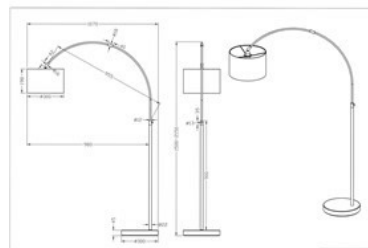

Stehleuchte HOTEL 461100102

TRIO HOTEL Stehleuchte,60W,Glühlampe,E27,direkt,Mit Schalter,nickel , 461100102

Marke	Artikelgruppe	Typ	Hersteller Art.Nr	EAN Code
TRIO	Stehleuchte (27 - EC000300)	461100102	461100102	4017807247237

Bezeichnung 1	Bezeichnung 2	Artikelnummer	8-stellige Nr.
Stehleuchte 60W AGL	HOTEL E27 direkt	1248734	11040997

Deeplink

<http://trio-lighting.com/de/product-data/artno/461100102.html>

Logistikdaten

Warengruppenummer	Kreditorennummer	Erfassungsdatum	Letzte Änderungsdatum	
030201	58804 TRIO (VL/VO)	25-07-2016	05-07-2022	
Zolltarifnummer	Ursprungsland	Netto Gewicht	Brutto Gewicht	Lagermenge TRIO
94052990	CN	-	-	Keine Information verfügbar
Preis	Preisdatum	VPE	Rabattgruppe	
129,40 / 1 st	01-01-2022	1 st	OHNE	

Technische Daten

Geeignet für Leuchtmittelanzahl:	1
Geeignet für Lampenleistung:	60 - 60W
Leuchtmittel:	Glühlampe
Farbtemperatur:	0 - 0K
Betriebsgerät:	nicht erforderlich
Fassung:	E27
Lichtaustritt:	direkt
Mit Schalter:	Ja
Mit Präsenzmelder:	Nein
Gehäusefarbe:	Nickel
Höhe/Tiefe:	2150mm
Werkstoff:	Stahl
Dimmung 0-10 V:	Nein
Dimmung 1-10 V:	Nein
Dimmung DALI:	Nein
Dimmung DALI-2:	Nein
Dimmung DMX:	Nein