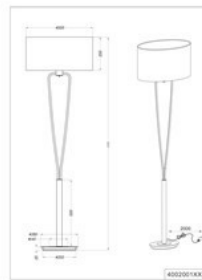

Stehleuchte Paris II 400200107

TRIO Paris II Stehleuchte,60W,Glühlampe,E27,direkt,Mit Schalter,nickel , 400200107

Marke	Artikelgruppe	Typ	Hersteller Art.Nr	EAN Code
TRIO	Stehleuchte (27 - EC000300)	400200107	400200107	4017807368390

Bezeichnung 1	Bezeichnung 2	Artikelnummer	8-stellige Nr.
Stehleuchte 60W AGL	Paris II E27 direkt	1539138	50245011

Deeplink

<http://trio-lighting.com/de/product-data/artno/400200107.html>

Logistikdaten

Warengruppenummer	Kreditorennummer	Erfassungsdatum	Letzte Änderungsdatum	
030201	58804 TRIO (VL/VO)	11-07-2017	05-07-2022	
Zolltarifnummer	Ursprungsland	Netto Gewicht	Brutto Gewicht	Lagermenge TRIO
94052990	CN	-	-	Keine Information verfügbar
Preis	Preisdatum	VPE	Rabattgruppe	
209,24 / 1 st	01-01-2022	1 st	OHNE	

Technische Daten

Geeignet für Leuchtmittelanzahl:	1
Geeignet für Lampenleistung:	60 - 60W
Leuchtmittel:	Glühlampe
Farbtemperatur:	0 - 0K
Betriebsgerät:	nicht erforderlich
Fassung:	E27
Lichtaustritt:	direkt
Mit Schalter:	Ja
Mit Präsenzmelder:	Nein
Gehäusefarbe:	Nickel
Höhe/Tiefe:	1600mm
Werkstoff:	Stahl
Dimmung 0-10 V:	Nein
Dimmung 1-10 V:	Nein
Dimmung DALI:	Nein
Dimmung DALI-2:	Nein
Dimmung DMX:	Nein