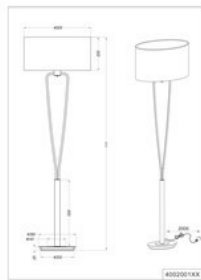

Stehleuchte Paris II 400200108

TRIO Paris II Stehleuchte,60W,Glühlampe,E27,direkt,Mit Schalter,messing , 400200108

Marke	Artikelgruppe	Typ	Hersteller Art.Nr	EAN Code
TRIO	Stehleuchte (27 - EC000300)	400200108	400200108	4017807378320

Bezeichnung 1	Bezeichnung 2	Artikelnummer	8-stellige Nr.
Stehleuchte 60W AGL	Paris II E27 direkt	4003316	96671102

Deeplink

<http://trio-lighting.com/de/product-data/artno/400200108.html>

Logistikdaten

Warengruppenummer	Kreditorennummer	Erfassungsdatum	Letzte Änderungsdatum	
030201	58804 TRIO (VL/VO)	05-07-2018	05-07-2022	
Zolltarifnummer	Ursprungsland	Netto Gewicht	Brutto Gewicht	Lagermenge TRIO
94052990	CN	-	-	Keine Information verfügbar
Preis	Preisdatum	VPE	Rabattgruppe	
232,76 / 1 st	01-01-2022	1 st	OHNE	

Technische Daten

Geeignet für Leuchtmittelanzahl:	1
Geeignet für Lampenleistung:	60 - 60W
Leuchtmittel:	Glühlampe
Betriebsgerät:	nicht erforderlich
Fassung:	E27
Lichtaustritt:	direkt
Mit Schalter:	Ja
Mit Präsenzmelder:	Nein
Gehäusefarbe:	Messing
Höhe/Tiefe:	1600mm
Werkstoff:	Stahl
Dimmung 0-10 V:	Nein
Dimmung 1-10 V:	Nein
Dimmung DALI:	Nein
Dimmung DALI-2:	Nein
Dimmung DMX:	Nein
Dimmung DSI:	Nein