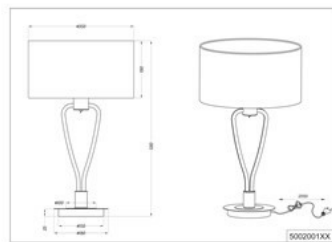

Tischleuchte Paris II 500200107

TRIO Paris II Wohnraumleuchte,60W,Glühlampe,E27,nickel,Mit Schalter,220-240V , 500200107

Marke	Artikelgruppe	Typ	Hersteller Art.Nr	EAN Code
TRIO	Tischleuchte (27 - EC000302)	500200107	500200107	4017807368406

Bezeichnung 1	Bezeichnung 2	Artikelnummer	8-stellige Nr.
Wohnraumleuchte 60W AGL	Paris II E27 ni m.Schalt	1539157	50245030

Deeplink

<http://trio-lighting.com/de/product-data/artno/500200107.html>

Logistikdaten

Technische Daten

Art der Leuchte:	Wohnraumleuchte
Geeignet für Leuchtmittellanzahl:	1
Geeignet für Lampenleistung:	60 - 60W
Farbtemperatur:	0 - 0K
Leuchtmittel:	Glühlampe
Fassung:	E27
Betriebsgerät:	nicht erforderlich
Gehäusefarbe:	Nickel
Mit Schalter:	Ja
Mit Dimmer:	Nein
Mit Leuchtmittel:	Nein
Nennspannung:	220 - 240V
Werkstoff des Gehäuses:	Stahl
Werkstoff der Abdeckung:	Stoff
Höhe/Tiefe:	580mm
Montageart:	Standfuß
Justierbar:	Nein

Beschreibung

Die hochwertige Tischleuchte PARIS II ist modern gestaltet und sorgt für ein gemütliches Ambiente. Der Fuß aus dem zweigeteilten Schaft wird mit einem Schirm aus edlem Stoff kombiniert. Der Schalter zum Ein- und Ausschalten der Tischleuchte befindet sich auf dem Fuß der Leuchte. Die Leuchte hat eine Höhe von 58cm und der Lampenschirm einen Durchmesser von 35cm. Die moderne Tischleuchte PARIS II besteht durch den zweigeteilten Schaft aus Chrom und wird mit einem weißen Schirm aus edlem Stoff kombiniert. Der Fuß ist im gebürsteten Nickel gehalten. Für eine energiesparende Beleuchtung empfiehlt sich die Verwendung eines LED Leuchtmittels. Diese sind eine optimale Alternative zu herkömmlichen Halogen Leuchtmitteln und stehen für eine hohe Lichtqualität und eine Energieeinsparung von bis zu 80%. Zusätzlich profitieren Sie bei LED Leuchtmitteln von einer langen Lebensdauer, einer geringen Wärmeentwicklung und schonen gleichzeitig die Umwelt