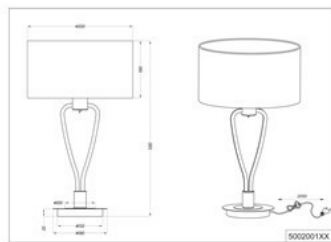

Tischleuchte Paris II 500200108

TRIO Paris II Wohnraumleuchte,60W,Glühlampe,E27,messing,Mit Schalter,230V , 500200108

Marke	Artikelgruppe	Typ	Hersteller Art.Nr	EAN Code
TRIO	Tischleuchte (27 - EC000302)	500200108	500200108	4017807378313

Bezeichnung 1	Bezeichnung 2	Artikelnummer	8-stellige Nr.
Wohnraumleuchte 60W AGL	Paris II E27 ms m.Schalt	4003317	96671103

Deeplink

<http://trio-lighting.com/de/product-data/artno/500200108.html>

Logistikdaten

Warengruppenummer	Kreditorennummer	Erfassungsdatum	Letzte Änderungsdatum	
030201	58804 TRIO (VL/VO)	05-07-2018	05-07-2022	
Zolltarifnummer	Ursprungsland	Netto Gewicht	Brutto Gewicht	Lagermenge TRIO
94052990	CN	-	-	Keine Information verfügbar
Preis	Preisdatum	VPE	Rabattgruppe	
152,93 / 1 st	01-01-2022	1 st	OHNE	

Technische Daten

Art der Leuchte:	Wohnraumleuchte
Geeignet für Leuchtmittelanzahl:	1
Geeignet für Lampenleistung:	60 - 60W
Leuchtmittel:	Glühlampe
Fassung:	E27
Betriebsgerät:	nicht erforderlich
Gehäusefarbe:	Messing
Mit Schalter:	Ja
Mit Dimmer:	Nein
Mit Leuchtmittel:	Nein
Nennspannung:	230 - 230V
Werkstoff des Gehäuses:	Stahl
Werkstoff der Abdeckung:	Stoff
Höhe/Tiefe:	580mm
Montageart:	Standfuß
Justierbar:	Nein
Biegebar:	Nein