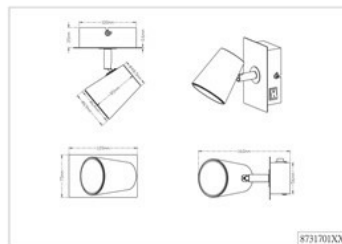

Decken-/Wandleuchte NARCOS 873170107

TRIO NARCOS LED-Wohnraumleuchte,6W,3000K,550lm,nickel,Konverter,IP20,120x75x75mm , 873170107

Marke	Artikelgruppe	Typ	Hersteller Art.Nr	EAN Code
TRIO	Decken-/Wandleuchte (27 - EC002892)	873170107	873170107	4017807302578

Bezeichnung 1	Bezeichnung 2	Artikelnummer	8-stellige Nr.
LED-Wohnraumleuchte	NARCOS 6W 3000K 550lm ni	5206953	11632115

Deeplink

<http://trio-lighting.com/de/product-data/artno/873170107.html>

Logistikdaten

Warengruppenummer	Kreditorennummer	Erfassungsdatum	Letzte Änderungsdatum	
030218	58804 TRIO (VL/VO)	01-07-2016	05-07-2022	
Zolltarifnummer	Ursprungsland	Netto Gewicht	Brutto Gewicht	Lagermenge TRIO
94051190	CN	-	-	Keine Information verfügbar
Preis	Preisdatum	VPE	Rabattgruppe	
35,29 / 1 st	01-01-2022	1 st	OHNE	

Technische Daten

Art der Leuchte:	Wohnraumleuchte
Geeignet für Wandmontage:	Ja
Geeignet für Deckenmontage:	Nein
Geeignet für Anbaumontage:	Ja
Geeignet für Einbaumontage:	Nein
Geeignet für Leuchtmittelanzahl:	1
Geeignet für Lampenleistung:	6 - 6W
Max. Systemleistung:	6W
Leuchtmittel:	LED nicht austauschbar
Mit Leuchtmittel:	Ja
Farbtemperatur:	3000 - 3000K
Gehäusefarbe:	Nickel
Werkstoff des Gehäuses:	Stahl
Farbe der Abdeckung:	ohne
Geeignet für Notlicht:	Nein
Schutzklasse:	I
Betriebsgerät:	elektronischer Trafo