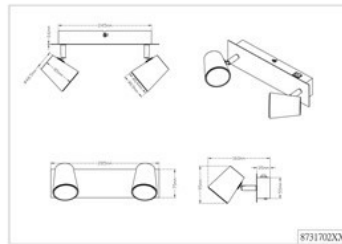

Decken-/Wandleuchte NARCOS 873170207

TRIO NARCOS LED-Anbauleuchte,12W,3000K,1100lm,nickel,Konverter,IP20,285x75x160mm , 873170207

Marke	Artikelgruppe	Typ	Hersteller Art.Nr	EAN Code
TRIO	Decken-/Wandleuchte (27 - EC002892)	873170207	873170207	4017807302592

Bezeichnung 1	Bezeichnung 2	Artikelnummer	8-stellige Nr.
LED-Anbauleuchte	NARCOS 12W 3000K 1100lm	5206954	11632116

Deeplink

<http://trio-lighting.com/de/product-data/artno/873170207.html>

Logistikdaten

Warengruppenummer	Kreditorennummer	Erfassungsdatum	Letzte Änderungsdatum	
030222	58804 TRIO (VL/VO)	01-07-2016	05-07-2022	
Zolltarifnummer	Ursprungsland	Netto Gewicht	Brutto Gewicht	Lagermenge TRIO
94051190	CN	-	-	Keine Information verfügbar
Preis	Preisdatum	VPE	Rabattgruppe	
64,70 / 1 st	01-01-2022	1 st	OHNE	

Technische Daten

Geeignet für Wandmontage:	Ja
Geeignet für Deckenmontage:	Ja
Geeignet für Anbaumontage:	Ja
Geeignet für Einbaumontage:	Nein
Geeignet für Leuchtmittelanzahl:	2
Geeignet für Lampenleistung:	6 - 6W
Max. Systemleistung:	12W
Leuchtmittel:	LED nicht austauschbar
Mit Leuchtmittel:	Ja
Farbtemperatur:	3000 - 3000K
Gehäusefarbe:	Nickel
Werkstoff des Gehäuses:	Stahl
Farbe der Abdeckung:	ohne
Geeignet für Notlicht:	Nein
Schutzklasse:	I
Betriebsgerät:	elektronischer Trafo
Schlagfestigkeit:	IK00