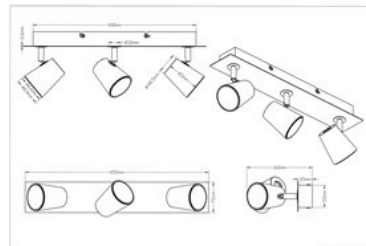

Decken-/Wandleuchte NARCOS 873110307

TRIO NARCOS LED-Anbauleuchte,18W,3000K,1650lm,nickel,Konverter,IP20,450x75x160mm , 873110307

Marke	Artikelgruppe	Typ	Hersteller Art.Nr	EAN Code
TRIO	Decken-/Wandleuchte (27 - EC002892)	873110307	873110307	4017807302615

Technische Daten

Geeignet für Wandmontage:	Ja
Geeignet für Deckenmontage:	Ja
Geeignet für Anbaumontage:	Ja
Geeignet für Einbaumontage:	Nein
Geeignet für Leuchtmittelanzahl:	3
Geeignet für Lampenleistung:	6 - 6W
Max. Systemleistung:	18W
Leuchtmittel:	LED nicht austauschbar
Mit Leuchtmittel:	Ja
Farbtemperatur:	3000 - 3000K
Gehäusefarbe:	Nickel
Werkstoff des Gehäuses:	Stahl
Farbe der Abdeckung:	ohne
Geeignet für Notlicht:	Nein
Schutzklasse:	I
Betriebsgerät:	elektronischer Trafo
Schlagfestigkeit:	IK00

Beschreibung

Decken-/Wandleuchte NARCOS 873110307

TRIO NARCOS LED-Anbauleuchte,18W,3000K,1650lm,nickel,Konverter,IP20,450x75x160mm , 873110307

Der dreiflämmige Balken der Serie NARCOS sticht besonders durch das kegelförmige Design der Spots hervor! Dieses spiegelt zeitlose Eleganz und gleichzeitig Modernität wider. Die Leuchte macht sowohl im Wohn- oder Schlafzimmer, als auch im Flur oder Essbereich eine gute Figur. Sie hat eine Breite von 45 cm, eine Höhe von 16 cm und eine Tiefe von 7.5 cm. Die Farbgestaltung in Nickel matt hebt das Design der Leuchte hervor und lädt zur Integration in einen modernen Einrichtungsstil ein. Aber auch die Kombination mit anderen Farben stellt keine Herausforderung dar. Darüber hinaus verfügt die Leuchte über eine moderne LED Technologie, die sich durch eine hohe Lichtqualität und Energieeffizienz auszeichnet. Im Vergleich zu herkömmlichen Halogen Leuchtmitteln lassen sich bis zu 80% der Energiekosten sparen. Zusätzlich haben LED Lichtquellen eine lange Lebensdauer, produzieren weniger Wärme und schonen die Umwelt. Unsere Garantiebedingungen sind im „Produktdatenblatt“ näher erläutert.