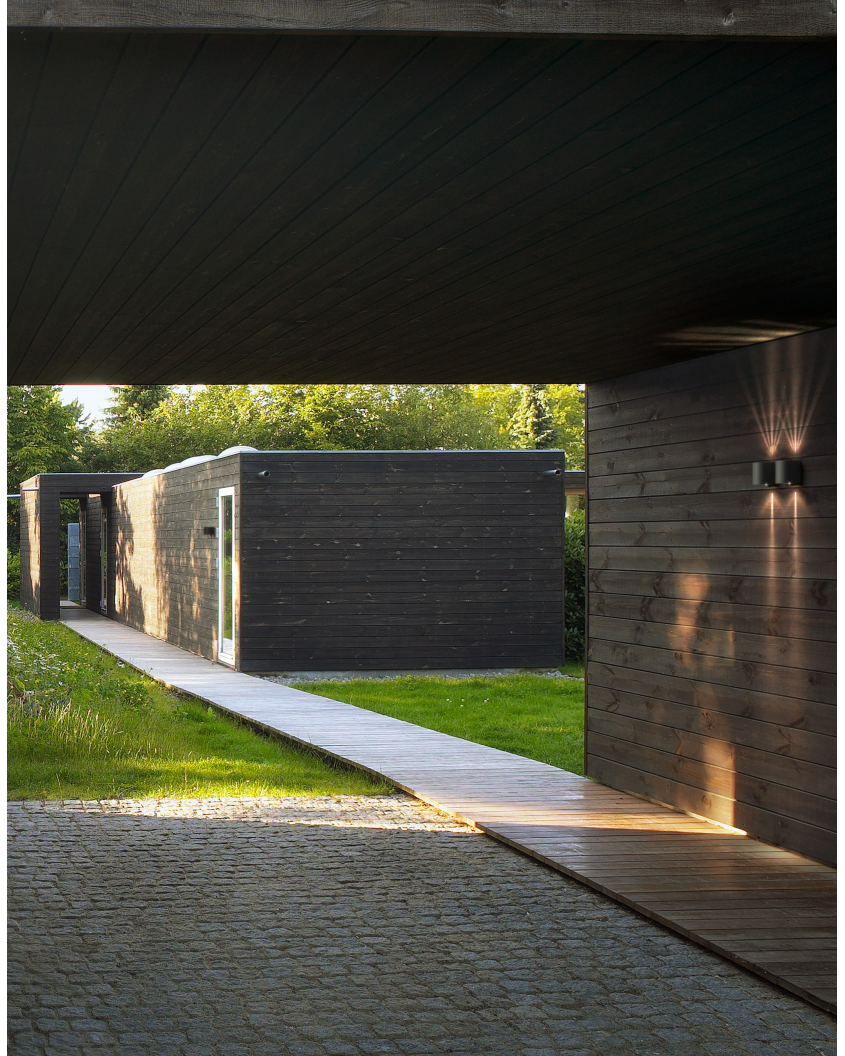

CANTO 2 | WANDLEUCHTE | SCHWARZ

49701003

nordlux®

Spannung (V): 230 Volt
IP-Grad: IP44
Klasse (Klasse 1, Klasse 2, Klasse 3): Klasse 1 (Geerdet)
Leuchtmittelsockel: LED Module
: False
Parallelschaltung: True

Hauptmaterial: Aluminium
Glasfarbe: Klar
Geeignet für Meeresklima: False
Farbe: Schwarz

Höhe (cm): 10.4
Breite (cm): 8.7
Projektion (cm): 10

EAN: 5701581482487
TUN: 2050183
Artikelnummer: 49701003
Stück pro Hauptkarton: 3
Verkaufsbox Höhe (cm): 11.2

Verkaufsbox Breite (cm): 10.6
Verkaufsbox Tiefe (cm): 9.3
Verkaufsbox Volumen m³: 0.0011
Produkt Nettogewicht (kg): 0.45

Helligkeit des Lichts (Lumen): 500
Farbtemperatur (K): 3000
Ra-Wert : 80
Lebensdauer (Std.): 30000
Abstrahlwinkel (°) : 120
Energieklasse: F
Tatsächliche Watt (W): 10.6

- Inklusive drei Lichteffekte • Sowohl Up- als auch Downlight
- Eingebaute Parallelschaltung • 5 Jahre LED-Garantie

Unabhängig davon, ob Canto 2. drinnen oder draußen platziert wird, bietet die Leuchte ein einzigartiges Lichterlebnis. Das minimalistische Design macht die Leuchte dekorativ und skulptural zugleich. Das Licht strahlt sowohl nach oben als auch nach unten und mit den drei mitgelieferten gemusterten Einsätzen, kann das Lichtbild nach Belieben und persönlichem Stil geändert werden.

Entworfen vom dänischen Designer Bønnelycke mdd.

Nordlux
49701003

A
B
C
D
E
F
G

F

11
kWh/1000h

2019/2015