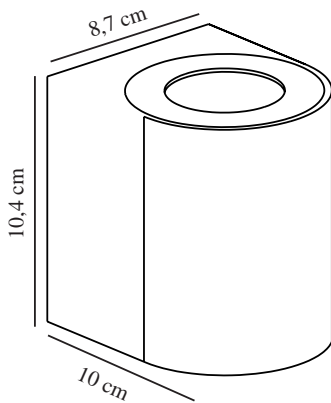

CANTO 2 | WANDLEUCHTE | SCHWARZ

49701003

nordlux®

Spannung (V): 230 Volt
IP-Grad: IP44
Klasse (Klasse 1, Klasse 2, Klasse 3): Klasse 1 (Geerdet)
Leuchtmittelsockel: LED Module
: False
Parallelschaltung: True

Hauptmaterial: Aluminium
Glasfarbe: Klar
Geeignet für Meeresklima: False
Farbe: Schwarz

Höhe (cm): 10.4
Breite (cm): 8.7
Projektion (cm): 10

EAN: 5701581482487
TUN: 2050183
Artikelnummer: 49701003
Stück pro Hauptkarton: 3
Verkaufsbox Höhe (cm): 11.2

Verkaufsbox Breite (cm): 10.6
Verkaufsbox Tiefe (cm): 9.3
Verkaufsbox Volumen m³: 0.0011
Produkt Nettogewicht (kg): 0.45

Helligkeit des Lichts (Lumen): 500
Farbtemperatur (K): 3000
Ra-Wert : 80
Lebensdauer (Std.): 30000
Abstrahlwinkel (°) : 120
Energieklasse: F
Tatsächliche Watt (W): 10.6