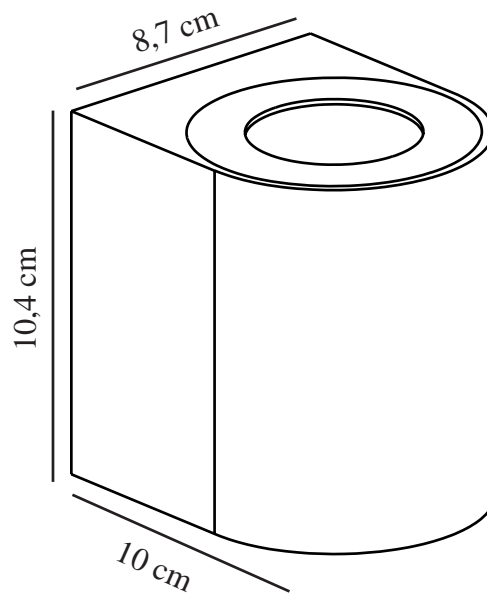

# CANTO 2 | WANDLEUCHTE | EDELSTAHL

49701034

nordlux®

Spannung (V): 230 Volt  
IP-Grad: IP44  
Klasse (Klasse 1, Klasse 2, Klasse 3): Klasse 1 (Geerdet)  
Leuchtmittelsockel: LED Module  
: False  
Parallelschaltung: True  
  
Hauptmaterial: Edelstahl  
Glasfarbe: Klar  
Geeignet für Meeresklima: False  
Farbe: Edelstahl

Höhe (cm): 10.4  
Breite (cm): 8.7  
Projektion (cm): 10  
  
EAN: 5701581482784  
TUN: 2050187  
Artikelnummer: 49701034  
Stück pro Hauptkarton: 3  
Verkaufsbox Höhe (cm): 11.2

Verkaufsbox Breite (cm): 10.6  
Verkaufsbox Tiefe (cm): 9.3  
Verkaufsbox Volumen m<sup>3</sup>: 0.0011  
Produkt Nettogewicht (kg): 0.55

Helligkeit des Lichts (Lumen): 500  
Farbtemperatur (K): 3000  
Ra-Wert : 80  
Lebensdauer (Std.): 30000  
Abstrahlwinkel (°) : 120  
Energieklasse: F  
Tatsächliche Watt (W): 10.6

- Inklusive drei Lichteffekte • Sowohl Up- als auch Downlight
- Eingebaute Parallelschaltung • 5 Jahre LED-Garantie

Unabhängig davon, ob Canto 2 drinnen oder draußen platziert wird, bietet die Leuchte ein einzigartiges Lichterlebnis. Das minimalistische Design macht die Leuchte dekorativ und skulptural zugleich. Das Licht strahlt sowohl nach oben als auch nach unten und mit den drei mitgelieferten gemusterten Einsätzen, kann das Lichtbild nach Belieben und persönlichem Stil geändert werden.