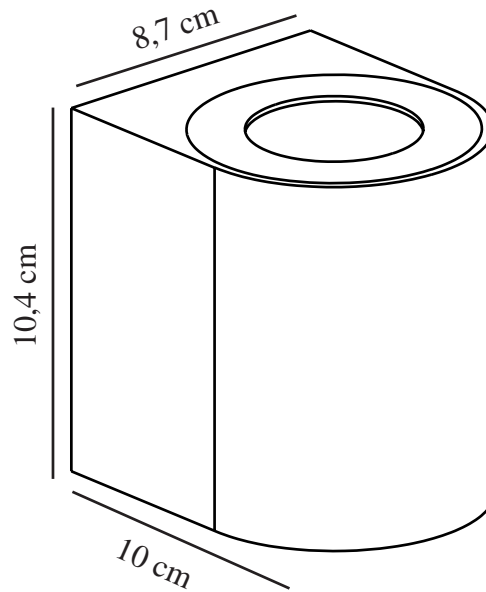

CANTO 2 | WANDLEUCHTE | WEISS

49701001

nordlux®

Spannung (V): 230 Volt
IP-Grad: IP44
Klasse (Klasse 1, Klasse 2, Klasse 3): Klasse 1 (Geerdet)
Leuchtmittelsockel: LED Module
: False
Parallelschaltung: True

Hauptmaterial: Aluminium
Glasfarbe: Klar
Geeignet für Meeresklima: False
Farbe: Weiss

Höhe (cm): 10.4
Breite (cm): 8.7
Projektion (cm): 10

EAN: 5701581482388
TUN: 2050182
Artikelnummer: 49701001
Stück pro Hauptkarton: 3
Verkaufsbox Höhe (cm): 11.2

Verkaufsbox Breite (cm): 10.6
Verkaufsbox Tiefe (cm): 9.3
Verkaufsbox Volumen m³: 0.0011
Produkt Nettogewicht (kg): 0.45

Helligkeit des Lichts (Lumen): 500
Farbtemperatur (K): 3000
Ra-Wert : 80
Lebensdauer (Std.): 30000
Abstrahlwinkel (°) : 120
Energieklasse: F
Tatsächliche Watt (W): 10.6