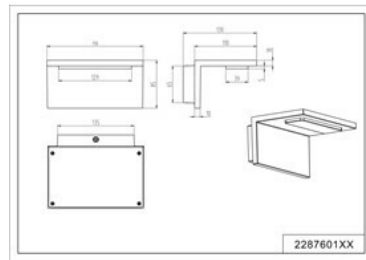

Decken-/Wandleuchte TRAVE 228760142

TRIO TRAVE LED-Wandanbauleuchte,6,5W,3000K,700lm,anthrazit,Konverter,IP54,85x170x130mm , 228760142

Marke	Artikelgruppe	Typ	Hersteller Art.Nr	EAN Code
TRIO	Decken-/Wandleuchte (27 - EC002892)	228760142	228760142	4017807279276

Bezeichnung 1	Bezeichnung 2	Artikelnummer	8-stellige Nr.
LED-Wandanbauleuchte	TRAVE 6,5W 3000K 700lm	2199981	11632429

Deeplink

<http://trio-lighting.com/de/product-data/artno/228760142.html>

Logistikdaten

Warengruppenummer	Kreditorennummer	Erfassungsdatum	Letzte Änderungsdatum	
030232	58804 TRIO (VL/VO)	21-07-2016	14-07-2022	
Zolltarifnummer	Ursprungsland	Netto Gewicht	Brutto Gewicht	Lagermenge TRIO
94051190	CN	-	-	Keine Information verfügbar
Preis	Preisdatum	VPE	Rabattgruppe	
106,89 / 1 st	01-01-2022	1 st	OHNE	

Technische Daten

Geeignet für Wandmontage:	Ja
Geeignet für Deckenmontage:	Nein
Geeignet für Anbaumontage:	Ja
Geeignet für Einbaumontage:	Nein
Geeignet für Leuchtmittelanzahl:	1
Geeignet für Lampenleistung:	6.5 - 6.5W
Max. Systemleistung:	6.5W
Leuchtmittel:	LED nicht austauschbar
Mit Leuchtmittel:	Ja
Farbtemperatur:	3000 - 3000K
Gehäusefarbe:	anthrazit
Werkstoff des Gehäuses:	Aluminium
Farbe der Abdeckung:	ohne
Geeignet für Notlicht:	Nein
Schutzklasse:	I
Betriebsgerät:	elektronischer Trafo
Schlagfestigkeit:	IK00