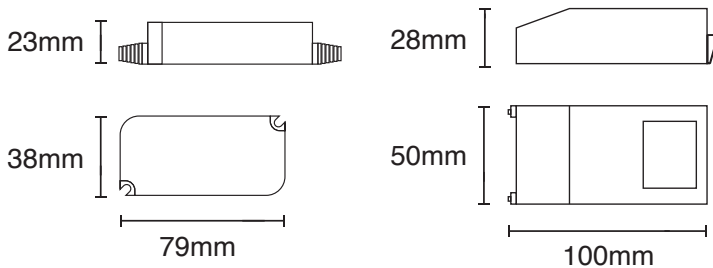

OneSoft One360°

SLC
Scandinavian
Lighting Concept

LED IP44 68-83mm

220-240V, 50/60Hz, 8W

NO: Må installeres av godkjent installatør
EN: Only to be installed by an authorized electrician
DE: Nur von einer autorisierten Elektrofachkraft installieren lassen
FI: Asenna vain valtuutettu sähköasentaja
FR: Seulement pour être installé par un électricien autorisé
IS: Aðeins skal setja upp af viðurkenndum rafvirkri
ES: Solo para ser instalado por un electricista autorizado.
IT: Solo per essere installato da un elettricista autorizzato