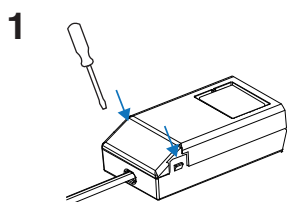

OneSoft One360°

SLC
Scandinavian
Lighting Concept

LED IP44 68-83mm

220-240V, 50/60Hz, 8W

NO: Må installeres av godkjent installatør
EN: Only to be installed by an authorized electrician
DE: Nur von einer autorisierten Elektrofachkraft installieren lassen
FI: Asenna vain valtuutettu sähköasentaja
FR: Seulement pour être installé par un électricien autorisé
IS: Aðeins skal setja upp af viðurkenndum rafvirkri
ES: Solo para ser instalado por un electricista autorizado.
IT: Solo per essere installato da un elettricista autorizzato