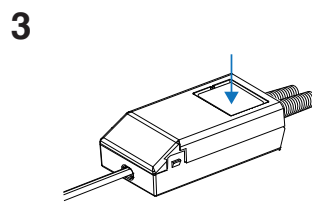

OneSoft One360°

SLC
Scandinavian
Lighting Concept

LED IP44 68-83mm

220-240V, 50/60Hz, 8W

NO: Må installeres av godkjent installatør
EN: Only to be installed by an authorized electrician
DE: Nur von einer autorisierten Elektrofachkraft installieren lassen
FI: Asenna vain valtuutettu sähköasentaja
FR: Seulement pour être installé par un électricien autorisé
IS: Aðeins skal setja upp af viðurkenndum rafvirkri
ES: Solo para ser instalado por un electricista autorizado.
IT: Solo per essere installato da un elettricista autorizzato