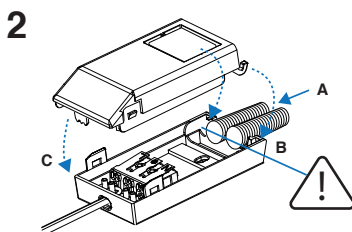

OneSoft One360°

SLC
Scandinavian
Lighting Concept

LED IP44 68-83mm

220-240V, 50/60Hz, 8W

NO: Må installeres av godkjent installatør
EN: Only to be installed by an authorized electrician
DE: Nur von einer autorisierten Elektrofachkraft installieren lassen
FI: Asenna vain valtuutettu sähköasentaja
FR: Seulement pour être installé par un électricien autorisé
IS: Aðeins skal setja upp af viðurkenndum rafvirkri
ES: Solo para ser instalado por un electricista autorizado.
IT: Solo per essere installato da un elettricista autorizzato