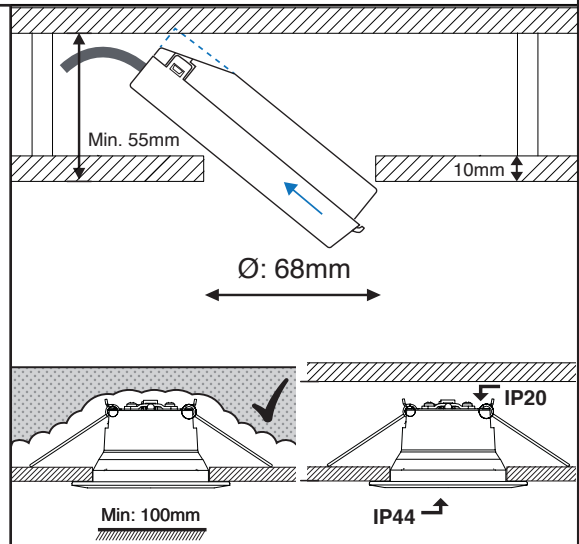

OneSoft One360°

SLC
Scandinavian
Lighting Concept

LED IP44 68-83mm

220-240V, 50/60Hz, 8W

NO: Må installeres av godkjent installatør
EN: Only to be installed by an authorized electrician
DE: Nur von einer autorisierten Elektrofachkraft installieren lassen
FI: Asenna vain valtuutettu sähköasentaja
FR: Seulement pour être installé par un électricien autorisé
IS: Aðeins skal setja upp af viðurkenndum rafvirkri
ES: Solo para ser instalado por un electricista autorizado.
IT: Solo per essere installato da un elettricista autorizzato