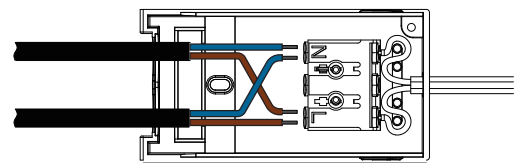

OneSoft One360°

SLC
Scandinavian
Lighting Concept

LED IP44 68-83mm

220-240V, 50/60Hz, 8W

NO: Må installeres av godkjent installatør
EN: Only to be installed by an authorized electrician
DE: Nur von einer autorisierten Elektrofachkraft installieren lassen
FI: Asenna vain valtuutettu sähköasentaja
FR: Seulement pour être installé par un électricien autorisé
IS: Aðeins skal setja upp af viðurkenndum rafvirkri
ES: Solo para ser instalado por un electricista autorizado.
IT: Solo per essere installato da un elettricista autorizzato