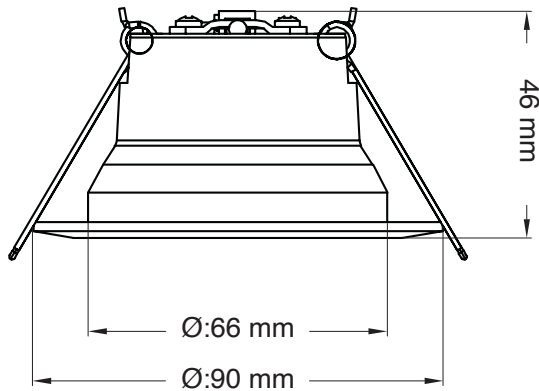

OneSoft One360°

SLC
Scandinavian
Lighting Concept

LED IP44 68-83mm

220-240V, 50/60Hz, 8W

NO: Må installeres av godkjent installatør
EN: Only to be installed by an authorized electrician
DE: Nur von einer autorisierten Elektrofachkraft installieren lassen
FI: Asenna vain valtuutettu sähköasentaja
FR: Seulement pour être installé par un électricien autorisé
IS: Aðeins skal setja upp af viðurkenndum rafvirkri
ES: Solo para ser instalado por un electricista autorizado.
IT: Solo per essere installato da un elettricista autorizzato