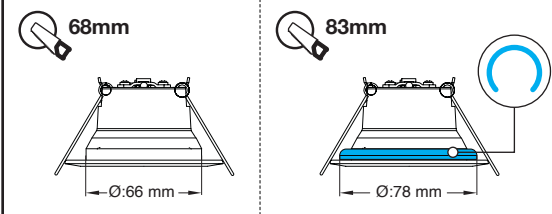

OneSoft One360°

SLC
Scandinavian
Lighting Concept

LED IP44 68-83mm

220-240V, 50/60Hz, 8W

NO: Må installeres av godkjent installatør
EN: Only to be installed by an authorized electrician
DE: Nur von einer autorisierten Elektrofachkraft installieren lassen
FI: Asenna vain valtuutettu sähköasentaja
FR: Seulement pour être installé par un électricien autorisé
IS: Aðeins skal setja upp af viðurkenndum rafvirkri
ES: Solo para ser instalado por un electricista autorizado.
IT: Solo per essere installato da un elettricista autorizzato