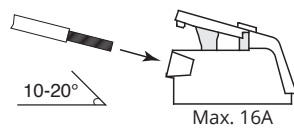

OneSoft One360°

SLC
Scandinavian
Lighting Concept

LED IP44 68-83mm

220-240V, 50/60Hz, 8W

NO: Må installeres av godkjent installatør
EN: Only to be installed by an authorized electrician
DE: Nur von einer autorisierten Elektrofachkraft installieren lassen
FI: Asenna vain valtuutettu sähköasentaja
FR: Seulement pour être installé par un électricien autorisé
IS: Aðeins skal setja upp af viðurkenndum rafvirkri
ES: Solo para ser instalado por un electricista autorizado.
IT: Solo per essere installato da un elettricista autorizzato