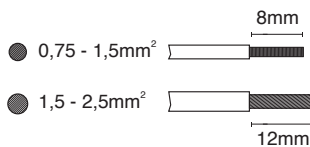

OneSoft One360°

SLC
Scandinavian
Lighting Concept

LED IP44 68-83mm

220-240V, 50/60Hz, 8W

NO: Må installeres av godkjent installatør
EN: Only to be installed by an authorized electrician
DE: Nur von einer autorisierten Elektrofachkraft installieren lassen
FI: Asenna vain valtuutettu sähköasentaja
FR: Seulement pour être installé par un électricien autorisé
IS: Aðeins skal setja upp af viðurkenndum rafvirkri
ES: Solo para ser instalado por un electricista autorizado.
IT: Solo per essere installato da un elettricista autorizzato