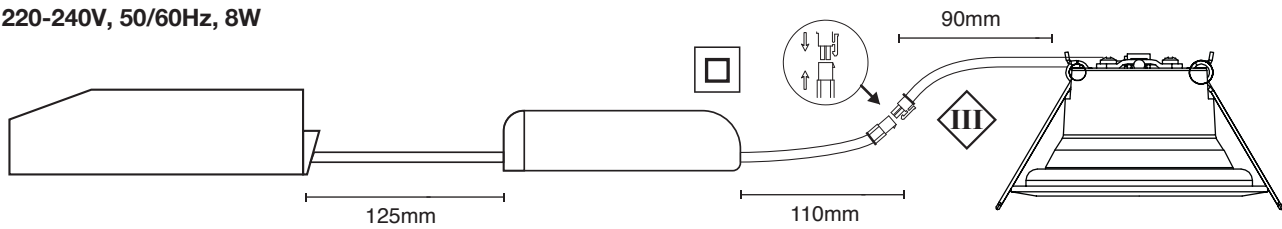

OneSoft One360°

SLC
Scandinavian
Lighting Concept

LED IP44 68-83mm

220-240V, 50/60Hz, 8W

NO: Må installeres av godkjent installatør
EN: Only to be installed by an authorized electrician
DE: Nur von einer autorisierten Elektrofachkraft installieren lassen
FI: Asenna vain valtuutettu sähköasentaja
FR: Seulement pour être installé par un électricien autorisé
IS: Aðeins skal setja upp af viðurkenndum rafvirkri
ES: Solo para ser instalado por un electricista autorizado.
IT: Solo per essere installato da un elettricista autorizzato