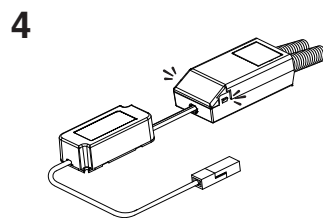

OneSoft One360°

SLC
Scandinavian
Lighting Concept

LED IP44 68-83mm

220-240V, 50/60Hz, 8W

NO: Må installeres av godkjent installatør
EN: Only to be installed by an authorized electrician
DE: Nur von einer autorisierten Elektrofachkraft installieren lassen
FI: Asenna vain valtuutettu sähköasentaja
FR: Seulement pour être installé par un électricien autorisé
IS: Aðeins skal setja upp af viðurkenndum rafvirkri
ES: Solo para ser instalado por un electricista autorizado.
IT: Solo per essere installato da un elettricista autorizzato