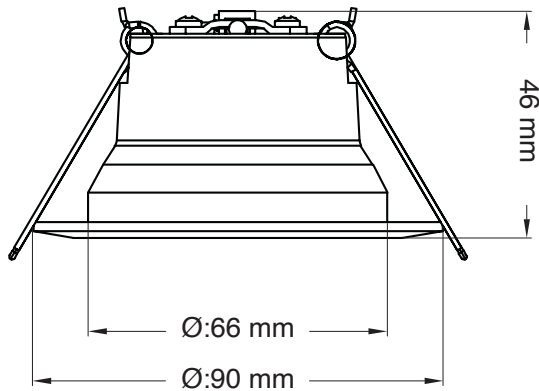

OneSoft One360°

SLC
Scandinavian
Lighting Concept

220-240V, 50/60Hz, 8W

NO: Må installeres av godkjent installatør
EN: Only to be installed by an authorized electrician
DE: Nur von einer autorisierten Elektrofachkraft installieren lassen
FI: Asenna vain valtuutettu sähköasentaja
FR: Seulement pour être installé par un électricien autorisé
IS: Aðeins skal setja upp af viðurkenndum rafvirkri
ES: Solo para ser instalado por un electricista autorizado.
IT: Solo per essere installato da un elettricista autorizzato