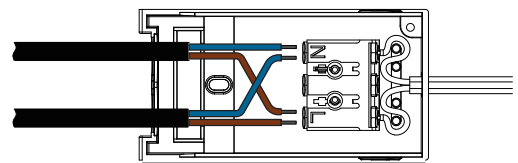

OneSoft One360°

SLC
Scandinavian
Lighting Concept

220-240V, 50/60Hz, 8W

NO: Må installeres av godkjent installatør
EN: Only to be installed by an authorized electrician
DE: Nur von einer autorisierten Elektrofachkraft installieren lassen
FI: Asenna vain valtuutettu sähköasentaja
FR: Seulement pour être installé par un électricien autorisé
IS: Aðeins skal setja upp af viðurkenndum rafvirkri
ES: Solo para ser instalado por un electricista autorizado.
IT: Solo per essere installato da un elettricista autorizzato