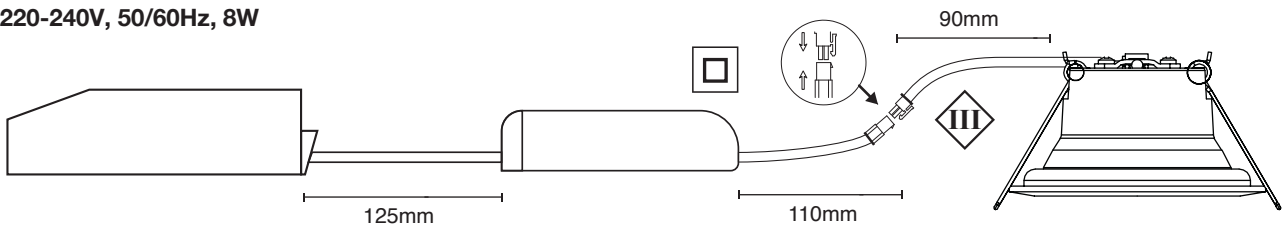

OneSoft One360°

SLC
Scandinavian
Lighting Concept

220-240V, 50/60Hz, 8W

NO: Må installeres av godkjent installatør
EN: Only to be installed by an authorized electrician
DE: Nur von einer autorisierten Elektrofachkraft installieren lassen
FI: Asenna vain valtuutettu sähköasentaja
FR: Seulement pour être installé par un électricien autorisé
IS: Aðeins skal setja upp af viðurkenndum rafvirkri
ES: Solo para ser instalado por un electricista autorizado.
IT: Solo per essere installato da un elettricista autorizzato