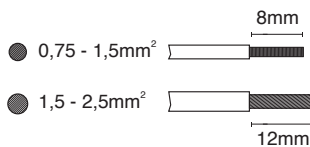

OneSoft One360°

SLC
Scandinavian
Lighting Concept

220-240V, 50/60Hz, 8W

NO: Må installeres av godkjent installatør
EN: Only to be installed by an authorized electrician
DE: Nur von einer autorisierten Elektrofachkraft installieren lassen
FI: Asenna vain valtuutettu sähköasentaja
FR: Seulement pour être installé par un électricien autorisé
IS: Aðeins skal setja upp af viðurkenndum rafvirkri
ES: Solo para ser instalado por un electricista autorizado.
IT: Solo per essere installato da un elettricista autorizzato