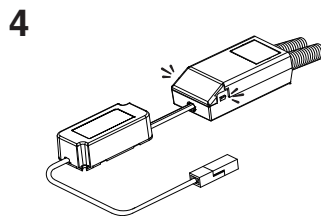

OneSoft One360°

SLC
Scandinavian
Lighting Concept

220-240V, 50/60Hz, 8W

NO: Må installeres av godkjent installatør
EN: Only to be installed by an authorized electrician
DE: Nur von einer autorisierten Elektrofachkraft installieren lassen
FI: Asenna vain valtuutettu sähköasentaja
FR: Seulement pour être installé par un électricien autorisé
IS: Aðeins skal setja upp af viðurkenndum rafvirkri
ES: Solo para ser instalado por un electricista autorizado.
IT: Solo per essere installato da un elettricista autorizzato