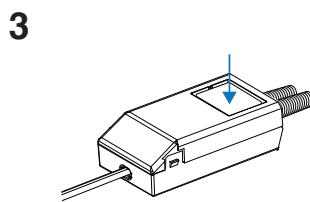

OneSoft One360°

SLC
Scandinavian
Lighting Concept

220-240V, 50/60Hz, 8W

NO: Må installeres av godkjent installatør
EN: Only to be installed by an authorized electrician
DE: Nur von einer autorisierten Elektrofachkraft installieren lassen
FI: Asenna vain valtuutettu sähköasentaja
FR: Seulement pour être installé par un électricien autorisé
IS: Aðeins skal setja upp af viðurkenndum rafvirkri
ES: Solo para ser instalado por un electricista autorizado.
IT: Solo per essere installato da un elettricista autorizzato