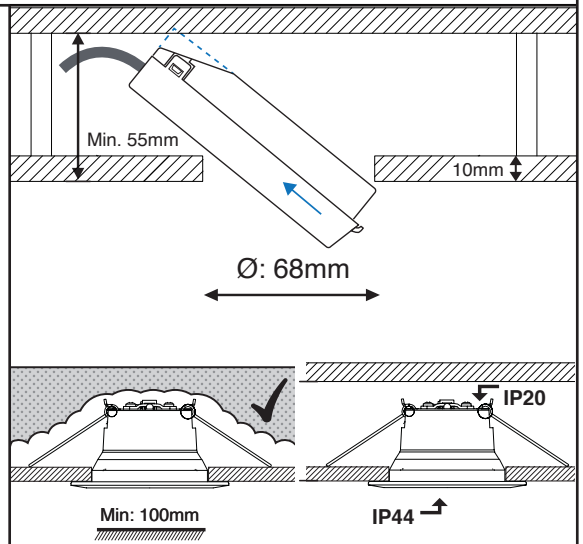

OneSoft One360°

SLC
Scandinavian
Lighting Concept

220-240V, 50/60Hz, 8W

NO: Må installeres av godkjent installatør
EN: Only to be installed by an authorized electrician
DE: Nur von einer autorisierten Elektrofachkraft installieren lassen
FI: Asenna vain valtuutettu sähköasentaja
FR: Seulement pour être installé par un électricien autorisé
IS: Aðeins skal setja upp af viðurkenndum rafvirkri
ES: Solo para ser instalado por un electricista autorizado.
IT: Solo per essere installato da un elettricista autorizzato