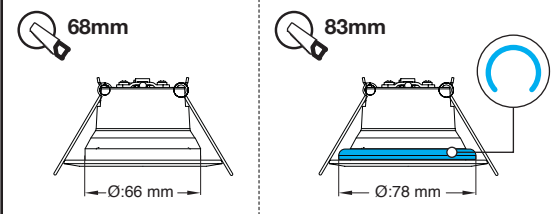

OneSoft One360°

SLC
Scandinavian
Lighting Concept

220-240V, 50/60Hz, 8W

NO: Må installeres av godkjent installatør
EN: Only to be installed by an authorized electrician
DE: Nur von einer autorisierten Elektrofachkraft installieren lassen
FI: Asenna vain valtuutettu sähköasentaja
FR: Seulement pour être installé par un électricien autorisé
IS: Aðeins skal setja upp af viðurkenndum rafvirkri
ES: Solo para ser instalado por un electricista autorizado.
IT: Solo per essere installato da un elettricista autorizzato