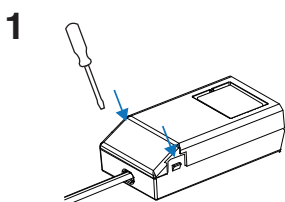

OneSoft One360°

SLC
Scandinavian
Lighting Concept

220-240V, 50/60Hz, 8W

NO: Må installeres av godkjent installatør
EN: Only to be installed by an authorized electrician
DE: Nur von einer autorisierten Elektrofachkraft installieren lassen
FI: Asenna vain valtuutettu sähköasentaja
FR: Seulement pour être installé par un électricien autorisé
IS: Aðeins skal setja upp af viðurkenndum rafvirkri
ES: Solo para ser instalado por un electricista autorizado.
IT: Solo per essere installato da un elettricista autorizzato