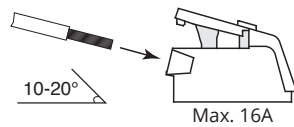

OneSoft One360°

SLC
Scandinavian
Lighting Concept

220-240V, 50/60Hz, 8W

NO: Må installeres av godkjent installatør
EN: Only to be installed by an authorized electrician
DE: Nur von einer autorisierten Elektrofachkraft installieren lassen
FI: Asenna vain valtuutettu sähköasentaja
FR: Seulement pour être installé par un électricien autorisé
IS: Aðeins skal setja upp af viðurkenndum rafvirkri
ES: Solo para ser instalado por un electricista autorizado.
IT: Solo per essere installato da un elettricista autorizzato