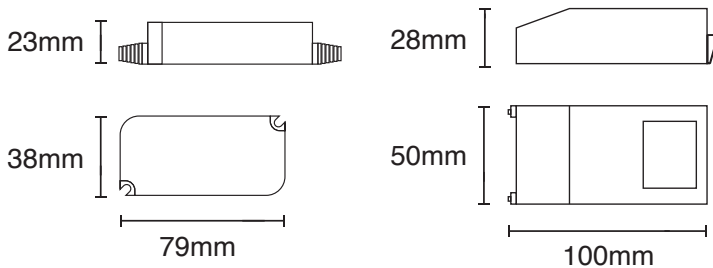

OneSoft One360°

SLC
Scandinavian
Lighting Concept

220-240V, 50/60Hz, 8W

NO: Må installeres av godkjent installatør
EN: Only to be installed by an authorized electrician
DE: Nur von einer autorisierten Elektrofachkraft installieren lassen
FI: Asenna vain valtuutettu sähköasentaja
FR: Seulement pour être installé par un électricien autorisé
IS: Aðeins skal setja upp af viðurkenndum rafvirkri
ES: Solo para ser instalado por un electricista autorizado.
IT: Solo per essere installato da un elettricista autorizzato