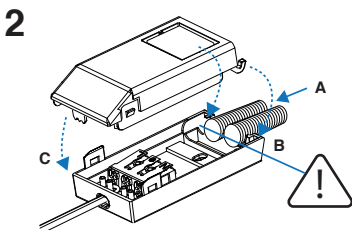

OneSoft One360°

SLC
Scandinavian
Lighting Concept

220-240V, 50/60Hz, 8W

NO: Må installeres av godkjent installatør
EN: Only to be installed by an authorized electrician
DE: Nur von einer autorisierten Elektrofachkraft installieren lassen
FI: Asenna vain valtuutettu sähköasentaja
FR: Seulement pour être installé par un électricien autorisé
IS: Aðeins skal setja upp af viðurkenndum rafvirkri
ES: Solo para ser instalado por un electricista autorizado.
IT: Solo per essere installato da un elettricista autorizzato