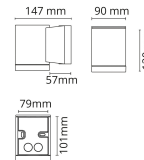

Geeignet für Wandmontage:	ja
Geeignet für Anbaumontage:	ja
Geeignet für Leuchtmittelanzahl:	1
Geeignet für Lampenleistung:	6,2 W
Fassung:	GU10
Max. Systemleistung:	6,2 W
Leuchtmittel:	LED austauschbar
Mit Leuchtmittel:	ja
Farbtemperatur:	3000 K
Gehäusefarbe:	weiß
Werkstoff des Gehäuses:	Aluminium
Farbe der Abdeckung:	ohne
Schutzklasse:	II
Betriebsgerät:	nicht erforderlich
Schlagfestigkeit:	IK07
Lichtfarbe:	weiß
Schutzart (IP):	IP65
Werkstoff der Abdeckung:	Glas transparent
Ausführung des Rasters:	ohne
Nennspannung:	230 V
Lichtverteilung:	symmetrisch
Lichtaustritt:	direkt
Länge:	147 mm
Höhe/Tiefe:	120 mm
Spannungsart:	AC

Außendurchmesser:	90 mm
Bemessungslichtstrom nach IEC 62722-2-1:	330 lm
Farbwiedergabeindex CRI:	80-89

LED-Downlight, Aluminium-Druckguss, pulverbeschichtet, Lichtaustritt einseitig, inkl. austauschbaren LED. Mit Lichtaustritt nach unten.