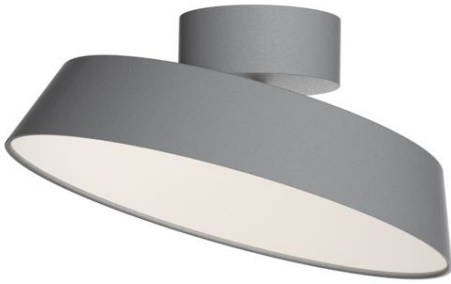

KAITO DIM | DECKENLEUCHTE | GRAU

2220506010

Spannung (V): 220-240 Volt
IP-Grad: IP20
Klasse (Klasse 1, Klasse 2, Klasse 3): Klasse 2 (Dopp. isoliert)
Leuchtmittelsockel: LED Module
Parallelschaltung: True

Hauptmaterial: Metall
Sekundärmaterial: Metall
Farbe: Grau

Höhe (cm): 11.7
Breite (cm): 30
Schirmdurchmesser (cm): 30
Außenbereich-Basisabmessungen (cm): 10.6
Länge (cm): 30
Neigungswinkel (°): 35
Drehwinkel (°): 350

EAN: 5704924011399
Artikelnummer: 2220506010

Stück pro Hauptkarton: 3
Verkaufsbox Höhe (cm): 37.5
Verkaufsbox Breite (cm): 34.5
Verkaufsbox Tiefe (cm): 19.5
Verkaufsbox Volumen m³: 0.0252
Produkt Nettogewicht (kg): 1.101

Helligkeit des Lichts (Lumen): 610
Farbtemperatur (K): 3000
Ra-Wert : 80
Lebensdauer (h): 30000
Abstrahlwinkel (°) : 120
Candela (cd) (nur für Lampen mit gebündeltem Licht): 0

- **Verstellbarer Leuchtenkopf für ein gerichtetes Licht** • **Dimmbar** • **Weiches und diffuses Licht**
- **Elegantes Messingdetail** • **5 Jahre LED-Garantie**

Kaito Dim vom dänischen Designer Bonnellycke MDD ist in einem runden, modernen Design ausgeführt. Das integrierte LED-Modul ist dimmbar und sorgt für ein weiches und diffuses Licht von der gleichmäßigen Oberfläche. Die funktionale Kip-Verbindung aus Messing verleiht dem Design eine überlegene Eleganz und ermöglicht es, das Licht in eine beliebige Richtung zu lenken.