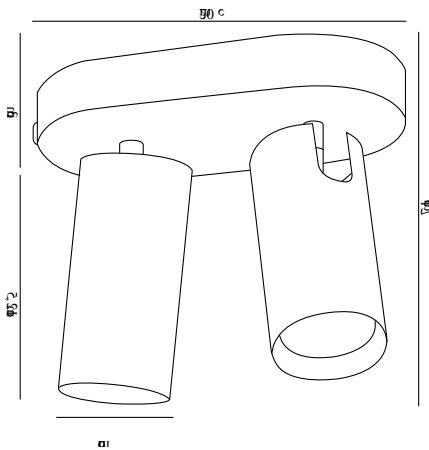

MIMI 2-SPOT | DECKENLEUCHTE | WEISS

2120456001

Spannung (V): 230 Volt
IP-Grad: IP20
Maximale Lampenleistung (W):
25W
Klasse (Klasse 1, Klasse 2,
Klasse 3): Klasse 2 (Dopp. isoliert)
Leuchtmittelsockel: GU10

Höhe (cm): 17.1
Breite (cm): 20
Schirmdurchmesser (cm): 6
Schirmhöhe (cm): 12.5
Projektion (cm): 10
Neigungswinkel (°): 90
Drehwinkel (°): 350

Verkaufsbox Höhe (cm): 27.5
Verkaufsbox Breite (cm): 19
Verkaufsbox Tiefe (cm): 15
Verkaufsbox Volumen m³: 0.0078
Produkt Nettogewicht (kg): 0.93

Hauptmaterial: Metall
Sekundärmaterial: PVC
Farbe: Weiss

EAN: 5704924004315
Artikelnummer: 2120456001
Stück pro Hauptkarton: 3

- **Schöne goldene Details** • **Anpassbares, gerichtetes Licht**
- **Schlankes Design, das auch für kleinere Räume perfekt ist**

Mit ihrem schlanken und eleganten Design passen die Mimi-Spots von Bönnelycke MDD perfekt in den Flur, in die Küche oder in einen anderen Raum, in dem ein angenehmes, gerichtetes Licht benötigt wird. Die Spots können gedreht und geneigt werden, um bestimmte Bereiche oder größere Flächen zu beleuchten. Sanfte Golddetails verleihen dem klassischen Design eine einzigartige Note.