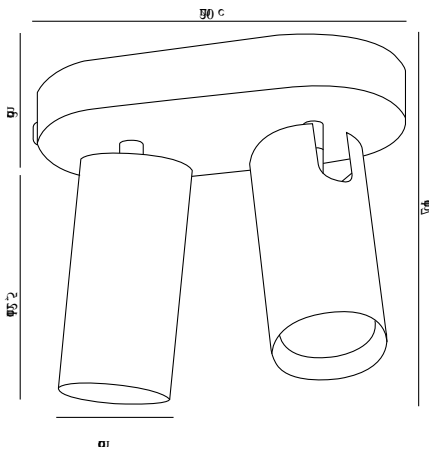

MIMI 2-SPOT | DECKENLEUCHTE | SCHWARZ

2120456003

Spannung (V): 230 Volt
IP-Grad: IP20
Maximale Lampenleistung (W):
25W
Klasse (Klasse 1, Klasse 2,
Klasse 3): Klasse 2 (Dopp. isoliert)
Leuchtmittelsockel: GU10

Höhe (cm): 17.1
Breite (cm): 20
Schirmdurchmesser (cm): 6
Schirmhöhe (cm): 12.5
Projektion (cm): 10
Neigungswinkel (°): 90
Drehwinkel (°): 350

Verkaufsbox Höhe (cm): 27.5
Verkaufsbox Breite (cm): 19
Verkaufsbox Tiefe (cm): 15
Verkaufsbox Volumen m³: 0.0078
Produkt Nettogewicht (kg): 0.93

Hauptmaterial: Metall
Sekundärmaterial: PVC
Farbe: Schwarz

EAN: 5704924004339
Artikelnummer: 2120456003
Stück pro Hauptkarton: 3

- **Schöne goldene Details** • **Anpassbares, gerichtetes Licht**
- **Schlankes Design, das auch für kleinere Räume perfekt ist**