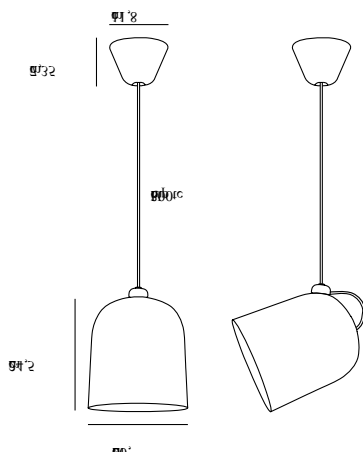

ANGLE E27 | PENDELLEUCHE I

WEISS/TELEGRAU

2020673001

Spannung (V): 230 Volt
IP-Grad: IP20
Maximale Lampenleistung (W): 60W
Klasse (Klasse 1, Klasse 2, Klasse 3): Klasse 2 (Dopp. isoliert)
Leuchtmittelsockel: E27
: Yes with compatible bulb

Hauptmaterial: Metall
Sekundärmaterial: Plastik
Kabel Farbe: Weiss
Kabel Länge (cm): 300
Oberflächenmaterial Kabel: Textilien
Ist das Kabel austauschbar?: False

Farbe: Weiss/Telegrau
Höhe (cm): 31.5
Schirmdurchmesser (cm): 20.6
Schirmhöhe (cm): 24.5

EAN: 5704924003028
Artikelnummer: 2020673001
Stück pro Hauptkarton: 3

Verkaufsbox Höhe (cm): 30.5
Verkaufsbox Breite (cm): 26
Verkaufsbox Tiefe (cm): 26
Verkaufsbox Volumen m³: 0.0206
Produkt Nettogewicht (kg): 1.2

- Minimalistische Form und minimalistisches Design • Es ist möglich, die Pendelleuchte in verschiedenen Winkeln zu positionieren
- Positionswechsel dank Magnet am Kabel

Bei Angle handelt es sich um eine exklusive Beleuchtung mit einem industriellen Look, die von der dänischen Designerin Maria Berntsen entworfen wurde. Das Besondere an dieser Leuchte ist, dass die Richtung des Lichts mithilfe des montierten Magneten am Kabel ausgerichtet werden kann. Die Leuchte sieht auch in einer Gruppe aus mehreren Leuchten, die unterschiedlich angewinkelt sind, schön aus. Dies sorgt für eine schöne Optik und verleiht jedem Raum etwas mehr Atmosphäre.

Angle in Weißgrau ist äußerst modern und bietet besonders viele Anwendungsmöglichkeiten – bringen Sie sie beispielsweise zur Beleuchtung in der Lesecke an oder hängen Sie sie in der Küche auf, wo das Licht dann genau dorthin gerichtet werden kann, wo es zusätzlichen Bedarf an Licht gibt.