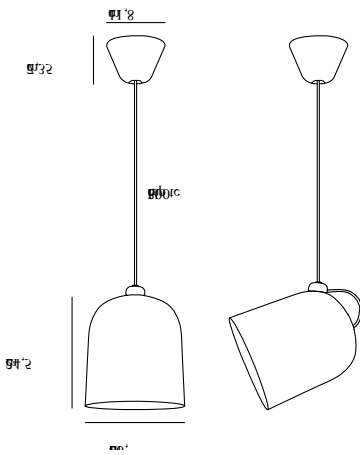

ANGLE E27 | PENDELLEUCHE | SCHWARZ

2020673003

Spannung (V): 230 Volt
IP-Grad: IP20
Maximale Lampenleistung (W): 60W
Klasse (Klasse 1, Klasse 2, Klasse 3): Klasse 2 (Dopp. isoliert)
Leuchtmittelsockel: E27
: Yes with compatible bulb

Hauptmaterial: Metall
Sekundärmaterial: Plastik
Kabel Farbe: Schwarz
Kabel Länge (cm): 300
Oberflächenmaterial Kabel: Textilien
Ist das Kabel austauschbar?: False

Farbe: Schwarz
Höhe (cm): 31.5
Schirmdurchmesser (cm): 20.6
Schirmhöhe (cm): 24.5
EAN: 5704924003035
Artikelnummer: 2020673003
Stück pro Hauptkarton: 3

Verkaufsbox Höhe (cm): 30.5
Verkaufsbox Breite (cm): 26
Verkaufsbox Tiefe (cm): 26
Verkaufsbox Volumen m³: 0.0206
Produkt Nettogewicht (kg): 1.2

- Minimalistische Form und minimalistisches Design • Es ist möglich, die Pendelleuchte in verschiedenen Winkeln zu positionieren
- Positionswechsel dank Magnet am Kabel

Bei Angle handelt es sich um eine exklusive Beleuchtung mit einem industriellen Look, die von der dänischen Designerin Maria Berntsen entworfen wurde. Das Besondere an dieser Leuchte ist, dass die Richtung des Lichts mithilfe des montierten Magneten am Kabel ausgerichtet werden kann. Die Leuchte sieht auch in einer Gruppe aus mehreren Leuchten, die unterschiedlich angewinkelt sind, schön aus. Dies sorgt für eine schöne Optik und verleiht jedem Raum etwas mehr Atmosphäre.

Angle in Schwarz ist äußerst modern und bietet besonders viele Anwendungsbeispiele – bringen Sie sie beispielsweise zur Beleuchtung in der Lesecke an oder hängen Sie sie in der Küche auf, wo das Licht dann genau dorthin gerichtet werden kann, wo es zusätzlichen Bedarf an Licht gibt.