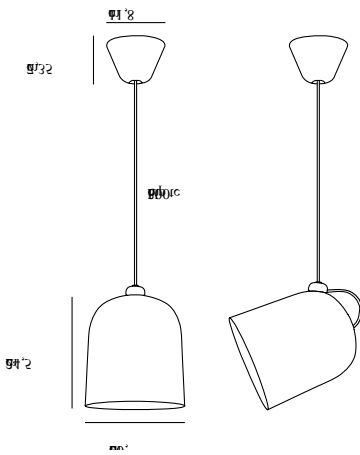

ANGLE E27 | PENDELLEUCHE | GRAU

2020673011

Spannung (V): 230 Volt
IP-Grad: IP20
Maximale Lampenleistung (W): 60W
Klasse (Klasse 1, Klasse 2, Klasse 3): Klasse 2 (Dopp. isoliert)
Leuchtmittelsockel: E27
: Yes with compatible bulb

Hauptmaterial: Metall
Sekundärmaterial: Plastik
Kabel Farbe: Grau
Kabel Länge (cm): 300
Oberflächenmaterial Kabel: Textilien
Ist das Kabel austauschbar?: False

Farbe: Grau
Höhe (cm): 31.5
Schirmdurchmesser (cm): 20.6
Schirmhöhe (cm): 24.5

EAN: 5704924003042
Artikelnummer: 2020673011
Stück pro Hauptkarton: 3

Verkaufsbox Höhe (cm): 30.5
Verkaufsbox Breite (cm): 26
Verkaufsbox Tiefe (cm): 26
Verkaufsbox Volumen m³: 0.0206
Produkt Nettogewicht (kg): 1.2

- Minimalistische Form und minimalistisches Design • Es ist möglich, die Pendelleuchte in verschiedenen Winkeln zu positionieren
- Positionswechsel dank Magnet am Kabel

Bei Angle handelt es sich um eine exklusive Beleuchtung mit einem industriellen Look, die von der dänischen Designerin Maria Berntsen entworfen wurde. Das Besondere an dieser Leuchte ist, dass die Richtung des Lichts mithilfe des montierten Magneten am Kabel ausgerichtet werden kann. Die Leuchte sieht auch in einer Gruppe aus mehreren Leuchten, die unterschiedlich angewinkelt sind, schön aus. Dies sorgt für eine schöne Optik und verleiht jedem Raum etwas mehr Atmosphäre.

Angle in Grau ist äußerst modern und bietet besonders viele Anwendungsmöglichkeiten – bringen Sie sie beispielsweise zur Beleuchtung der Lesecke an oder hängen Sie sie in der Küche auf, wo das Licht dann genau dorthin gerichtet werden kann, wo es zusätzlichen Bedarf an Licht gibt.