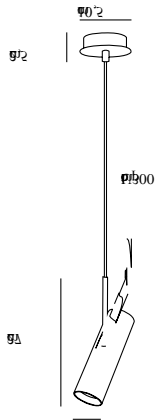

MIB 6 | PENDELLEUCHTE | GRAU

71679911

Spannung (V): 230 Volt
IP-Grad: IP20
Maximale Lampenleistung (W): 8W
Klasse (Klasse 1, Klasse 2, Klasse 3): Klasse 2 (Dopp. isoliert)
Leuchtmittelsockel: GU10
: Yes with compatible bulb

Hauptmaterial: Metall
Sekundärmaterial: PVC
Kabel Farbe: Grau
Kabel Länge (cm): 300
Oberflächenmaterial Kabel: Textilien
Ist das Kabel austauschbar?: False

Farbe: Grau
Höhe (cm): 27
Rohrdurchmesser (cm): 1
Schirmdurchmesser (cm): 6
Schirmhöhe (cm): 20
Neigungswinkel (°): 180

EAN: 5701581475786
TUN: 2042401
Artikelnummer: 71679911
Stück pro Hauptkarton: 3

Verkaufsbox Höhe (cm): 36
Verkaufsbox Breite (cm): 14
Verkaufsbox Tiefe (cm): 14
Verkaufsbox Volumen m³: 0.0071
Produkt Nettogewicht (kg): 0.845

- Modernes und zugleich zeitloses Design • Schlank und elegant
- Neigbarer Leuchtenkopf, Ausrichtung des Lichts kann angepasst werden

Die minimalistische MIB-Serie erstrahlt in skandinavischer Eleganz und ist vielfältig einsetzbar. MIB lädt dazu ein, das Alltagsleben ins Rampenlicht zu rücken. Der schmale und verstellbarer Lampenkopf sorgt für ein präzises und gerichtetes Licht. MIB wurde von dem dänischen Designer Bønnelycke mdd entworfen.