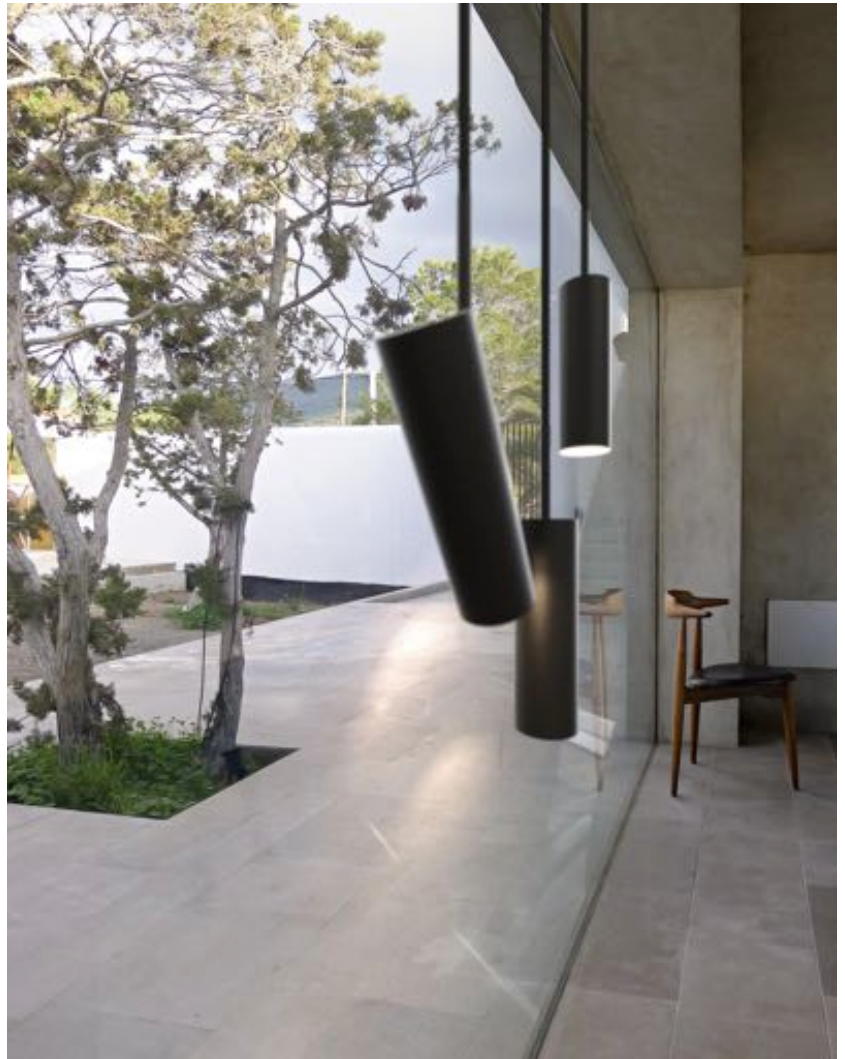

MIB 6 | PENDELLEUCHE | SCHWARZ

71679903

Spannung (V): 230 Volt
IP-Grad: IP20
Maximale Lampenleistung (W): 8W
Klasse (Klasse 1, Klasse 2, Klasse 3): Klasse 2 (Dopp. isoliert)
Leuchtmittelsockel: GU10
: Yes with compatible bulb

Hauptmaterial: Metall
Sekundärmaterial: Plastik
Kabel Farbe: Schwarz
Kabel Länge (cm): 300
Oberflächenmaterial Kabel: Textilien
Ist das Kabel austauschbar?: False

Farbe: Schwarz
Höhe (cm): 27
Rohrdurchmesser (cm): 1
Schirmdurchmesser (cm): 6
Schirmhöhe (cm): 20
Neigungswinkel (°): 180

EAN: 5701581324084
TUN: 1824817
Artikelnummer: 71679903
Stück pro Hauptkarton: 3

Verkaufsbox Höhe (cm): 36
Verkaufsbox Breite (cm): 14
Verkaufsbox Tiefe (cm): 14
Verkaufsbox Volumen m³: 0.0071
Produkt Nettogewicht (kg): 0.845

- Modernes und zugleich zeitloses Design • Schlank und elegant
- Neigbarer Leuchtenkopf, Ausrichtung des Lichts kann angepasst werden

Die MIB-Serie wurde nach klassischen Design-Prinzipien und mit Fokus auf Simplität geschaffen. Der schwenkbare Leuchtenkopf erzeugt eine schlanke Optik im typisch skandinavischen Stil. MIB ist in mehreren Variationen erhältlich, die zusammen eine Vielzahl von Verwendungsmöglichkeiten bieten. Eine zeitlose Leuchten-Familie, die Licht und Freude in jedes moderne Heim bringt. Design by Bönnelycke mdd. Die minimalistische MIB-Serie erstrahlt in nordischer Eleganz und ist sehr benutzerfreundlich. Die MIB 6 lädt dazu ein, den Spot auf ihr Leben zu richten. Der schmale Kopf der Leuchte wirft ein präzises und gerichtetes Licht.