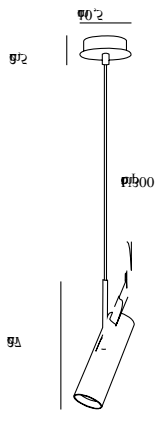

MIB 6 | PENDELLEUCHTE | WEISS

71679901

Spannung (V): 230 Volt
IP-Grad: IP20
Maximale Lampenleistung (W): 8W
Klasse (Klasse 1, Klasse 2, Klasse 3): Klasse 2 (Dopp. isoliert)
Leuchtmittelsockel: GU10
: Yes with compatible bulb

Hauptmaterial: Metall
Sekundärmaterial: Plastik
Kabel Farbe: Weiss
Kabel Länge (cm): 300
Oberflächenmaterial Kabel: Textilien
Ist das Kabel austauschbar?: False

Farbe: Weiss
Höhe (cm): 27
Rohrdurchmesser (cm): 1
Schirmdurchmesser (cm): 6
Schirmhöhe (cm): 20
Neigungswinkel (°): 180

Hauptmaterial: Metall
Sekundärmaterial: Plastik
Kabel Farbe: Schwarz
Kabel Länge (cm): 300
Oberflächenmaterial Kabel: Textilien
Ist das Kabel austauschbar?: False

Farbe: Schwarz
Höhe (cm): 27
Rohrdurchmesser (cm): 1
Schirmdurchmesser (cm): 6
Schirmhöhe (cm): 20
Neigungswinkel (°): 180

Hauptmaterial: Metall
Sekundärmaterial: PVC
Kabel Farbe: Grau
Kabel Länge (cm): 300
Oberflächenmaterial Kabel: Textilien
Ist das Kabel austauschbar?: False

Farbe: Grau
Höhe (cm): 27
Rohrdurchmesser (cm): 1
Schirmdurchmesser (cm): 6
Schirmhöhe (cm): 20
Neigungswinkel (°): 180