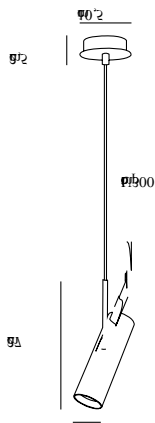

MIB 6 | PENDELLEUCHE | SCHWARZ

71679903

Spannung (V): 230 Volt
IP-Grad: IP20
Maximale Lampenleistung (W): 8W
Klasse (Klasse 1, Klasse 2, Klasse 3): Klasse 2 (Dopp. isoliert)
Leuchtmittelsockel: GU10
: Yes with compatible bulb

Hauptmaterial: Metall
Sekundärmaterial: Plastik
Kabel Farbe: Schwarz
Kabel Länge (cm): 300
Oberflächenmaterial Kabel: Textilien
Ist das Kabel austauschbar?: False

Farbe: Schwarz
Höhe (cm): 27
Rohrdurchmesser (cm): 1
Schirmdurchmesser (cm): 6
Schirmhöhe (cm): 20
Neigungswinkel (°): 180

EAN: 5701581324084
TUN: 1824817
Artikelnummer: 71679903
Stück pro Hauptkarton: 3

Verkaufsbox Höhe (cm): 36
Verkaufsbox Breite (cm): 14
Verkaufsbox Tiefe (cm): 14
Verkaufsbox Volumen m³: 0.0071
Produkt Nettogewicht (kg): 0.845

- Modernes und zugleich zeitloses Design • Schlank und elegant
- Neigbarer Leuchtenkopf, Ausrichtung des Lichts kann angepasst werden

Die MIB-Serie wurde nach klassischen Design-Prinzipien und mit Fokus auf Simplität geschaffen. Der schwenkbare Leuchtenkopf erzeugt eine schlanke Optik im typisch skandinavischen Stil. MIB ist in mehreren Variationen erhältlich, die zusammen eine Vielzahl von Verwendungsmöglichkeiten bieten. Eine zeitlose Leuchten-Familie, die Licht und Freude in jedes moderne Heim bringt. Design by Bönnelycke mdd. Die minimalistische MIB-Serie erstrahlt in nordischer Eleganz und ist sehr benutzerfreundlich. Die MIB 6 lädt dazu ein, den Spot auf ihr Leben zu richten. Der schmale Kopf der Leuchte wirft ein präzises und gerichtetes Licht.