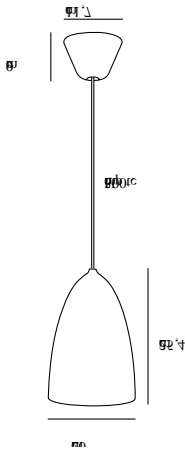

NEXUS 2 | PENDELLEUCHE | SCHWARZ

2020583003

Spannung (V): 230 Volt
IP-Grad: IP20
Maximale Lampenleistung (W):
40W
Klasse (Klasse 1, Klasse 2,
Klasse 3): Klasse 2 (Dopp. isoliert)
Leuchtmittelsockel: E27

Hauptmaterial: Metall
Sekundärmaterial: Plastik
Kabel Farbe: Schwarz
Kabel Länge (cm): 300
Oberflächenmaterial Kabel:
Textilien
Ist das Kabel austauschbar?:
False

Farbe: Schwarz
Höhe (cm): 25.4
Breite (cm): 20
Schirmdurchmesser (cm): 20
Schirmhöhe (cm): 25.2

EAN: 5704924002359
Artikelnummer: 2020583003
Stück pro Hauptkarton: 2

Verkaufsbox Höhe (cm): 32
Verkaufsbox Breite (cm): 22.5
Verkaufsbox Tiefe (cm): 22.5
Verkaufsbox Volumen m³: 0.0162
Produkt Nettogewicht (kg): 0.89

- Minimalistisches und zeitloses Design • Der Diffusor deckt die Lichtquelle ab und mildert das Licht
- Seidenmattes Finish

Nexus ist eine aufregende Serie und der Inbegriff nordischer Coolness. Die Details der Leuchten, beispielsweise der unsichtbarer Übergang zwischen dem Lampenschirm der Pendelleuchte und dem Kabel. Design by Bonnellycke mdd.