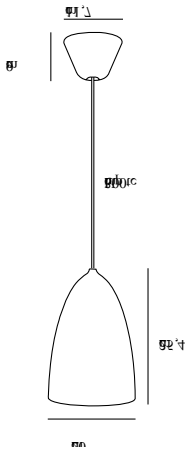

NEXUS 2 | PENDELLEUCHE | WEISS/TELEGRAU

2020583001

Spannung (V): 230 Volt
IP-Grad: IP20
Maximale Lampenleistung (W):
40W
Klasse (Klasse 1, Klasse 2,
Klasse 3): Klasse 2 (Dopp. isoliert)
Leuchtmittelsockel: E27

Hauptmaterial: Metall
Sekundärmaterial: Plastik
Kabel Farbe: Weiss
Kabel Länge (cm): 300
Oberflächenmaterial Kabel:
Textilien
Ist das Kabel austauschbar?:
False

Farbe: Weiss/Telegrau
Höhe (cm): 25.4
Breite (cm): 20
Schirmdurchmesser (cm): 20
Schirmhöhe (cm): 25.2

EAN: 5704924002342
Artikelnummer: 2020583001
Stück pro Hauptkarton: 2

Verkaufsbox Höhe (cm): 32
Verkaufsbox Breite (cm): 22.5
Verkaufsbox Tiefe (cm): 22.5
Verkaufsbox Volumen m³: 0.0162
Produkt Nettogewicht (kg): 0.89

Hauptmaterial: Metall
Sekundärmaterial: Plastik
Kabel Farbe: Schwarz
Kabel Länge (cm): 300
Oberflächenmaterial Kabel:
Textilien
Ist das Kabel austauschbar?:
False

Farbe: Schwarz
Höhe (cm): 25.4
Breite (cm): 20
Schirmdurchmesser (cm): 20
Schirmhöhe (cm): 25.2