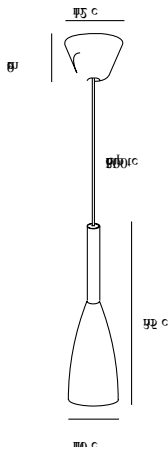

PURE | PENDELLEUCHE | SCHWARZ

78283003

Spannung (V): 230 Volt
IP-Grad: IP20
Maximale Lampenleistung (W): 40W
Klasse (Klasse 1, Klasse 2, Klasse 3): Klasse 2 (Dopp. isoliert)
Leuchtmittelsockel: E27
: Yes with compatible bulb

Hauptmaterial: Metall
Sekundärmaterial: Holz
Kabel Farbe: Schwarz
Kabel Länge (cm): 300
Oberflächenmaterial Kabel: Textilien
Ist das Kabel austauschbar?: False

Farbe: Schwarz
Höhe (cm): 35
Schirmdurchmesser (cm): 10
Schirmhöhe (cm): 26

EAN: 5701581264588
TUN: 1691569
Artikelnummer: 78283003
Stück pro Hauptkarton: 3

Verkaufsbox Höhe (cm): 29
Verkaufsbox Breite (cm): 13
Verkaufsbox Tiefe (cm): 13
Verkaufsbox Volumen m³: 0.0049
Produkt Nettogewicht (kg): 0.541

• Minimalistisches Design • Skandinavischer Stil

Pure entstand zunächst als charmante Pendelleuchte – und wurde schnell ein echter Star. Dieses Design hatte das Potenzial zur Familienvergrößerung, einer Familie mit klaren Linien und unverwechselbaren Zügen: nämlich der eleganten schlanken Spitze aus geöltem Nussbaum. Pure bringt eine stilvolle schlichte Linie in die Inneneinrichtung, und dank ihres schlanken Designs findet sie schnell einen Platz – auch in Ihrem Herzen. Design by **Bønnelycke MDD**.

Dank der verzinkten Oberfläche ist die Leuchte gegenüber dem nordischen Klima witterungsbeständig. In küstennahen Gebieten empfehlen wir Leuchten aus verzinktem Stahl.