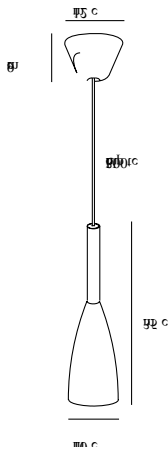

PURE | PENDELLEUCHE | GRAU

78283011

Spannung (V): 230 Volt
IP-Grad: IP20
Maximale Lampenleistung (W): 40W
Klasse (Klasse 1, Klasse 2, Klasse 3): Klasse 2 (Dopp. isoliert)
Leuchtmittelsockel: E27
: Yes with compatible bulb

Hauptmaterial: Metall
Sekundärmaterial: Holz
Kabel Farbe: Grau
Kabel Länge (cm): 300
Oberflächenmaterial Kabel: Textilien
Ist das Kabel austauschbar?: False

Farbe: Grau
Höhe (cm): 35
Schirmdurchmesser (cm): 10
Schirmhöhe (cm): 26

EAN: 5701581264687
TUN: 1691571
Artikelnummer: 78283011
Stück pro Hauptkarton: 3

Verkaufsbox Höhe (cm): 28
Verkaufsbox Breite (cm): 13
Verkaufsbox Tiefe (cm): 13
Verkaufsbox Volumen m³: 0.0047
Produkt Nettogewicht (kg): 0.541

• Minimalistisches Design • Skandinavischer Stil
• FSC®-zertifizierter Holzaufsatz (FSC-C124559) in geölter Walnuss

PURE entstand zunächst als charmante Pendelleuchte – und wurde schnell ein echter Star. Dieses Design hatte das Potenzial zur Familienvergrößerung, einer Familie mit klaren Linien und unverwechselbaren Zügen: nämlich der eleganten schlanken Spitze aus FSC-zertifiziertem® geöltem Nussbaum. PURE bringt eine stilvolle schlichte Linie in die Inneneinrichtung, und dank ihres schlanken Designs findet sie schnell einen Platz – auch in Ihrem Herzen. Design by Bönnelycke mdd.