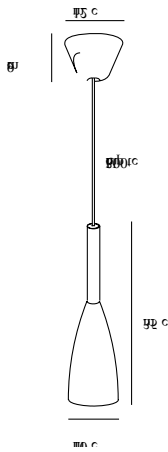

PURE | PENDELLEUCHE | WEISS

78283001

Spannung (V): 230 Volt
IP-Grad: IP20
Maximale Lampenleistung (W): 40W
Klasse (Klasse 1, Klasse 2, Klasse 3): Klasse 2 (Dopp. isoliert)
Leuchtmittelsockel: E27
: Yes with compatible bulb

Hauptmaterial: Metall
Sekundärmaterial: Holz
Kabel Farbe: Weiss
Kabel Länge (cm): 300
Oberflächenmaterial Kabel: Textilien
Ist das Kabel austauschbar?: False

Farbe: Weiss
Höhe (cm): 35
Schirmdurchmesser (cm): 10
Schirmhöhe (cm): 26

EAN: 5701581264489
TUN: 1691566
Artikelnummer: 78283001
Stück pro Hauptkarton: 3

Verkaufsbox Höhe (cm): 29
Verkaufsbox Breite (cm): 13
Verkaufsbox Tiefe (cm): 13
Verkaufsbox Volumen m³: 0.0049
Produkt Nettogewicht (kg): 0.541

Hauptmaterial: Metall
Sekundärmaterial: Holz
Kabel Farbe: Schwarz
Kabel Länge (cm): 300
Oberflächenmaterial Kabel: Textilien
Ist das Kabel austauschbar?: False

Farbe: Schwarz
Höhe (cm): 35
Schirmdurchmesser (cm): 10
Schirmhöhe (cm): 26