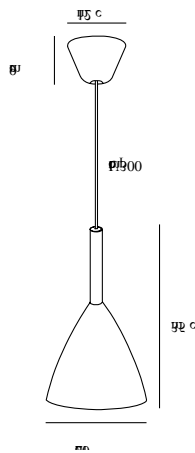

PURE 20 | PENDELLEUCHE | SCHWARZ

43293003

Spannung (V): 230 Volt
IP-Grad: IP20
Maximale Lampenleistung (W): 40W
Klasse (Klasse 1, Klasse 2, Klasse 3): Klasse 2 (Dopp. isoliert)
Leuchtmittelsockel: E27
: Yes with compatible bulb

Hauptmaterial: Metall
Sekundärmaterial: Holz
Kabel Farbe: Schwarz
Kabel Länge (cm): 300
Oberflächenmaterial Kabel: Textilien
Ist das Kabel austauschbar?: False

Farbe: Schwarz
Höhe (cm): 35
Schirmdurchmesser (cm): 20
Schirmhöhe (cm): 35

EAN: 5701581394889
TUN: 1953162
Artikelnummer: 43293003
Stück pro Hauptkarton: 3

Verkaufsbox Höhe (cm): 24
Verkaufsbox Breite (cm): 24
Verkaufsbox Tiefe (cm): 28
Verkaufsbox Volumen m³: 0.0161
Produkt Nettogewicht (kg): 0.804

• Minimalistisches Design • Skandinavischer Stil

PURE entstand zunächst als charmante Pendelleuchte – und wurde schnell ein echter Star. Ebenso das Design, welches das Potenzial hat, die Produktfamilie zu erweitern – eine Familie mit klaren Linien und einer unverwechselbaren Charakteristik: der eleganten Spitze aus Esche. PURE garantiert eine stilvolle schlichte Linie in der Inneneinrichtung und dank ihres Designs findet sie mit Sicherheit schnell einen Platz – auch in Ihrem Herzen. Design by Bønnelycke mdd.