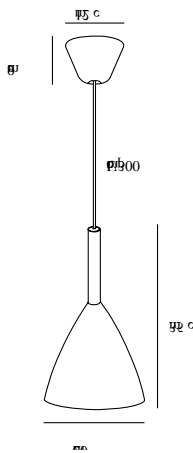

PURE 20 | PENDELLEUCHE | WEISS

43293001

Spannung (V): 230 Volt
IP-Grad: IP20
Maximale Lampenleistung (W): 40W
Klasse (Klasse 1, Klasse 2, Klasse 3): Klasse 2 (Dopp. isoliert)
Leuchtmittelsockel: E27
: Yes with compatible bulb

Hauptmaterial: Metall
Sekundärmaterial: Holz
Kabel Farbe: Weiss
Kabel Länge (cm): 300
Oberflächenmaterial Kabel: Textilien
Ist das Kabel austauschbar?: False

Farbe: Weiss
Höhe (cm): 35
Schirmdurchmesser (cm): 20
Schirmhöhe (cm): 35

EAN: 5701581394780
TUN: 1953161
Artikelnummer: 43293001
Stück pro Hauptkarton: 3

Verkaufsbox Höhe (cm): 24
Verkaufsbox Breite (cm): 24
Verkaufsbox Tiefe (cm): 28
Verkaufsbox Volumen m³: 0.0161
Produkt Nettogewicht (kg): 0.804

Hauptmaterial: Metall
Sekundärmaterial: Holz
Kabel Farbe: Schwarz
Kabel Länge (cm): 300
Oberflächenmaterial Kabel: Textilien
Ist das Kabel austauschbar?: False

Farbe: Schwarz
Höhe (cm): 35
Schirmdurchmesser (cm): 20
Schirmhöhe (cm): 35