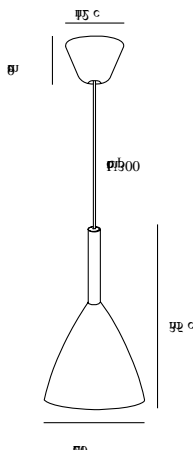

PURE 20 | PENDELLEUCHE | GRAU

43293010

Spannung (V): 230 Volt
IP-Grad: IP20
Maximale Lampenleistung (W): 40W
Klasse (Klasse 1, Klasse 2, Klasse 3): Klasse 2 (Dopp. isoliert)
Leuchtmittelsockel: E27
: Yes with compatible bulb

Hauptmaterial: Metall
Sekundärmaterial: Holz
Kabel Farbe: Grau
Kabel Länge (cm): 300
Oberflächenmaterial Kabel: Textilien
Ist das Kabel austauschbar?: False

Farbe: Grau
Höhe (cm): 35
Schirmdurchmesser (cm): 20
Schirmhöhe (cm): 35

EAN: 5701581394988
TUN: 1953159
Artikelnummer: 43293010
Stück pro Hauptkarton: 3

Verkaufsbox Höhe (cm): 24
Verkaufsbox Breite (cm): 24
Verkaufsbox Tiefe (cm): 28
Verkaufsbox Volumen m³: 0.0161
Produkt Nettogewicht (kg): 0.804

• Minimalistisches Design • Skandinavischer Stil

PURE entstand zunächst als charmante Pendelleuchte – und wurde schnell ein echter Star. Ebenso das Design, welches das Potenzial hat, die Produktfamilie zu erweitern – eine Familie mit klaren Linien und einer unverwechselbaren Charakteristik: der eleganten Spitze aus Esche. PURE garantiert eine stilvolle schlichte Linie in der Inneneinrichtung und dank ihres Designs findet sie mit Sicherheit schnell einen Platz – auch in Ihrem Herzen. Design by Bønnelycke mdd.