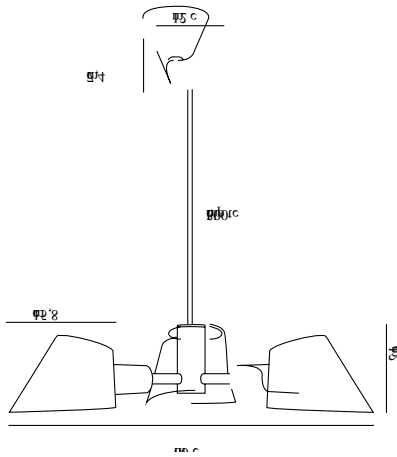

STAY 3-SPOT | PENDELLEUCHE | GRAU

2120703010

Spannung (V): 230 Volt
IP-Grad: IP20
Maximale Lampenleistung (W): 28W
Klasse (Klasse 1, Klasse 2, Klasse 3): Klasse 2 (Dopp. isoliert)
Leuchtmittelsockel: E27

Hauptmaterial: Aluminium
Sekundärmaterial: Plastik
Kabel Farbe: Grau
Kabel Länge (cm): 300
Oberflächenmaterial Kabel: Textilien
Ist das Kabel austauschbar?: False

Farbe: Grau
Höhe (cm): 12
Schirmdurchmesser (cm): 15.8
Schirmhöhe (cm): 13

EAN: 5704924004209
Artikelnummer: 2120703010
Stück pro Hauptkarton: 3

Verkaufsbox Höhe (cm): 39
Verkaufsbox Breite (cm): 29
Verkaufsbox Tiefe (cm): 14
Verkaufsbox Volumen m³: 0.0158
Produkt Nettogewicht (kg): 1.2

- **Schöne Pendelleuchte als zentrales Element – perfekt für den Einsatz über dem Esstisch** •
      Seidenweiche, matte Oberfläche
- **Leuchtet sowohl nach oben als auch nach unten**

Die von Maria Berntsen entworfene Tischleuchte Stay verkörpert ein modernes und gleichzeitig zeitloses Beleuchtungsdesign. Durch das abgeschrägte Profil des Lampenschirms entsteht eine offene, pointierte Form, die viel Licht durchscheinen lässt. Die Pendelleuchte Stay strahlt sowohl nach oben als auch nach unten ein weiches, angenehmes Licht aus und schafft das perfekte Ambiente für gemütliche Momente rund um den Esstisch.