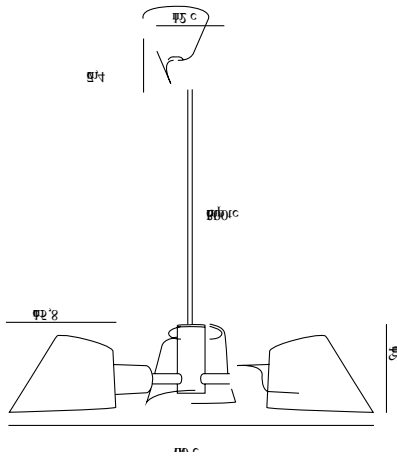

# STAY 3-SPOT | PENDELLEUCHE | SCHWARZ

2120703003

Spannung (V): 230 Volt  
IP-Grad: IP20  
Maximale Lampenleistung (W): 28W  
Klasse (Klasse 1, Klasse 2, Klasse 3): Klasse 2 (Dopp. isoliert)  
Leuchtmittelsockel: E27

Hauptmaterial: Aluminium  
Sekundärmaterial: Plastik  
Kabel Farbe: Schwarz  
Kabel Länge (cm): 300  
Oberflächenmaterial Kabel: Textilien  
Ist das Kabel austauschbar?: False

Farbe: Schwarz  
Höhe (cm): 12  
Schirmdurchmesser (cm): 15.8  
Schirmhöhe (cm): 13

EAN: 5704924004193  
Artikelnummer: 2120703003  
Stück pro Hauptkarton: 2

Verkaufsbox Höhe (cm): 39  
Verkaufsbox Breite (cm): 29  
Verkaufsbox Tiefe (cm): 14  
Verkaufsbox Volumen m<sup>3</sup>: 0.0158  
Produkt Nettogewicht (kg): 1.2

Hauptmaterial: Aluminium  
Sekundärmaterial: Plastik  
Kabel Farbe: Grau  
Kabel Länge (cm): 300  
Oberflächenmaterial Kabel: Textilien  
Ist das Kabel austauschbar?: False

Farbe: Grau  
Höhe (cm): 12  
Schirmdurchmesser (cm): 15.8  
Schirmhöhe (cm): 13