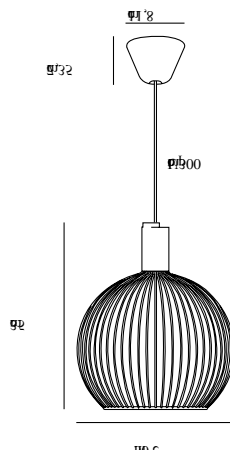

AVER 30 | PENDELLEUCHE | SCHWARZ

84243003

Spannung (V): 230 Volt
IP-Grad: IP20
Maximale Lampenleistung (W): 60W
Klasse (Klasse 1, Klasse 2, Klasse 3): Klasse 2 (Dopp. isoliert)
Leuchtmittelsockel: E27
: Yes with compatible bulb

Hauptmaterial: Metall
Sekundärmaterial: Plastik
Kabel Farbe: Schwarz
Kabel Länge (cm): 300
Oberflächenmaterial Kabel: Textilien
Ist das Kabel austauschbar?: False

Farbe: Schwarz
Höhe (cm): 35
Schirmdurchmesser (cm): 30
Schirmhöhe (cm): 35

EAN: 5701581337183
TUN: 1845277
Artikelnummer: 84243003
Stück pro Hauptkarton: 2

Verkaufsbox Höhe (cm): 38
Verkaufsbox Breite (cm): 30
Verkaufsbox Tiefe (cm): 30
Verkaufsbox Volumen m³: 0.0342
Produkt Nettogewicht (kg): 1.16

- Bietet ein gutes Licht • Sichtbares Leuchtmittel
- Skulptural und raumfüllend

AVER ist ein Pendelleuchte, die mit Traditionen bricht. Aufgrund der sichtbaren Lichtquelle hinter den geschwungenen Metalldrähten sorgt AVER sowohl für ein schönes Licht als auch für einen interessanten Schattenwurf. Ihr Design ist schlicht und ästhetisch, getragen von der Robustheit des Metalls. All dies zusammen führt zu einem starken visuellen Designerlebnis und zu einer Pendelleuchte, die im Raum für besonderes Leben sowie ein schönes Schattenspiel sorgt. Design by Carlo Volf.