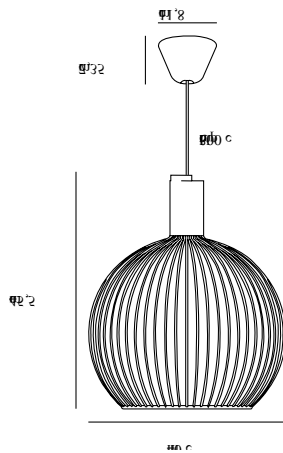

AVER 40 | PENDELLEUCHE | SCHWARZ

84253003

Spannung (V): 230 Volt
IP-Grad: IP20
Maximale Lampenleistung (W): 60W
Klasse (Klasse 1, Klasse 2, Klasse 3): Klasse 2 (Dopp. isoliert)
Leuchtmittelsockel: E27
: Yes with compatible bulb

Hauptmaterial: Metall
Sekundärmaterial: Plastik
Kabel Farbe: Schwarz
Kabel Länge (cm): 300
Oberflächenmaterial Kabel: Textilien
Ist das Kabel austauschbar?: False

Farbe: Schwarz
Höhe (cm): 45.5
Schirmdurchmesser (cm): 40
Schirmhöhe (cm): 46

EAN: 5701581337282
TUN: 1845278
Artikelnummer: 84253003
Stück pro Hauptkarton: 1

Verkaufsbox Höhe (cm): 41
Verkaufsbox Breite (cm): 48
Verkaufsbox Tiefe (cm): 41
Verkaufsbox Volumen m³: 0.0807
Produkt Nettogewicht (kg): 2.2

- Bietet ein gutes Licht • Sichtbares Leuchtmittel
- Skulptural und raumfüllend

AVER ist ein Pendelleuchte, die mit Traditionen bricht. Aufgrund der sichtbaren Lichtquelle hinter den geschwungenen Metalldrähten sorgt AVER sowohl für ein schönes Licht als auch für einen interessanten Schattenwurf. Ihr Design ist schlicht und ästhetisch, getragen von der Robustheit des Metalls. All dies zusammen führt zu einem starken visuellen Designerlebnis und zu einer Pendelleuchte, die im Raum für besonderes Leben sowie ein schönes Schattenspiel sorgt. Design by Carlo Volf.