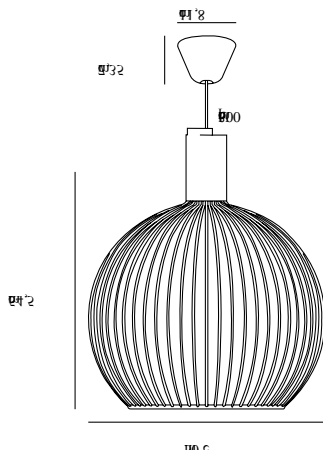

AVER 50 | PENDANT | BLACK

84263003

Voltage (V): 230 Volt
IP degree: IP20
Maximum bulb wattage (W): 60W
Class (Class 1, Class 2, Class 3):
Class 2 (Double isolated)
Bulb base: E27
Dimmerable: Yes with compatible bulb

Primary material: Metal
Secondary material: Plastic
Color of the cable: Black
Length of the cable (cm): 300
Surface material of the cable:
Textile
Is the cable replaceable: False

Color: Black
Height (cm): 54.5
Shade Diameter (cm): 50
Shade Height (cm): 54.2
EAN: 5701581337381
TUN: 1845279
Item Number: 84263003

Pcs Per Master Carton: 1
Sales Box Height (cm): 49
Sales Box Width(cm): 59
Sales Box Depth (cm): 49
Sales Box Volume m³ : 0.1417
Product net weight (kg): 2.82

- Provides a good light • Visible bulb
- Sculptural and fills out the space/room

AVER is a pendant light that breaks with tradition. With its visible light bulb behind the curved metal threads, AVER delivers both beautiful light and fascinating shadow play. The design is simple, aesthetic, and supported by the metal's inherent strength. It results in a strong visual design experience – a pendant light that produces a unique ambience and beautiful shadow play to the space. Design by Carlo Volf.