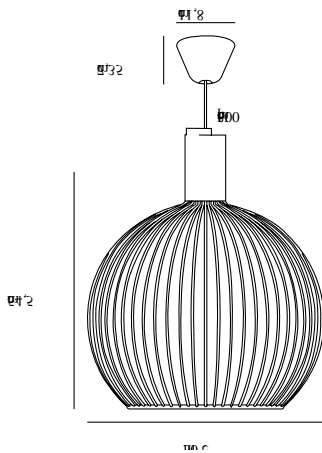

AVER 50 | PENDELLEUCHE | SCHWARZ

84263003

Spannung (V): 230 Volt
IP-Grad: IP20
Maximale Lampenleistung (W): 60W
Klasse (Klasse 1, Klasse 2, Klasse 3): Klasse 2 (Dopp. isoliert)
Leuchtmittelsockel: E27
: Yes with compatible bulb

Hauptmaterial: Metall
Sekundärmaterial: Plastik
Kabel Farbe: Schwarz
Kabel Länge (cm): 300
Oberflächenmaterial Kabel: Textilien
Ist das Kabel austauschbar?: False

Farbe: Schwarz
Höhe (cm): 54.5
Schirmdurchmesser (cm): 50
Schirmhöhe (cm): 54.2

EAN: 5701581337381
TUN: 1845279
Artikelnummer: 84263003
Stück pro Hauptkarton: 1

Verkaufsbox Höhe (cm): 49
Verkaufsbox Breite (cm): 59
Verkaufsbox Tiefe (cm): 49
Verkaufsbox Volumen m³: 0.1417
Produkt Nettogewicht (kg): 2.82

- Bietet ein gutes Licht • Sichtbares Leuchtmittel
- Skulptural und raumfüllend

AVER ist ein Pendelleuchte, die mit Traditionen bricht. Aufgrund der sichtbaren Lichtquelle hinter den geschwungenen Metalldrähten sorgt AVER sowohl für ein schönes Licht als auch für einen interessanten Schattenwurf. Ihr Design ist schlicht und ästhetisch, getragen von der Robustheit des Metalls. All dies zusammen führt zu einem starken visuellen Designerlebnis und zu einer Pendelleuchte, die im Raum für besonderes Leben sowie ein schönes Schattenspiel sorgt. Design by Carlo Volf.