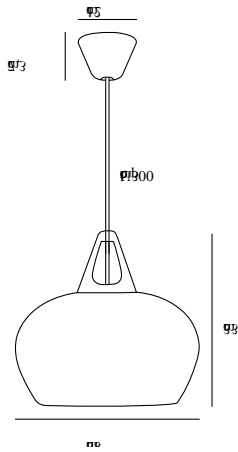

BELLY 38 | PENDELLEUCHE | SCHWARZ

45063003

Spannung (V): 230 Volt
IP-Grad: IP20
Maximale Lampenleistung (W): 60W
Klasse (Klasse 1, Klasse 2, Klasse 3): Klasse 2 (Dopp. isoliert)
Leuchtmittelsockel: E27
: Yes with compatible bulb

Hauptmaterial: Metall
Sekundärmaterial: Plastik
Kabel Farbe: Schwarz
Kabel Länge (cm): 300
Oberflächenmaterial Kabel: Textilien
Ist das Kabel austauschbar?: False

Farbe: Schwarz
Höhe (cm): 33
Schirmdurchmesser (cm): 38
Schirmhöhe (cm): 32.5

EAN: 5701581359680
TUN: 1896399
Artikelnummer: 45063003
Stück pro Hauptkarton: 1

Verkaufsbox Höhe (cm): 45
Verkaufsbox Breite (cm): 30
Verkaufsbox Tiefe (cm): 44
Verkaufsbox Volumen m³: 0.0594
Produkt Nettogewicht (kg): 1.7

Primary material: Metal
Secondary material: Plastic
Color of the cable: Black
Length of the cable (cm): 300
Surface material of the cable:
Textile
Is the cable replaceable: False

Color: Black
Height (cm): 33
Shade Diameter (cm): 38
Shade Height (cm): 32.5
EAN: 5701581359680
TUN: 1896399
Item Number: 45063003