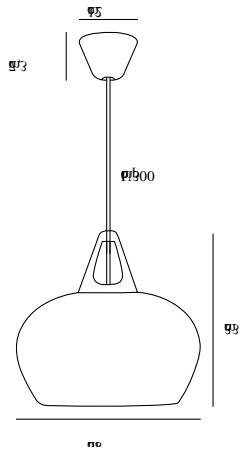

BELLY 38 | PENDANT | BLACK

45063003

Voltage (V): 230 Volt
IP degree: IP20
Maximum bulb wattage (W): 60W
Class (Class 1, Class 2, Class 3):
Class 2 (Double isolated)
Bulb base: E27
Dimmerable: Yes with compatible
bulb

Primary material: Metal
Secondary material: Plastic
Color of the cable: Black
Length of the cable (cm): 300
Surface material of the cable:
Textile
Is the cable replaceable: False

Color: Black
Height (cm): 33
Shade Diameter (cm): 38
Shade Height (cm): 32.5
EAN: 5701581359680
TUN: 1896399
Item Number: 45063003

Pcs Per Master Carton: 1
Sales Box Height (cm): 45
Sales Box Width(cm): 30
Sales Box Depth (cm): 44
Sales Box Volume m³ : 0.0594
Product net weight (kg): 1.7

- Contemporary design • Directs light both up and down
- Handcrafted shade • Red Dot Design Award 2018

The relationship between Nordic and Japanese design is a close one. Both schools display an affection for simplicity of expression and honest materials. In giving shape to the Belly pendant, Bønnelycke mdd drew inspiration from the traditional, Japanese teapot. A closer look also reveals clear references to the cast-iron stove or the archetypal jingle bell. With its dominantly artisanal look, Belly combines weightiness of shape with lightness of suspension. Designed by Bønnelycke mdd