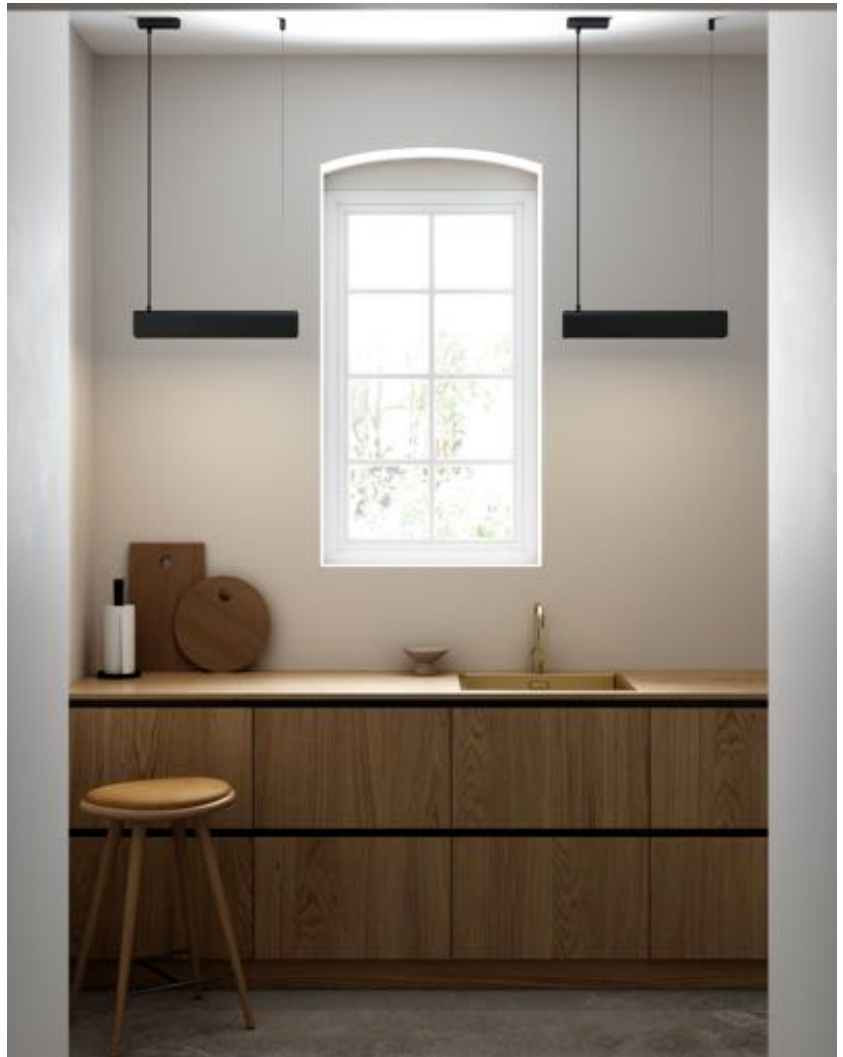

BEAU 50 | PENDELLEUCHE | SCHWARZ

2220473003

Spannung (V): 220-240 Volt
IP-Grad: IP20
Maximale Lampenleistung (W):
8W
Klasse (Klasse 1, Klasse 2,
Klasse 3): Klasse 2 (Dopp. isoliert)
Leuchtmittelsockel: S14S
Parallelschaltung: False

Hauptmaterial: Metall
Sekundärmaterial: Metall
Kabel Farbe: Schwarz
Kabel Länge (cm): 300
Oberflächenmaterial Kabel:
Textilien
Ist das Kabel austauschbar?:
False

Farbe: Schwarz

Höhe (cm): 8.5
Breite (cm): 50
Länge (cm): 50

EAN: 5704924010194
Artikelnummer: 2220473003
Stück pro Hauptkarton: 3

Verkaufsbox Höhe (cm): 55.5
Verkaufsbox Breite (cm): 16
Verkaufsbox Tiefe (cm): 14
Verkaufsbox Volumen m³: 0.0124
Produkt Nettogewicht (kg): 1.64

Helligkeit des Lichts (Lumen): 750
Farbtemperatur (K): 2700
Ra-Wert : 80
Lebensdauer (h): 25000
Abstrahlwinkel (°) : 360

- Skandinavischer Minimalismus • Schlankes Design • Schön über einem Esstisch oder in der Küche
- Austauschbare Glühbirne • Glühbirne enthalten

Entworfen vom dänischen Designstudio Mavro/Lefevre, basiert die Beau Pendelleuchte auf der Idee, die Silhouette einer Lampe horizontal in den Raum zu verlängern. Beau besitzt ein schlankes, minimalistisches Design, das über einem Esstisch oder in der Küche wunderschön aussieht. Ein austauschbares Leuchtmittel wird mitgeliefert.