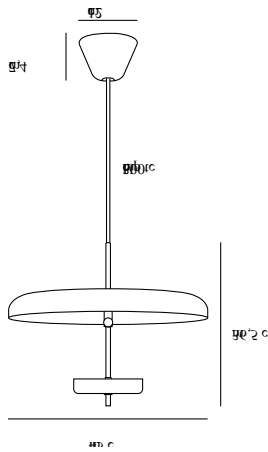

MOBILE | PENDELLEUCHE | WEISS

2120653001

Spannung (V): 230 Volt
IP-Grad: IP20
Maximale Lampenleistung (W):
3X5W
Klasse (Klasse 1, Klasse 2,
Klasse 3): Klasse 2 (Dopp. isoliert)
Leuchtmittelsockel: G9

Farbe: Weiss
Höhe (cm): 36.8
Breite (cm): 45
Rohrdurchmesser (cm): 0.95
Schirmdurchmesser (cm): 45
Länge (cm): 45

Stück pro Hauptkarton: 1
Verkaufsbox Höhe (cm): 48
Verkaufsbox Breite (cm): 50
Verkaufsbox Tiefe (cm): 18
Verkaufsbox Volumen m³: 0.0432
Produkt Nettogewicht (kg): 2.1

Hauptmaterial: Aluminium
Sekundärmaterial: PVC
Kabel Farbe: Schwarz
Kabel Länge (cm): 300
Oberflächenmaterial Kabel:
Textilien
Ist das Kabel austauschbar?:
False

EAN: 5704924004186
Artikelnummer: 2120653001

- Seidenweiche, matte Oberfläche • Der opalisierte obere Lampenschirm reflektiert ein gedämpftes und blendfreies Licht
- Möglichkeit zur Zentrierung und Streuung der Lichtleistung

Die dänische Designerin Maria Berntsen wählte für ihre klassische und dennoch einzigartige Pendelleuchte Mobile ein schlankes, elegantes Design. Die beiden gerundeten Lampenschirme und das dezente Messingdetail verleihen der Pendelleuchte eine moderne und helle Optik, die sie zur perfekten Wahl für die Esstischbeleuchtung macht. Das Licht wird vom unteren Lampenschirm auf den oberen opalisierten Lampenschirm reflektiert, was ein wunderschönes, diffuses und blendfreies Licht ergibt. Wenn Sie ein zentriertes, nach unten gerichtetes Licht wünschen, können Sie die Lampenschirme einfach enger aneinander gruppieren, oder weiter auseinander, um ein diffuses Licht im Raum zu haben.

Gewinner des Red Dot Design Award 2022.