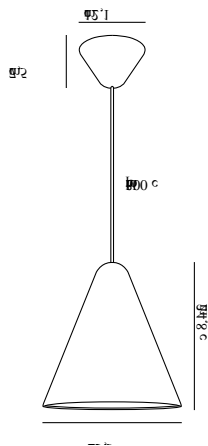

NONO 23,5 | PENDELLEUCHE | SCHWARZ

2120503003

Spannung (V): 220-240 Volt
IP-Grad: IP20
Maximale Lampenleistung (W):
40W
Klasse (Klasse 1, Klasse 2,
Klasse 3): Klasse 2 (Dopp. isoliert)
Leuchtmittelsockel: E27
Parallelschaltung: True

Hauptmaterial: Metall
Sekundärmaterial: Plastik
Kabel Farbe: Schwarz
Kabel Länge (cm): 300
Oberflächenmaterial Kabel:
Textilien
Ist das Kabel austauschbar?:
False

Farbe: Schwarz
Höhe (cm): 24.8
Breite (cm): 23.5
Schirmdurchmesser (cm): 23.5
Länge (cm): 23.5

EAN: 5704924004308
Artikelnummer: 2120503003
Stück pro Hauptkarton: 3

Verkaufsbox Höhe (cm): 30.5
Verkaufsbox Breite (cm): 28
Verkaufsbox Tiefe (cm): 30.5
Verkaufsbox Volumen m³: 0.026
Produkt Nettogewicht (kg): 0.66

• Seidenweiche, matte Oberfläche • Diffusor erzeugt ein weiches und blendfreies Licht

Der dänische Designer Bønnelycke MDD ließ sich beim Entwurf der Nono-Serie von modernen, geometrischen Formen leiten. Die Designsprache der Leuchte aus soliden, hochwertigen Materialien ist schlicht und zeitlos. Ein Acryldiffusor verdeckt das Leuchtmittel und erzeugt ein angenehmes blendfreies Licht. Die Leuchte eignet sich perfekt für den Esstisch, wo sie ein weiches und funktionelles Licht ausstrahlt.