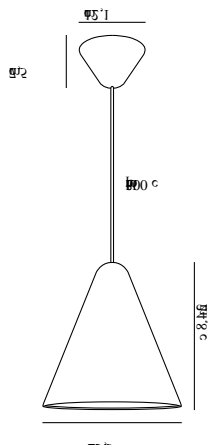

NONO 23,5 | PENDANT | WHITE

2120503001

Voltage (V): 220-240 Volt
IP degree: IP20
Maximum bulb wattage (W): 40W
Class (Class 1, Class 2, Class 3):
Class 2 (Double isolated)
Bulb base: E27
Parallel connection: True

Primary material: Metal
Secondary material: Plastic
Color of the cable: White
Length of the cable (cm): 300
Surface material of the cable:
Textile
Is the cable replaceable: False
Color: White

Height (cm): 24.8
Width (cm): 23.5
Shade Diameter (cm): 23.5
Length (cm): 23.5
EAN: 5704924004285
Item Number: 2120503001
Pcs Per Master Carton: 3

Sales Box Height (cm): 30.5
Sales Box Width (cm): 28
Sales Box Depth (cm): 30.5
Sales Box Volume m³: 0.026
Product net weight (kg): 0.66

• Satin soft, matt surface • Diffuser creates a soft and glare-free light

Danish designer Bønnelycke MDD has designed the Nono series with inspiration from modern, geometric shapes. The design language is simple and timeless, carried out in solid, high quality materials. An acrylic diffuser hides the bulb and creates a pleasant light with no glare. Perfect over a dining table where it will emit a soft and functional light.