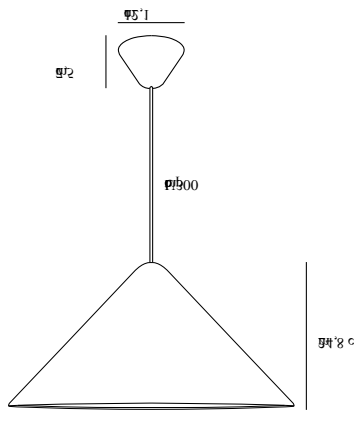

NONO 49 | PENDELLEUCHE | SCHWARZ

2120523003

Spannung (V): 220-240 Volt
IP-Grad: IP20
Maximale Lampenleistung (W): 50W
Klasse (Klasse 1, Klasse 2, Klasse 3): Klasse 2 (Dopp. isoliert)
Leuchtmittelsockel: E27
Parallelschaltung: True

Hauptmaterial: Metall
Sekundärmaterial: Plastik
Kabel Farbe: Schwarz
Kabel Länge (cm): 300
Oberflächenmaterial Kabel: Textilien
Ist das Kabel austauschbar?: False

Farbe: Schwarz
Höhe (cm): 24.8
Breite (cm): 49
Schirmdurchmesser (cm): 49
Länge (cm): 49

EAN: 5704924004292
Artikelnummer: 2120523003
Stück pro Hauptkarton: 3

Verkaufsbox Höhe (cm): 55.5
Verkaufsbox Breite (cm): 29
Verkaufsbox Tiefe (cm): 55.5
Verkaufsbox Volumen m³: 0.0893
Produkt Nettogewicht (kg): 1.75

• Seidenweiche, matte Oberfläche • Diffusor erzeugt ein weiches und blendfreies Licht

Der dänische Designer Bønnelycke MDD ließ sich beim Entwurf der Nono-Serie von modernen, geometrischen Formen leiten. Die Designsprache der Leuchte aus soliden, hochwertigen Materialien ist schlicht und zeitlos. Ein Acryldiffusor verdeckt das Leuchtmittel und erzeugt ein angenehmes blendfreies Licht. Die Leuchte eignet sich perfekt für den Esstisch, wo sie ein weiches und funktionelles Licht ausstrahlt.