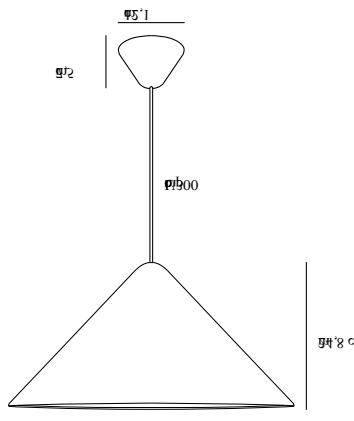

NONO 49 | PENDELLEUCHE | WEISS

2120523001

Spannung (V): 220-240 Volt
IP-Grad: IP20
Maximale Lampenleistung (W):
50W
Klasse (Klasse 1, Klasse 2,
Klasse 3): Klasse 2 (Dopp. isoliert)
Leuchtmittelsockel: E27
Parallelschaltung: True

Hauptmaterial: Metall
Sekundärmaterial: Plastik
Kabel Farbe: Weiss
Kabel Länge (cm): 300
Oberflächenmaterial Kabel:
Textilien
Ist das Kabel austauschbar?:
False

Farbe: Weiss
Höhe (cm): 24.8
Breite (cm): 49
Schirmdurchmesser (cm): 49
Länge (cm): 49

EAN: 5704924004278
Artikelnummer: 2120523001
Stück pro Hauptkarton: 3

Verkaufsbox Höhe (cm): 55.5
Verkaufsbox Breite (cm): 29
Verkaufsbox Tiefe (cm): 55.5
Verkaufsbox Volumen m³: 0.0893
Produkt Nettogewicht (kg): 1.75

• Seidenweiche, matte Oberfläche • Diffusor erzeugt ein weiches und blendfreies Licht

Der dänische Designer Bønnelycke MDD ließ sich beim Entwurf der Nono-Serie von modernen, geometrischen Formen leiten. Die Designsprache der Leuchte aus soliden, hochwertigen Materialien ist schlicht und zeitlos. Ein Acryldiffusor verdeckt das Leuchtmittel und erzeugt ein angenehmes blendfreies Licht. Die Leuchte eignet sich perfekt für den Esstisch, wo sie ein weiches und funktionelles Licht ausstrahlt.