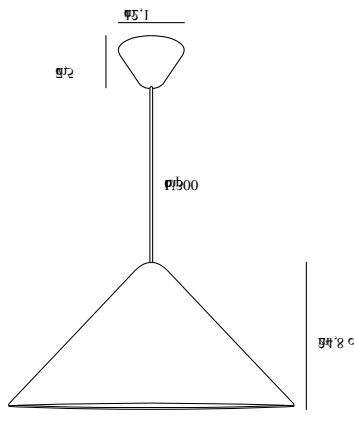

NONO 49 | PENDANT | WHITE

2120523001

Voltage (V): 220-240 Volt
IP degree: IP20
Maximum bulb wattage (W): 50W
Class (Class 1, Class 2, Class 3):
Class 2 (Double isolated)
Bulb base: E27
Parallel connection: True

Height (cm): 24.8
Width (cm): 49
Shade Diameter (cm): 49
Length (cm): 49

Sales Box Height (cm): 55.5
Sales Box Width (cm): 29
Sales Box Depth (cm): 55.5
Sales Box Volume m³: 0.0893
Product net weight (kg): 1.75

EAN: 5704924004278
Item Number: 2120523001
Pcs Per Master Carton: 3

Primary material: Metal
Secondary material: Plastic
Color of the cable: White
Length of the cable (cm): 300
Surface material of the cable:
Textile
Is the cable replaceable: False
Color: White

• Satin soft, matt surface • Diffuser creates a soft and glare-free light

Danish designer Bønnelycke MDD has designed the Nono series with inspiration from modern, geometric shapes. The design language is simple and timeless, carried out in solid, high quality materials. An acrylic diffuser hides the bulb and creates a pleasant light with no glare. Perfect over a dining table where it will emit a soft and functional light.