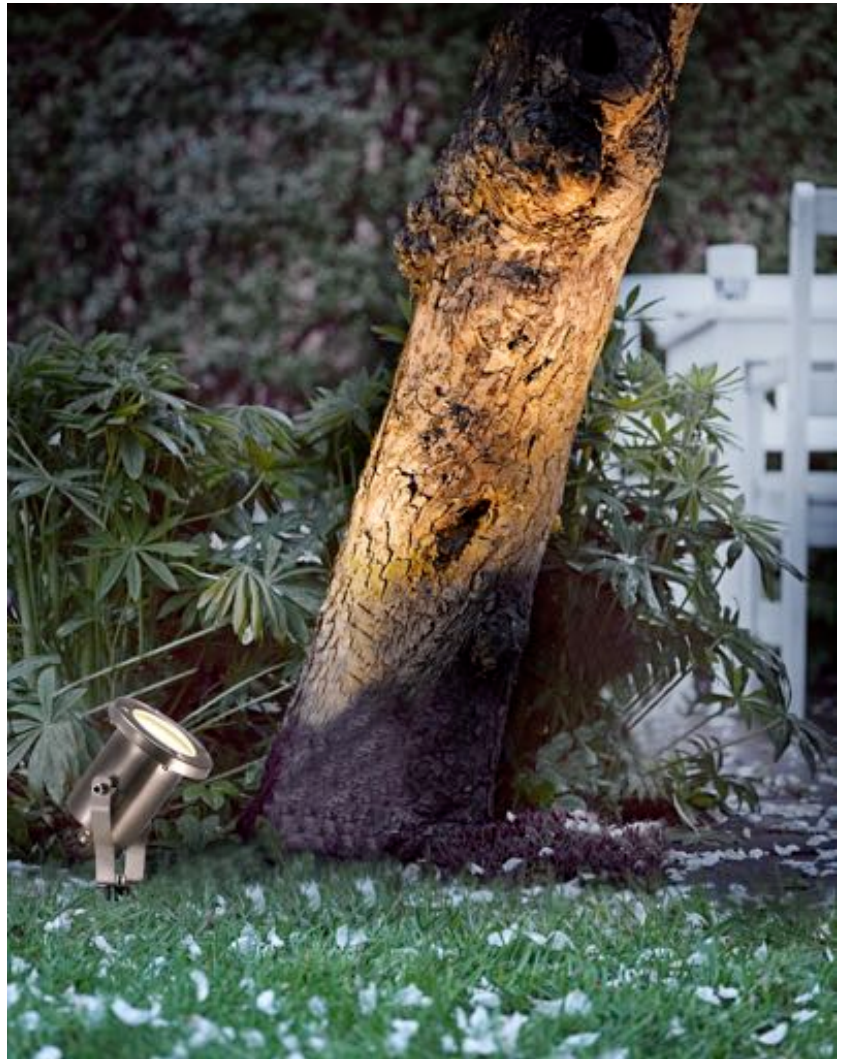

TAURUS | SPOTLIGHT | EDELSTAHL

77029934

nordlux®

Spannung (V): 230 Volt
IP-Grad: IP54
Maximale Lampenleistung (W):
28W
Klasse (Klasse 1, Klasse 2,
Klasse 3): Klasse 1 (Geerdet)
Leuchtmittelsockel: GU10
Parallelschaltung: False

Höhe (cm): 31
EAN: 5701581324183
TUN: 1824818
Artikelnummer: 77029934
Stück pro Hauptkarton: 3

Verkaufsbox Höhe (cm): 18
Verkaufsbox Breite (cm): 11
Verkaufsbox Tiefe (cm): 11
Verkaufsbox Volumen m³ : 0.0022
Produkt Nettogewicht (kg): 0.52

Hauptmaterial: Edelstahl
Glasfarbe: Klar
Kabel Farbe: Schwarz
Kabel Länge (cm): 150
Oberflächenmaterial Kabel:
Gummi
Ist das Kabel austauschbar?:
False
Geeignet für Meeresklima: Nein
Farbe: Edelstahl

• Geeignet für GU10-Leuchtmittel • Fixiertes Kabel (1,5 Meter)

Taurus von Nordlux bietet eine neue und clevere Möglichkeit, die Außenbeleuchtung rund um Ihr Heim zu gestalten. Verwenden Sie sie, um Ihr Haus und Ihren Garten ins Scheinwerferlicht zu rücken oder um eine schön beleuchtete Einfahrt zu erhalten.

Pflegehinweise: 3-4 Mal im Jahr mit säurefreiem Öl behandeln. In Umgebungen mit aggressiver Witterung raten wir von nicht rostbeständigen Leuchten ab.