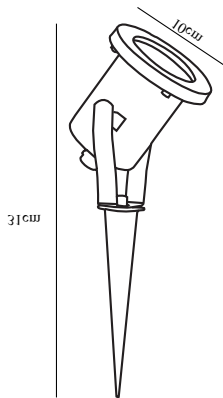

TAURUS | SPOTLIGHT | EDELSTAHL

77029934

nordlux®

Spannung (V): 230 Volt
IP-Grad: IP54
Maximale Lampenleistung (W):
28W
Klasse (Klasse 1, Klasse 2,
Klasse 3): Klasse 1 (Geerdet)
Leuchtmittelsockel: GU10
Parallelschaltung: False

Höhe (cm): 31
EAN: 5701581324183
TUN: 1824818
Artikelnummer: 77029934
Stück pro Hauptkarton: 3

Verkaufsbox Höhe (cm): 18
Verkaufsbox Breite (cm): 11
Verkaufsbox Tiefe (cm): 11
Verkaufsbox Volumen m³ : 0.0022
Produkt Nettogewicht (kg): 0.52

Hauptmaterial: Edelstahl
Glasfarbe: Klar
Kabel Farbe: Schwarz
Kabel Länge (cm): 150
Oberflächenmaterial Kabel:
Gummi
Ist das Kabel austauschbar?:
False
Geeignet für Meeresklima: Nein
Farbe: Edelstahl

• Geeignet für GU10-Leuchtmittel • Fixiertes Kabel (1,5 Meter)

Taurus von Nordlux bietet eine neue und clevere Möglichkeit, die Außenbeleuchtung rund um Ihr Heim zu gestalten. Verwenden Sie sie, um Ihr Haus und Ihren Garten ins Scheinwerferlicht zu rücken oder um eine schön beleuchtete Einfahrt zu erhalten.

Pflegehinweise: 3-4 Mal im Jahr mit säurefreiem Öl behandeln. In Umgebungen mit aggressiver Witterung raten wir von nicht rostbeständigen Leuchten ab.