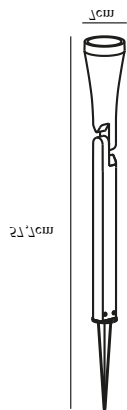

MONO | SPOTLIGHT | SCHWARZ

83698003

nordlux®

Spannung (V): 230 Volt
IP-Grad: IP44
Maximale Lampenleistung (W):
35W
Klasse (Klasse 1, Klasse 2,
Klasse 3): Klasse 1 (Geerdet)
Leuchtmittelsockel: GU10
Parallelschaltung: False

Hauptmaterial: Aluminium
Kabel Farbe: Schwarz
Kabel Länge (cm): 170
Oberflächenmaterial Kabel:
Gummi
Ist das Kabel austauschbar?:
False
Geeignet für Meeresklima: Nein
Farbe: Schwarz

Höhe (cm): 57.7
Schirmdurchmesser (cm): 7
EAN: 5701581306585
TUN: 1761255
Artikelnummer: 83698003
Stück pro Hauptkarton: 3

Verkaufsbox Höhe (cm): 59
Verkaufsbox Breite (cm): 8.5
Verkaufsbox Tiefe (cm): 8.5
Verkaufsbox Volumen m³ : 0.0043
Produkt Nettogewicht (kg): 0.595

• Kabel mit Stecker enthalten

MONO ist eine schlichte und minimalistische Außenleuchte. Der verstellbare Kopf der Leuchte ermöglicht es, das Licht genau dorthin zu richten, wo Sie eine Beleuchtung haben möchten.

Primary material: Aluminium
Color of the cable: Black
Length of the cable (cm): 170
Surface material of the cable:
Rubber
Is the cable replaceable: False
Suitable for Seaside: No
Color: Black

• Cable with plug included