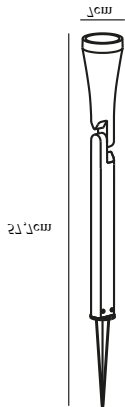

MONO | SPOT LIGHT | BLACK

83698003

nordlux®

Voltage (V): 230 Volt
IP degree: IP44
Maximum bulb wattage (W): 35W
Class (Class 1, Class 2, Class 3):
Class 1 (Earth contact)
Bulb base: GU10
Parallel connection: False

Height (cm): 57.7
Shade Diameter (cm): 7
EAN: 5701581306585
TUN: 1761255
Item Number: 83698003
Pcs Per Master Carton: 3

Sales Box Height (cm): 59
Sales Box Width(cm): 8.5
Sales Box Depth (cm): 8.5
Sales Box Volume m³ : 0.0043
Product net weight (kg): 0.595

Primary material: Aluminium
Color of the cable: Black
Length of the cable (cm): 170
Surface material of the cable:
Rubber
Is the cable replaceable: False
Suitable for Seaside: No
Color: Black

• Cable with plug included

MONO is a simple and minimalist outdoor light. The adjustable lamp head makes it possible to direct the light very precisely where you require it.