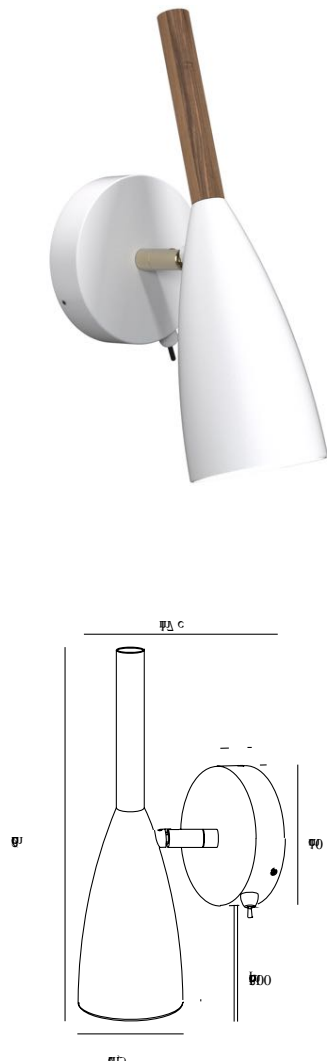

# PURE | WANDLEUCHTE | WEISS

78271001

Spannung (V): 230 Volt  
IP-Grad: IP20  
Maximale Lampenleistung (W):  
8W  
Klasse (Klasse 1, Klasse 2,  
Klasse 3): Klasse 2 (Dopp. isoliert)  
Leuchtmittelsockel: GU10  
: Yes with compatible bulb  
Schalterplatzierung: Auf der  
Leuchte

Farbe: Weiss  
Höhe (cm): 26  
Schirmdurchmesser (cm): 7.5  
Schirmhöhe (cm): 26  
Projektion (cm): 17

EAN: 5701581308282  
TUN: 1761417  
Artikelnummer: 78271001

Stück pro Hauptkarton: 3  
Verkaufsbox Höhe (cm): 19  
Verkaufsbox Breite (cm): 12  
Verkaufsbox Tiefe (cm): 14  
Verkaufsbox Volumen m<sup>3</sup> : 0.0032  
Produkt Nettogewicht (kg): 0.36

Hauptmaterial: Metall  
Sekundärmaterial: Holz  
Kabel Farbe: Weiss  
Kabel Länge (cm): 180  
Oberflächenmaterial Kabel:  
Textilien  
Ist das Kabel austauschbar?: True

- Minimalistisches Design • Skandinavischer Stil
- Ein-/Aus-Schalter am Leuchtenkopf

Hauptmaterial: Metall  
Sekundärmaterial: Holz  
Kabel Farbe: Schwarz  
Kabel Länge (cm): 180  
Oberflächenmaterial Kabel: Textilien  
Ist das Kabel austauschbar?: True

- Minimalistisches Design • Skandinavischer Stil
- Ein-/Aus-Schalter am Leuchtenkopf