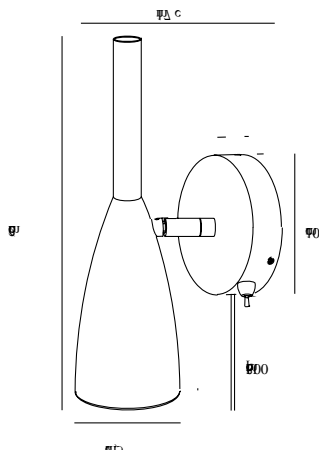

PURE | WANDLEUCHE | GRAU

78271011

Spannung (V): 230 Volt
IP-Grad: IP20
Maximale Lampenleistung (W):
8W
Klasse (Klasse 1, Klasse 2,
Klasse 3): Klasse 2 (Dopp. isoliert)
Leuchtmittelsockel: GU10
: Yes with compatible bulb
Schalterplatzierung: Auf der
Leuchte

Farbe: Grau
Höhe (cm): 26
Schirmdurchmesser (cm): 7.5
Schirmhöhe (cm): 26
Projektion (cm): 17

EAN: 5701581308480
TUN: 1761420
Artikelnummer: 78271011

Stück pro Hauptkarton: 3
Verkaufsbox Höhe (cm): 19
Verkaufsbox Breite (cm): 14
Verkaufsbox Tiefe (cm): 12
Verkaufsbox Volumen m³: 0.0032
Produkt Nettogewicht (kg): 0.36

Hauptmaterial: Metall
Sekundärmaterial: Holz
Kabel Farbe: Grau
Kabel Länge (cm): 180
Oberflächenmaterial Kabel:
Textilien
Ist das Kabel austauschbar?: True

• Minimalistisches Design • Skandinavischer Stil
• FSC®-zertifizierter Holzaufsatz (FSC-C124559) in geölter Walnuss • Ein-/Aus-Schalter am
Leuchtenkopf

PURE entstand zunächst als charmante Pendelleuchte – und wurde schnell ein echter Star. Dieses Design hatte das Potenzial zur Familienvergrößerung, einer Familie mit klaren Linien und unverwechselbaren Zügen: nämlich der eleganten schlanken Spitze aus FSC-zertifiziertem® geöltem Nussbaum. PURE bringt eine stilvolle schlichte Linie in die Inneneinrichtung, und dank ihres schlanken Designs findet sie schnell einen Platz – auch in Ihrem Herzen. Design by Bonnelycke mdd. Die Leuchte verfügt über diverse schöne Details wie dem schlichten Schwenkgelenk aus gebürstetem Messing sowie dem elegant platzierten Ein-/Ausschaltknopf.