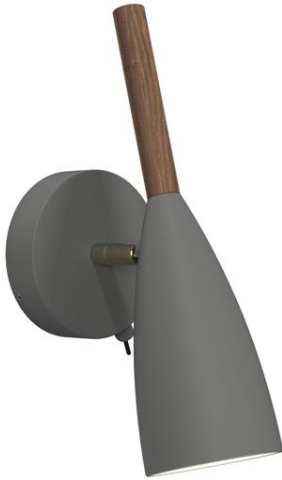

PURE | WANDLEUCHE | GRAU

78271011

Spannung (V): 230 Volt
IP-Grad: IP20
Maximale Lampenleistung (W):
8W
Klasse (Klasse 1, Klasse 2,
Klasse 3): Klasse 2 (Dopp. isoliert)
Leuchtmittelsockel: GU10
: Yes with compatible bulb
Schalterplatzierung: Auf der
Leuchte

Farbe: Grau
Höhe (cm): 26
Schirmdurchmesser (cm): 7.5
Schirmhöhe (cm): 26
Projektion (cm): 17

EAN: 5701581308480
TUN: 1761420
Artikelnummer: 78271011

Stück pro Hauptkarton: 3
Verkaufsbox Höhe (cm): 19
Verkaufsbox Breite (cm): 14
Verkaufsbox Tiefe (cm): 12
Verkaufsbox Volumen m³: 0.0032
Produkt Nettogewicht (kg): 0.36

Hauptmaterial: Metall
Sekundärmaterial: Holz
Kabel Farbe: Grau
Kabel Länge (cm): 180
Oberflächenmaterial Kabel:
Textilien
Ist das Kabel austauschbar?: True

• Minimalistisches Design • Skandinavischer Stil
• FSC®-zertifizierter Holzaufsatz (FSC-C124559) in geölter Walnuss • Ein-/Aus-Schalter am
Leuchtenkopf

PURE entstand zunächst als charmante Pendelleuchte – und wurde schnell ein echter Star. Dieses Design hatte das Potenzial zur Familienvergrößerung, einer Familie mit klaren Linien und unverwechselbaren Zügen: nämlich der eleganten schlanken Spitze aus FSC-zertifiziertem® geöltem Nussbaum. PURE bringt eine stilvolle schlichte Linie in die Inneneinrichtung, und dank ihres schlanken Designs findet sie schnell einen Platz – auch in Ihrem Herzen. Design by Bonnelycke mdd. Die Leuchte verfügt über diverse schöne Details wie dem schlichten Schwenkgelenk aus gebürstetem Messing sowie dem elegant platzierten Ein-/Ausschaltknopf.