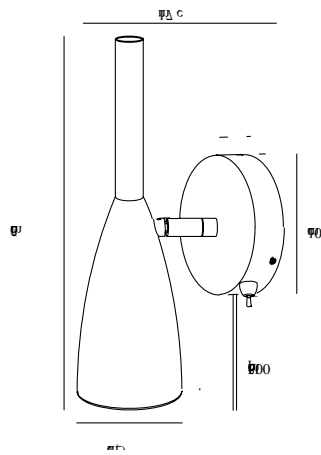

PURE | WANDLEUCHE | SCHWARZ

78271003

Spannung (V): 230 Volt
IP-Grad: IP20
Maximale Lampenleistung (W): 8W
Klasse (Klasse 1, Klasse 2, Klasse 3): Klasse 2 (Dopp. isoliert)
Leuchtmittelsockel: GU10
: Yes with compatible bulb
Schalterplatzierung: Auf der Leuchte

Farbe: Schwarz
Höhe (cm): 26
Schirmdurchmesser (cm): 7.5
Schirmhöhe (cm): 26
Projektion (cm): 17

EAN: 5701581308381
TUN: 1761418
Artikelnummer: 78271003

Stück pro Hauptkarton: 3
Verkaufsbox Höhe (cm): 12
Verkaufsbox Breite (cm): 14
Verkaufsbox Tiefe (cm): 19
Verkaufsbox Volumen m³ : 0.0032
Produkt Nettogewicht (kg): 0.36

Hauptmaterial: Metall
Sekundärmaterial: Holz
Kabel Farbe: Schwarz
Kabel Länge (cm): 180
Oberflächenmaterial Kabel: Textilien
Ist das Kabel austauschbar?: True

- Minimalistisches Design • Skandinavischer Stil
- Ein-/Aus-Schalter am Leuchtenkopf

Pure entstand zunächst als charmante Pendelleuchte – und wurde schnell ein echter Star. Dieses Design hatte das Potenzial zur Familienvergrößerung, einer Familie mit klaren Linien und unverwechselbaren Zügen: nämlich der eleganten schlanken Spitze aus geöltem Nussbaum. Pure bringt eine stilvolle schlichte Linie in die Inneneinrichtung, und dank ihres schlanken Designs findet sie schnell einen Platz – auch in Ihrem Herzen. Design by Bønnelycke MDD. Die Leuchte verfügt über diverse schöne Details wie dem schlichten Schwenkgelenk aus gebürstetem Messing sowie dem elegant platzierten Ein-/Ausschaltknopf.