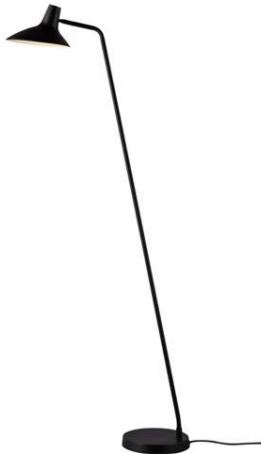

DARCI | STEHLAMPE | SCHWARZ

2120584003

Spannung (V): 230 Volt
IP-Grad: IP20
Maximale Lampenleistung (W):
25W
Klasse (Klasse 1, Klasse 2,
Klasse 3): Klasse 2 (Dopp. isoliert)
Leuchtmittelsockel: E14
Schalterplatzierung: Auf dem
Kabel

Hauptmaterial: Metall
Sekundärmaterial: Plastik
Kabel Farbe: Schwarz
Kabel Länge (cm): 250
Oberflächenmaterial Kabel:
Textilien
Ist das Kabel austauschbar?:
False

Farbe: Schwarz
Höhe (cm): 143
Breite (cm): 23
Rohrdurchmesser (cm): 1.56
Schirmdurchmesser (cm): 23
Schirmhöhe (cm): 16.5
Außenbereich-Basisabmessungen
(cm): 23
Länge (cm): 54.8
Neigungswinkel (°): 135
Drehwinkel (°): 350

EAN: 5704924004261

Artikelnummer: 2120584003
Stück pro Hauptkarton: 2
Verkaufsbox Höhe (cm): 96
Verkaufsbox Breite (cm): 35
Verkaufsbox Tiefe (cm): 17.5
Verkaufsbox Volumen m³: 0.0588
Produkt Nettogewicht (kg): 3.98

- Solide, hochwertige Materialien
- Dreh-/Neigegelenk zur einfachen Ausrichtung des Leuchtenkopfes
- Ein/Aus-Bodenschalter am Kabel

Die Darci-Serie von Björn + Balle mit ihrem hippen Industriedesign ist eine hochfunktionelle und ästhetische Ergänzung Ihrer Einrichtung. Die Leuchte macht sich perfekt neben Ihrem Sofa, Sessel oder an einem anderen Ort in Ihrem Zuhause, an dem Sie ein stilvolles und funktionales Licht benötigen. Der wunderschön geschwungene Lampenkopf lässt sich leicht einstellen – zum Lesen, Arbeiten oder einfach nur, um das gewünschte Raumambiente zu schaffen. Die hochwertigen Materialien kombiniert mit einer satinweißen, matten Oberfläche sorgen ein modernes und schlichtes Aussehen.