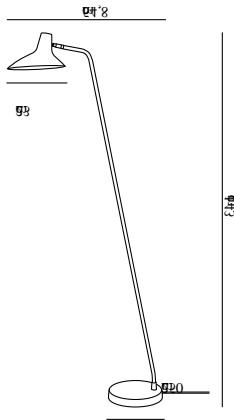

DARCI | STEHLAMPE | SCHWARZ

2120584003

Spannung (V): 230 Volt
IP-Grad: IP20
Maximale Lampenleistung (W):
25W
Klasse (Klasse 1, Klasse 2,
Klasse 3): Klasse 2 (Dopp. isoliert)
Leuchtmittelsockel: E14
Schalterplatzierung: Auf dem
Kabel

Hauptmaterial: Metall
Sekundärmaterial: Plastik
Kabel Farbe: Schwarz
Kabel Länge (cm): 250
Oberflächenmaterial Kabel:
Textilien
Ist das Kabel austauschbar?:
False

Farbe: Schwarz
Höhe (cm): 143
Breite (cm): 23
Rohrdurchmesser (cm): 1.56
Schirmdurchmesser (cm): 23
Schirmhöhe (cm): 16.5
Außenbereich-Basisabmessungen
(cm): 23
Länge (cm): 54.8
Neigungswinkel (°): 135
Drehwinkel (°): 350

EAN: 5704924004261

Artikelnummer: 2120584003
Stück pro Hauptkarton: 2
Verkaufsbox Höhe (cm): 96
Verkaufsbox Breite (cm): 35
Verkaufsbox Tiefe (cm): 17.5
Verkaufsbox Volumen m³: 0.0588
Produkt Nettogewicht (kg): 3.98

- Solide, hochwertige Materialien
- Dreh-/Neigegelenk zur einfachen Ausrichtung des Leuchtenkopfes
- Ein/Aus-Bodenschalter am Kabel

Die Darci-Serie von Björn + Balle mit ihrem hippen Industriedesign ist eine hochfunktionelle und ästhetische Ergänzung Ihrer Einrichtung. Die Leuchte macht sich perfekt neben Ihrem Sofa, Sessel oder an einem anderen Ort in Ihrem Zuhause, an dem Sie ein stilvolles und funktionales Licht benötigen. Der wunderschön geschwungene Lampenkopf lässt sich leicht einstellen – zum Lesen, Arbeiten oder einfach nur, um das gewünschte Raumambiente zu schaffen. Die hochwertigen Materialien kombiniert mit einer satinweißen, matten Oberfläche sorgen ein modernes und schlichtes Aussehen.