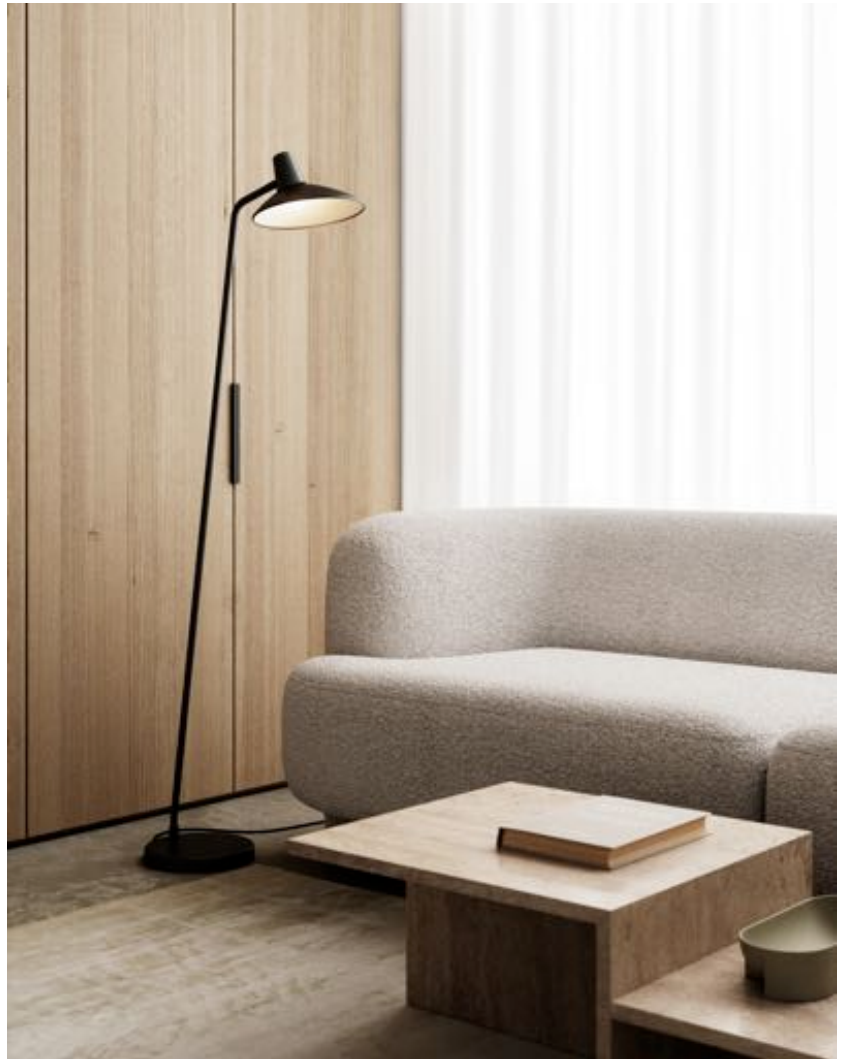

DARCI | STEHLAMPE | SCHWARZ

2120584003

Spannung (V): 230 Volt
IP-Grad: IP20
Maximale Lampenleistung (W):
25W
Klasse (Klasse 1, Klasse 2,
Klasse 3): Klasse 2 (Dopp. isoliert)
Leuchtmittelsockel: E14
Schalterplatzierung: Auf dem
Kabel

Hauptmaterial: Metall
Sekundärmaterial: Plastik
Kabel Farbe: Schwarz
Kabel Länge (cm): 250
Oberflächenmaterial Kabel:
Textilien
Ist das Kabel austauschbar?:
False

Farbe: Schwarz
Höhe (cm): 143
Breite (cm): 23
Rohrdurchmesser (cm): 1.56
Schirmdurchmesser (cm): 23
Schirmhöhe (cm): 16.5
Außenbereich-Basisabmessungen
(cm): 23
Länge (cm): 54.8
Neigungswinkel (°): 135
Drehwinkel (°): 350

EAN: 5704924004261

Artikelnummer: 2120584003
Stück pro Hauptkarton: 2
Verkaufsbox Höhe (cm): 96
Verkaufsbox Breite (cm): 35
Verkaufsbox Tiefe (cm): 17.5
Verkaufsbox Volumen m³: 0.0588
Produkt Nettogewicht (kg): 3.98

- Solide, hochwertige Materialien
- Dreh-/Neigegelenk zur einfachen Ausrichtung des Leuchtenkopfes
- Ein/Aus-Bodenschalter am Kabel

Die Darci-Serie von Björn + Balle mit ihrem hippen Industriedesign ist eine hochfunktionelle und ästhetische Ergänzung Ihrer Einrichtung. Die Leuchte macht sich perfekt neben Ihrem Sofa, Sessel oder an einem anderen Ort in Ihrem Zuhause, an dem Sie ein stilvolles und funktionales Licht benötigen. Der wunderschön geschwungene Lampenkopf lässt sich leicht einstellen – zum Lesen, Arbeiten oder einfach nur, um das gewünschte Raumambiente zu schaffen. Die hochwertigen Materialien kombiniert mit einer satinweißen, matten Oberfläche sorgen ein modernes und schlichtes Aussehen.