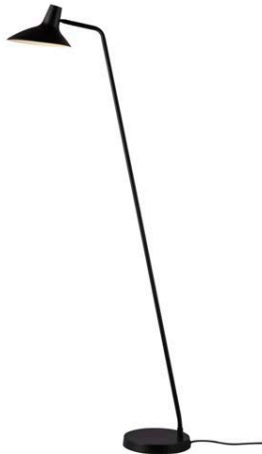

DARCI | FLOOR LAMP | BLACK

2120584003

Voltage (V): 230 Volt
IP degree: IP20
Maximum bulb wattage (W): 25W
Class (Class 1, Class 2, Class 3):
Class 2 (Double isolated)
Bulb base: E14
Switch placement: On the cable

Primary material: Metal
Secondary material: Plastic
Color of the cable: Black
Length of the cable (cm): 250
Surface material of the cable:
Textile
Is the cable replaceable: False
Color: Black

Height (cm): 143
Width (cm): 23
Tube Diameter (cm): 1.56
Shade Diameter (cm): 23
Shade Height (cm): 16.5
Outdoor base dimension (cm): 23
Length (cm): 54.8
Tilt Angle (°): 135
Turning Angle (°): 350

EAN: 5704924004261
Item Number: 2120584003
Pcs Per Master Carton: 2

Sales Box Height (cm): 96
Sales Box Width(cm): 35
Sales Box Depth (cm): 17.5
Sales Box Volume m³ : 0.0588
Product net weight (kg): 3.98

- Solid, high quality materials
- Swivel/tilt joint for easy adjustment of lamp head
- On/off floor switch on cable

With a cool and industrial design, the Darci series by Bjørn + Balle is both a highly functional and aesthetic addition to your home. Perfect next to your sofa, armchair or any other place in your home that needs a stylish and functional light. The beautifully curved lamp head is easily adjusted whether you need it for reading, working or just adding the right ambience to the room. High quality materials with a satin soft, matt surface radiate a modern and streamlined look.