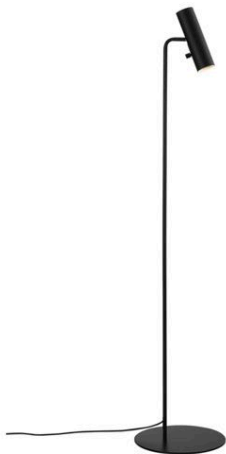

MIB 6 | STEHLAMPE | SCHWARZ

71704003

Spannung (V): 230 Volt
IP-Grad: IP20
Maximale Lampenleistung (W): 8W
Klasse (Klasse 1, Klasse 2, Klasse 3): Klasse 2 (Dopp. isoliert)
Leuchtmittelsockel: GU10
: Yes with compatible bulb
Schalterplatzierung: Auf der Leuchte

Hauptmaterial: Metall
Sekundärmaterial: Plastik
Kabel Farbe: Schwarz
Kabel Länge (cm): 250
Oberflächenmaterial Kabel: Plastik
Ist das Kabel austauschbar?: False

Farbe: Schwarz
Höhe (cm): 141
Rohrdurchmesser (cm): 1.27
Schirmdurchmesser (cm): 6
Schirmhöhe (cm): 20
Außenbereich-Basisabmessungen (cm): 30
Neigungswinkel (°): 90

EAN: 5701581364387
TUN: 1896586

Artikelnummer: 71704003
Stück pro Hauptkarton: 2
Verkaufsbox Höhe (cm): 76.5
Verkaufsbox Breite (cm): 33.5
Verkaufsbox Tiefe (cm): 8
Verkaufsbox Volumen m³ : 0.0205
Produkt Nettogewicht (kg): 3.86

- Modernes und zugleich zeitloses Design
- Schlank und elegant
- Neigbarer Leuchtenkopf, Ausrichtung des Lichts kann angepasst werden
- Ein-/Aus-Schalter am Leuchtenkopf

Die MIB-Serie wurde nach klassischen Design-Prinzipien und mit Fokus auf Simplizität geschaffen. Der schwenkbare Leuchtenkopf erzeugt eine schlanke Optik im typisch skandinavischen Stil. MIB ist in mehreren Variationen erhältlich, die zusammen eine Vielzahl von Verwendungsmöglichkeiten bieten. Eine zeitlose Leuchten-Familie, die Licht und Freude in jedes moderne Heim bringt. Design by Bonnellycke mdd. Die minimalistische MIB-Serie erstrahlt in nordischer Eleganz und ist sehr benutzerfreundlich. Die MIB 6 lädt dazu ein, den Spot auf ihr Leben zu richten. Der schmale Kopf der Leuchte wirft ein präzises und gerichtetes Licht.