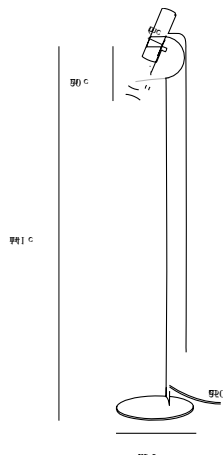

MIB 6 | STEHLAMPE | WEISS

71704001

Spannung (V): 230 Volt
IP-Grad: IP20
Maximale Lampenleistung (W):
8W
Klasse (Klasse 1, Klasse 2,
Klasse 3): Klasse 2 (Dopp. isoliert)
Leuchtmittelsockel: GU10
: Yes with compatible bulb
Schalterplatzierung: Auf der
Leuchte

Hauptmaterial: Metall
Sekundärmaterial: Plastik
Kabel Farbe: Weiss
Kabel Länge (cm): 250
Oberflächenmaterial Kabel: Plastik
Ist das Kabel austauschbar?:
False

Farbe: Weiss
Höhe (cm): 141
Rohrdurchmesser (cm): 1.27
Schirmdurchmesser (cm): 6
Schirmhöhe (cm): 20
Außenbereich-Basisabmessungen
(cm): 30
Neigungswinkel (°): 90

EAN: 5701581364288
TUN: 1896585

Artikelnummer: 71704001
Stück pro Hauptkarton: 2
Verkaufsbox Höhe (cm): 76.5
Verkaufsbox Breite (cm): 33.5
Verkaufsbox Tiefe (cm): 8
Verkaufsbox Volumen m³ : 0.0205
Produkt Nettogewicht (kg): 3.86

- Modernes und zugleich zeitloses Design
- Schlank und elegant
- Neigbarer Leuchtenkopf, Ausrichtung des Lichts kann angepasst werden
- Ein-/Aus-Schalter am Leuchtenkopf

Die MIB-Serie wurde nach klassischen Design-Prinzipien und mit Fokus auf Simplizität geschaffen. Der schwenkbare Leuchtenkopf erzeugt eine schlanke Optik im typisch skandinavischen Stil. MIB ist in mehreren Variationen erhältlich, die zusammen eine Vielzahl von Verwendungsmöglichkeiten bieten. Eine zeitlose Leuchten-Familie, die Licht und Freude in jedes moderne Heim bringt. Design by Bonnellycke mdd. Die minimalistische MIB-Serie erstrahlt in nordischer Eleganz und ist sehr benutzerfreundlich. Die MIB 6 lädt dazu ein, den Spot auf ihr Leben zu richten. Der schmale Kopf der Leuchte wirft ein präzises und gerichtetes Licht.