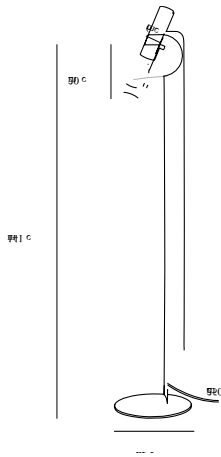

MIB 6 | STEHLAMPE | GRAU

71704011

Spannung (V): 230 Volt
IP-Grad: IP20
Maximale Lampenleistung (W): 8W
Klasse (Klasse 1, Klasse 2, Klasse 3): Klasse 2 (Dopp. isoliert)
Leuchtmittelsockel: GU10
: Yes with compatible bulb
Schalterplatzierung: Auf der Leuchte

Hauptmaterial: Metall
Sekundärmaterial: PVC
Kabel Farbe: Grau
Kabel Länge (cm): 250
Oberflächenmaterial Kabel: PVC
Ist das Kabel austauschbar?: False

Farbe: Grau
Höhe (cm): 141
Rohrdurchmesser (cm): 1.27
Schirmdurchmesser (cm): 6
Schirmhöhe (cm): 20
Außenbereich-Basisabmessungen (cm): 30
Neigungswinkel (°): 90

EAN: 5701581475984
TUN: 2042403
Artikelnummer: 71704011

Stück pro Hauptkarton: 2
Verkaufsbox Höhe (cm): 76.5
Verkaufsbox Breite (cm): 33.5
Verkaufsbox Tiefe (cm): 8
Verkaufsbox Volumen m³: 0.0205
Produkt Nettogewicht (kg): 3.86

- Modernes und zugleich zeitloses Design
- Schlank und elegant
- Neigbarer Leuchtenkopf, Ausrichtung des Lichts kann angepasst werden
- Ein-/Aus-Schalter am Leuchtenkopf

Die minimalistische MIB-Serie erstrahlt in skandinavischer Eleganz und ist vielfältig einsetzbar. MIB lädt dazu ein, das Alltagsleben ins Rampenlicht zu rücken. Der schmale und verstellbarer Lampenkopf sorgt für ein präzises und gerichtetes Licht. MIB wurde von dem dänischen Designer Bønnelycke mdd entworfen.