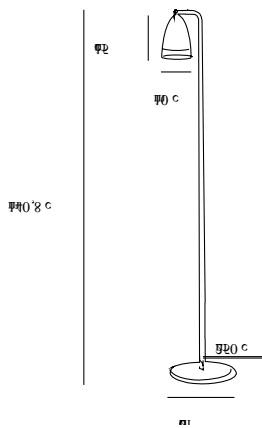

NEXUS 2 | STEHLAMPE | WEISS/TELEGRAU

2020644001

Spannung (V): 230 Volt
IP-Grad: IP20
Maximale Lampenleistung (W): 6W
Klasse (Klasse 1, Klasse 2, Klasse 3): Klasse 2 (Dopp. isoliert)
Leuchtmittelsockel: GU10
Schalterplatzierung: Auf der Leuchte

Farbe: Weiss/Telegrau
Höhe (cm): 140.8
Schirmdurchmesser (cm): 10
Schirmhöhe (cm): 15.3
Außenbereich-Basisabmessungen (cm): 26
Neigungswinkel (°): 90

Artikelnummer: 2020644001
Stück pro Hauptkarton: 2
Verkaufsbox Höhe (cm): 74
Verkaufsbox Breite (cm): 13
Verkaufsbox Tiefe (cm): 27.5
Verkaufsbox Volumen m³: 0.0265
Produkt Nettogewicht (kg): 2.64

EAN: 5704924002403

Hauptmaterial: Metall
Sekundärmaterial: Plastik
Kabel Farbe: Weiss
Kabel Länge (cm): 250
Oberflächenmaterial Kabel: Textilien
Ist das Kabel austauschbar?: False

- Minimalistisches und zeitloses Design • Schönes Dreh-/Kippgelenk aus Messing
- Seidenmattes Finish • Eleganter und robuster Ein-/Aus-Schalter in gebürstetem Messing

Nexus ist eine aufregende Serie und der Inbegriff nordischer Coolness. Die Details der Leuchten, beispielsweise der Schalter in bestem Retro-Stil oder das elegante Schwenkgelenk in massivem Messing, verkörpern ein Stück Leuchtengeschichte. Design by Bønnelycke mdd.