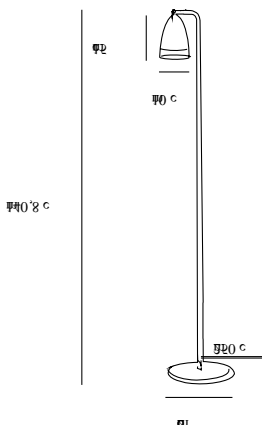

NEXUS 2 | STEHLAMPE | SCHWARZ

2020644003

Spannung (V): 230 Volt
IP-Grad: IP20
Maximale Lampenleistung (W): 6W
Klasse (Klasse 1, Klasse 2, Klasse 3): Klasse 2 (Dopp. isoliert)
Leuchtmittelsockel: GU10
Schalterplatzierung: Auf der Leuchte

Farbe: Schwarz
Höhe (cm): 140.8
Schirmdurchmesser (cm): 10
Schirmhöhe (cm): 15.3
Außenbereich-Basisabmessungen (cm): 26
Neigungswinkel (°): 90

Artikelnummer: 2020644003
Stück pro Hauptkarton: 2
Verkaufsbox Höhe (cm): 74
Verkaufsbox Breite (cm): 13
Verkaufsbox Tiefe (cm): 27.5
Verkaufsbox Volumen m³: 0.0265
Produkt Nettogewicht (kg): 2.64

EAN: 5704924002410

Hauptmaterial: Metall
Sekundärmaterial: Plastik
Kabel Farbe: Schwarz
Kabel Länge (cm): 250
Oberflächenmaterial Kabel: Textilien
Ist das Kabel austauschbar?: False

- Minimalistisches und zeitloses Design • Schönes Dreh-/Kippgelenk aus Messing
- Seidenmattes Finish • Eleganter und robuster Ein-/Aus-Schalter in gebürstetem Messing

Nexus ist eine aufregende Serie und der Inbegriff nordischer Coolness. Die Details der Leuchten, beispielsweise der Schalter in bestem Retro-Stil oder das elegante Schwenkgelenk in massivem Messing, verkörpern ein Stück Leuchtengeschichte. Design by Bønnelycke mdd.