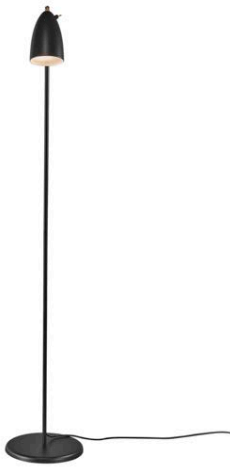

NEXUS 2 | STEHLAMPE | SCHWARZ

2020644003

Spannung (V): 230 Volt
IP-Grad: IP20
Maximale Lampenleistung (W): 6W
Klasse (Klasse 1, Klasse 2, Klasse 3): Klasse 2 (Dopp. isoliert)
Leuchtmittelsockel: GU10
Schalterplatzierung: Auf der Leuchte

Farbe: Schwarz
Höhe (cm): 140.8
Schirmdurchmesser (cm): 10
Schirmhöhe (cm): 15.3
Außenbereich-Basisabmessungen (cm): 26
Neigungswinkel (°): 90

Artikelnummer: 2020644003
Stück pro Hauptkarton: 2
Verkaufsbox Höhe (cm): 74
Verkaufsbox Breite (cm): 13
Verkaufsbox Tiefe (cm): 27.5
Verkaufsbox Volumen m³: 0.0265
Produkt Nettogewicht (kg): 2.64

EAN: 5704924002410

Hauptmaterial: Metall
Sekundärmaterial: Plastik
Kabel Farbe: Schwarz
Kabel Länge (cm): 250
Oberflächenmaterial Kabel: Textilien
Ist das Kabel austauschbar?: False

- Minimalistisches und zeitloses Design • Schönes Dreh-/Kippgelenk aus Messing
- Seidenmattes Finish • Eleganter und robuster Ein-/Aus-Schalter in gebürstetem Messing

Nexus ist eine aufregende Serie und der Inbegriff nordischer Coolness. Die Details der Leuchten, beispielsweise der Schalter in bestem Retro-Stil oder das elegante Schwenkgelenk in massivem Messing, verkörpern ein Stück Leuchtengeschichte. Design by Bønnelycke mdd.