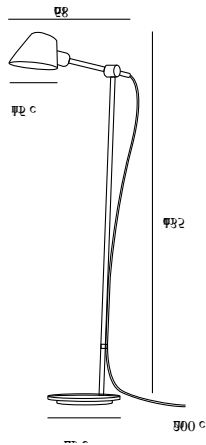

STAY | STEHLAMPE | GRAU

2020464010

Spannung (V): 230 Volt
IP-Grad: IP20
Maximale Lampenleistung (W): 60W
Klasse (Klasse 1, Klasse 2, Klasse 3): Klasse 2 (Dopp. isoliert)
Leuchtmittelsockel: E27
Schalterplatzierung: Auf der Leuchte

Farbe: Grau
Höhe (cm): 129.2
Rohrdurchmesser (cm): 1.57
Schirmdurchmesser (cm): 15
Schirmhöhe (cm): 11.7
Außenbereich-Basisabmessungen (cm): 25
Projektion (cm): 58.7

Artikelnummer: 2020464010
Stück pro Hauptkarton: 1
Verkaufsbox Höhe (cm): 131
Verkaufsbox Breite (cm): 31
Verkaufsbox Tiefe (cm): 29
Verkaufsbox Volumen m³: 0.1178
Produkt Nettogewicht (kg): 6.22

Hauptmaterial: Aluminium
Sekundärmaterial: Plastik
Kabel Farbe: Grau
Kabel Länge (cm): 250
Oberflächenmaterial Kabel: Textilien
Ist das Kabel austauschbar?: False

EAN: 5704924001017

- Modernes und zugleich zeitloses Design • Verstellbarer Leuchtenkopf und Leuchtenarm • Beleuchtung nach oben und unten
- Ein-/Aus-Schalter hinter dem Leuchtenkopf • Perfekt als Leselicht geeignet

Die Stay-Serie wurde von der Dänin Maria Berntsen entworfen. Es handelt sich um eine Serie, die es schafft, eine schöne und funktionale Beleuchtung in Form eines Designs zu vereinen. Stay verfügt über mehrere hervorragende Eigenschaften, so ermöglicht der flexible Drehmechanismus dieser Leuchte, das Licht so auszurichten, dass sie für optimale Lichtverhältnisse sorgt. Darüber hinaus befindet sich der Schalter diskret hinter dem Lampenkopf, wodurch sich das Licht ganz einfach und bequem ein- und ausschalten lässt. Folglich vereint Stay große Flexibilität und ein elegantes Aussehen auf eine äußerst überzeugende Art und Weise.

Die Stay Stehleuchte eignet sich ideal als Leseleuchte neben dem Sofa oder Ihrem Lieblingsstuhl, da sich der Arm und der