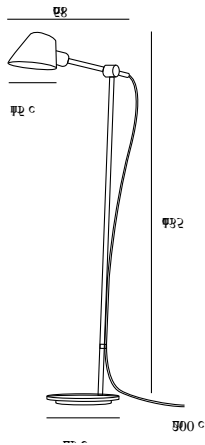

STAY | STEHLAMPE | SCHWARZ

2020464003

Spannung (V): 230 Volt
IP-Grad: IP20
Maximale Lampenleistung (W): 60W
Klasse (Klasse 1, Klasse 2, Klasse 3): Klasse 2 (Dopp. isoliert)
Leuchtmittelsockel: E27
Schalterplatzierung: Auf der Leuchte

Farbe: Schwarz
Höhe (cm): 129.2
Rohrdurchmesser (cm): 1.57
Schirmdurchmesser (cm): 15
Schirmhöhe (cm): 11.7
Außenbereich-Basisabmessungen (cm): 25
Projektion (cm): 58.7

Artikelnummer: 2020464003
Stück pro Hauptkarton: 1
Verkaufsbox Höhe (cm): 131
Verkaufsbox Breite (cm): 31
Verkaufsbox Tiefe (cm): 29
Verkaufsbox Volumen m³ : 0.1178
Produkt Nettogewicht (kg): 6.22

Hauptmaterial: Aluminium
Sekundärmaterial: Plastik
Kabel Farbe: Schwarz
Kabel Länge (cm): 250
Oberflächenmaterial Kabel: Textilien
Ist das Kabel austauschbar?: False

EAN: 5704924001000

- Modernes und zugleich zeitloses Design • Verstellbarer Leuchtenkopf und Leuchtenarm • Leuchtet sowohl nach oben als auch nach unten
- Ein-/Aus-Schalter hinter dem Leuchtenkopf • Perfekt als Leselicht geeignet

Die Stay-Serie wurde von der Dänin Maria Berntsen entworfen. Es handelt sich um eine Serie, die es schafft, eine schöne und funktionale Beleuchtung in Form eines Designs zu vereinen. Stay verfügt über mehrere hervorragende Eigenschaften, so ermöglicht der flexible Drehmechanismus dieser Leuchte, das Licht so auszurichten, dass sie für optimale Lichtverhältnisse sorgt. Darüber hinaus befindet sich der Schalter diskret hinter dem Lampenkopf, wodurch sich das Licht ganz einfach und bequem ein- und ausschalten lässt. Folglich vereint Stay große Flexibilität und ein elegantes Aussehen auf eine äußerst überzeugende Art und Weise.

Die Stay Stehleuchte eignet sich ideal als Leseleuchte neben dem Sofa oder Ihrem Lieblingssessel, da sich der Arm und der