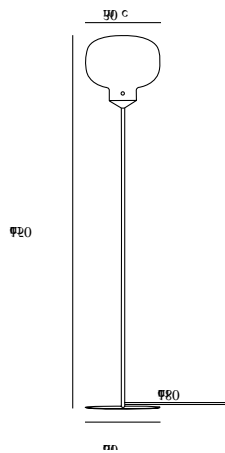

RAITO | FLOOR LAMP | WHITE/BRASS

48084001

Voltage (V): 230 Volt
IP degree: IP20
Maximum bulb wattage (W): 25W
Class (Class 1, Class 2, Class 3):
Class 2 (Double isolated)
Bulb base: E27
Switch placement: On the fixture

Color: White/Brass
Height (cm): 150
Shade Diameter (cm): 30
Shade Height (cm): 30
Outdoor base dimension (cm): 30
Tilt Angle (°): 6

Item Number: 48084001
Pcs Per Master Carton: 1
Sales Box Height (cm): 35
Sales Box Width (cm): 35
Sales Box Depth (cm): 84
Sales Box Volume m³: 0.1029
Product net weight (kg): 4.6

Primary material: Glass
Secondary material: Metal
Color of the Glass: Opal white
Color of the cable: White
Length of the cable (cm): 300
Surface material of the cable:
Textile
Is the cable replaceable: False

EAN: 5701581453685

- Modern yet timeless design • Nordic style • Soft and diffused light
- Material mix of exclusive brass and opalized glass • Brass on/off switch on back side of lamp head

Raito is a modern, timeless and extremely beautiful series of designer lamps where simplicity and elegance merge in the best possible way. The design in opal glass gives the series a pleasant, light surface and a soft, diffuse light that is glare-free and undisturbed. Raito contributes to the current design trends in lighting, where the suspension is made of brass and the shade of opal glass in a beautiful combination. Designed by Bønnelycke mdd

The Raito floor lamp is elegant and decorative, its brass frame nestling closely and elegantly up against the opal white glass shade. It provides a diffuse light without glare, which can be switched off on the lamp itself. The beautiful mix of materials highlights the lamp's organic design language and adds elegance to the lamp.