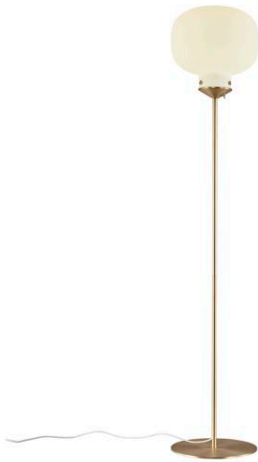

RAITO | STEHLAMPE | WEISS/MESSING

48084001

Spannung (V): 230 Volt
IP-Grad: IP20
Maximale Lampenleistung (W): 25W
Klasse (Klasse 1, Klasse 2, Klasse 3): Klasse 2 (Dopp. isoliert)
Leuchtmittelsockel: E27
Schalterplatzierung: Auf der Leuchte

Farbe: Weiss/Messing
Höhe (cm): 150
Schirmdurchmesser (cm): 30
Schirmhöhe (cm): 30
Außenbereich-Basisabmessungen (cm): 30
Neigungswinkel (°): 6

Artikelnummer: 48084001
Stück pro Hauptkarton: 1
Verkaufsbox Höhe (cm): 35
Verkaufsbox Breite (cm): 35
Verkaufsbox Tiefe (cm): 84
Verkaufsbox Volumen m³: 0.1029
Produkt Nettogewicht (kg): 4.6

EAN: 5701581453685

Hauptmaterial: Glas
Sekundärmaterial: Metall
Glasfarbe: Opal weiss
Kabel Farbe: Weiss
Kabel Länge (cm): 300
Oberflächenmaterial Kabel: Textilien
Ist das Kabel austauschbar?: False

- **Modernes und zugleich zeitloses Design** • **Skandinavischer Stil** • **Weiches und diffuses Licht**
- **Materialmix aus exklusivem Messing und opalisiertem Glas** • **Ein-/Aus-Schalter aus**

Raito wurde von dem dänischen Designer Bønnelycke mdd entworfen und ist eine moderne, zeitlose und besonders schöne Designleuchten-Serie, bei der Schlichtheit und Eleganz auf beste Weise kombiniert werden. Dank der Form aus Opalglas gibt diese Serie eine angenehme Lichtfläche sowie ein weiches und diffuses Licht, das nicht blendet oder stört. Raito entspricht mit ihrer Fassung und dem Verbindungsstück aus flachen, abgerundeten Messingdetails dem aktuellen Designtrend.

Die Raito Stehleuchte ist schön und dekorativ und das Messinggestell schmiegt sich leicht und elegant hoch zum opalweißen Glasschirm. Dieser sorgt für ein diffuses Licht, das nicht blendet, das an der Leuchte selbst ausgemacht werden kann. Der