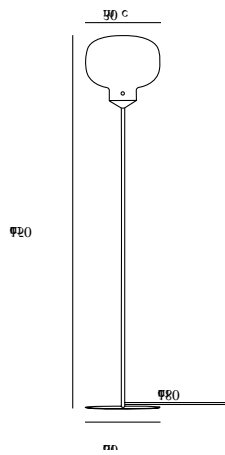

RAITO | STEHLAMPE | WEISS/MESSING

48084001

Spannung (V): 230 Volt
IP-Grad: IP20
Maximale Lampenleistung (W): 25W
Klasse (Klasse 1, Klasse 2, Klasse 3): Klasse 2 (Dopp. isoliert)
Leuchtmittelsockel: E27
Schalterplatzierung: Auf der Leuchte

Farbe: Weiss/Messing
Höhe (cm): 150
Schirmdurchmesser (cm): 30
Schirmhöhe (cm): 30
Außenbereich-Basisabmessungen (cm): 30
Neigungswinkel (°): 6

Artikelnummer: 48084001
Stück pro Hauptkarton: 1
Verkaufsbox Höhe (cm): 35
Verkaufsbox Breite (cm): 35
Verkaufsbox Tiefe (cm): 84
Verkaufsbox Volumen m³: 0.1029
Produkt Nettogewicht (kg): 4.6

EAN: 5701581453685

Hauptmaterial: Glas
Sekundärmaterial: Metall
Glasfarbe: Opal weiss
Kabel Farbe: Weiss
Kabel Länge (cm): 300
Oberflächenmaterial Kabel: Textilien
Ist das Kabel austauschbar?: False

- **Modernes und zugleich zeitloses Design** • **Skandinavischer Stil** • **Weiches und diffuses Licht**
- **Materialmix aus exklusivem Messing und opalisiertem Glas** • **Ein-/Aus-Schalter aus**

Raito wurde von dem dänischen Designer Bønnelycke mdd entworfen und ist eine moderne, zeitlose und besonders schöne Designleuchten-Serie, bei der Schlichtheit und Eleganz auf beste Weise kombiniert werden. Dank der Form aus Opalglas gibt diese Serie eine angenehme Lichtfläche sowie ein weiches und diffuses Licht, das nicht blendet oder stört. Raito entspricht mit ihrer Fassung und dem Verbindungsstück aus flachen, abgerundeten Messingdetails dem aktuellen Designtrend.

Die Raito Stehleuchte ist schön und dekorativ und das Messinggestell schmiegt sich leicht und elegant hoch zum opalweißen Glasschirm. Dieser sorgt für ein diffuses Licht, das nicht blendet, das an der Leuchte selbst ausgemacht werden kann. Der