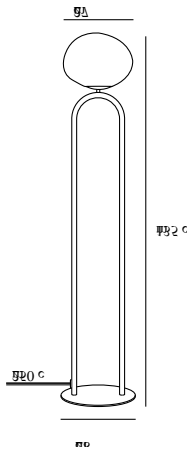

SHAPES | FLOOR LAMP | BRASS

2120074035

Voltage (V): 230 Volt
IP degree: IP20
Maximum bulb wattage (W): 15W
Class (Class 1, Class 2, Class 3):
Class 2 (Double isolated)
Bulb base: E27
Switch placement: On the cable

Height (cm): 135
Width (cm): 28
Tube Diameter (cm): 1.9
Shade Diameter (cm): 27
Shade Height (cm): 22
Outdoor base dimension (cm): 28
Length (cm): 28

Sales Box Height (cm): 33
Sales Box Width (cm): 62.5
Sales Box Depth (cm): 28
Sales Box Volume m³: 0.0578
Product net weight (kg): 5.15

Primary material: Glass
Secondary material: Metal
Color of the cable: Black
Length of the cable (cm): 250
Surface material of the cable:
Textile
Is the cable replaceable: False
Color: Brass

EAN: 5704924004100
Item Number: 2120074035
Pcs Per Master Carton: 2

- Exclusive materials - shiny brass and opal glass • Soft and diffused light through the opalized glass shade
- Mouth blown asymmetrical glass

The Shapes series by Danish designer Maria Berntsen draws inspiration from elegant, organically shaped jewellery. The opal glass shade is carried out in a unique, asymmetrical form that plays beautifully together with the shiny brass base and creates a refined and intriguing expression. The lamp emits a soft and diffused light through the mouth blown glass shade that is perfect for working or relaxing.