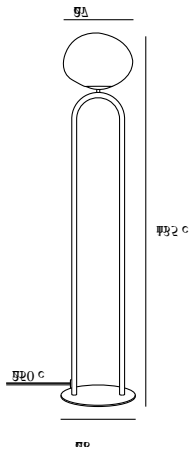

# SHAPES | STEHLAMPE | MESSING

2120074035

Spannung (V): 230 Volt  
IP-Grad: IP20  
Maximale Lampenleistung (W):  
15W  
Klasse (Klasse 1, Klasse 2,  
Klasse 3): Klasse 2 (Dopp. isoliert)  
Leuchtmittelsockel: E27  
Schalterplatzierung: Auf dem  
Kabel

Hauptmaterial: Glas  
Sekundärmaterial: Metall  
Kabel Farbe: Schwarz  
Kabel Länge (cm): 250  
Oberflächenmaterial Kabel:  
Textilien  
Ist das Kabel austauschbar?:  
False

Farbe: Messing  
Höhe (cm): 135  
Breite (cm): 28  
Rohrdurchmesser (cm): 1.9  
Schirmdurchmesser (cm): 27  
Schirmhöhe (cm): 22  
Außenbereich-Basisabmessungen  
(cm): 28  
Länge (cm): 28

EAN: 5704924004100

Artikelnummer: 2120074035  
Stück pro Hauptkarton: 2  
Verkaufsbox Höhe (cm): 33  
Verkaufsbox Breite (cm): 62.5  
Verkaufsbox Tiefe (cm): 28  
Verkaufsbox Volumen m<sup>3</sup>: 0.0578  
Produkt Nettogewicht (kg): 5.15

Height (cm): 135  
Width (cm): 28  
Tube Diameter (cm): 1.9  
Shade Diameter (cm): 27  
Shade Height (cm): 22  
Outdoor base dimension (cm): 28  
Length (cm): 28

Sales Box Height (cm): 33  
Sales Box Width (cm): 62.5  
Sales Box Depth (cm): 28  
Sales Box Volume m<sup>3</sup>: 0.0578  
Product net weight (kg): 5.15