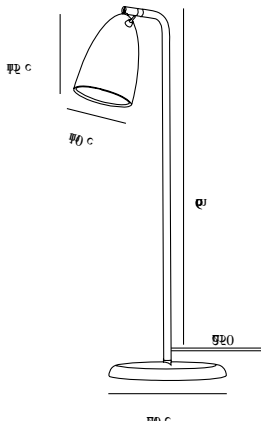

NEXUS 2 | TISCHLAMPE | WEISS/TELEGRAU

2020625001

Spannung (V): 230 Volt
IP-Grad: IP20
Maximale Lampenleistung (W): 6W
Klasse (Klasse 1, Klasse 2, Klasse 3): Klasse 2 (Dopp. isoliert)
Leuchtmittelsockel: GU10
Schalterplatzierung: Auf der Leuchte

Farbe: Weiss/Telegrau
Höhe (cm): 66
Schirmdurchmesser (cm): 10
Schirmhöhe (cm): 15.3
Außenbereich-Basisabmessungen (cm): 20
Neigungswinkel (°): 90

Artikelnummer: 2020625001
Stück pro Hauptkarton: 2
Verkaufsbox Höhe (cm): 61
Verkaufsbox Breite (cm): 13
Verkaufsbox Tiefe (cm): 21.5
Verkaufsbox Volumen m³: 0.017
Produkt Nettogewicht (kg): 1.499

EAN: 5704924002380

Hauptmaterial: Metall
Sekundärmaterial: PVC
Kabel Farbe: Weiss
Kabel Länge (cm): 250
Oberflächenmaterial Kabel: Textilien
Ist das Kabel austauschbar?: False

- Minimalistisches und zeitloses Design • Schönes Dreh-/Kippgelenk aus Messing
- Seidenmattes Finish • Eleganter und robuster Ein-/Aus-Schalter in gebürstetem Messing

Nexus ist eine aufregende Serie und der Inbegriff nordischer Coolness. Die Details der Leuchten, beispielsweise der Schalter in bestem Retro-Stil oder das elegante Schwenkgelenk in massivem Messing, verkörpern ein Stück Leuchtengeschichte. Design by Bønnelycke mdd.