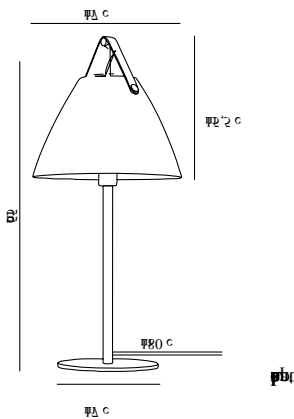

STRAP | TISCHLAMPE | SCHWARZ

46205003

Spannung (V): 230 Volt
IP-Grad: IP20
Maximale Lampenleistung (W): 40W
Klasse (Klasse 1, Klasse 2, Klasse 3): Klasse 2 (Dopp. isoliert)
Leuchtmittelsockel: E27
: Yes with compatible bulb
Schalterplatzierung: Auf dem Leuchtmittelsockel

Hauptmaterial: Metall
Sekundärmaterial: Leder
Kabel Farbe: Schwarz
Kabel Länge (cm): 180
Oberflächenmaterial Kabel: Textilien
Ist das Kabel austauschbar?: False

Farbe: Schwarz
Höhe (cm): 55
Rohrdurchmesser (cm): 1.57
Schirmdurchmesser (cm): 25
Schirmhöhe (cm): 15.5
Außenbereich-Basisabmessungen (cm): 17

EAN: 5701581397187
TUN: 1957577

Artikelnummer: 46205003
Stück pro Hauptkarton: 3
Verkaufsbox Höhe (cm): 20
Verkaufsbox Breite (cm): 29
Verkaufsbox Tiefe (cm): 43
Verkaufsbox Volumen m³: 0.0249
Produkt Nettogewicht (kg): 1.967

- Industrieller Look • Skandinavischer Stil • Inkl. Lederband in Schwarz und in neutraler Farbe
- Materialmix – Metall und Leder • Materialmix – Metall und Leder

Metall und Leder spielen wunderbar mit dem leichten nordischen Stil zusammen. Deren Kombination bewirkt zudem, dass die Leuchte sich visuell hervorragend in die moderne Einrichtung fügt, bei welcher der Materialmix derzeit zu einem der größten Trends zählt. Bei STRAP wirkt dies einleuchtend – ebenso einleuchtend wie die Tatsache, dass ein Lederriemen dieser nordischen Designleuchte ihren Namen gegeben hat. Durch den schmalen und eleganten Lederriemen erhält STRAP eine sowohl warme als auch rohe Ausstrahlung und hält damit die Waage zwischen dem klassischen und dem Industriellen Stil. Es werden zwei Lederriemen in den Farben Braun und Schwarz mitgeliefert - somit ist es Ihnen überlassen, über den endgültigen Look von STRAP zu entscheiden. Design by Bjorn + Balle