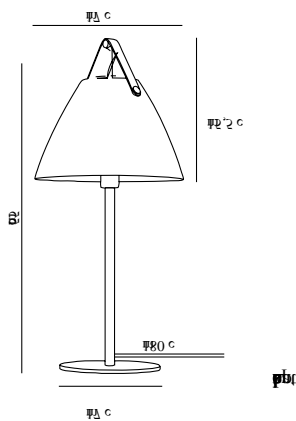

STRAP | TISCHLAMPE | WEISS

46205001

Spannung (V): 230 Volt
IP-Grad: IP20
Maximale Lampenleistung (W):
40W
Klasse (Klasse 1, Klasse 2,
Klasse 3): Klasse 2 (Dopp. isoliert)
Leuchtmittelsockel: E27
: Yes with compatible bulb
Schalterplatzierung: Auf dem
Leuchtmittelsockel

Hauptmaterial: Metall
Sekundärmaterial: Leder
Kabel Farbe: Weiss
Kabel Länge (cm): 180
Oberflächenmaterial Kabel:
Textilien
Ist das Kabel austauschbar?:
False

Farbe: Weiss
Höhe (cm): 55
Rohrdurchmesser (cm): 1.57
Schirmdurchmesser (cm): 25
Schirmhöhe (cm): 15.5
Außenbereich-Basisabmessungen
(cm): 17

EAN: 5701581397088
TUN: 1957576

Artikelnummer: 46205001
Stück pro Hauptkarton: 3
Verkaufsbox Höhe (cm): 20
Verkaufsbox Breite (cm): 43
Verkaufsbox Tiefe (cm): 29
Verkaufsbox Volumen m³ : 0.0249
Produkt Nettogewicht (kg): 1.967

Hauptmaterial: Metall
Sekundärmaterial: Leder
Kabel Farbe: Schwarz
Kabel Länge (cm): 180
Oberflächenmaterial Kabel: Textilien
Ist das Kabel austauschbar?: False

Farbe: Schwarz
Höhe (cm): 55
Rohrdurchmesser (cm): 1.57
Schirmdurchmesser (cm): 25
Schirmhöhe (cm): 15.5
Außenbereich-Basisabmessungen (cm): 17