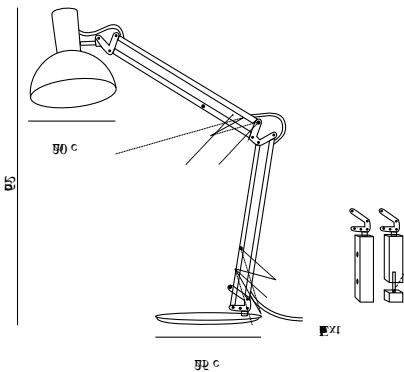

ARKI I TABLE LAMP | BLACK

75145003

Voltage (V): 230 Volt
IP degree: IP20
Maximum bulb wattage (W): 60W
Class (Class 1, Class 2, Class 3):
Class 2 (Double isolated)
Bulb base: E27
Dimmerable: Yes with compatible
bulb
Switch placement: On the fixture

Primary material: Metal
Secondary material: Plastic
Color of the cable: Black
Length of the cable (cm): 180
Surface material of the cable:
Plastic
Is the cable replaceable: False

Color: Black
Height (cm): 52
Shade Diameter (cm): 20
Shade Height (cm): 20
Outdoor base dimension (cm): 25

EAN: 5701581279872
TUN: 1483724
Item Number: 75145003

Pcs Per Master Carton: 2
Sales Box Height (cm): 65
Sales Box Width(cm): 42
Sales Box Depth (cm): 23
Sales Box Volume m³ : 0.0628
Product net weight (kg): 5

- Timeless and contemporary design
- Adjustable lamp head and arm
- Incl. table foot, wall bracket and clamp

A classical architect light with mounting options for walls, desktops, and table feet. It is simple in design, and the attractive matte finish gives it a contemporary look. Design by Bønnelycke MDD.