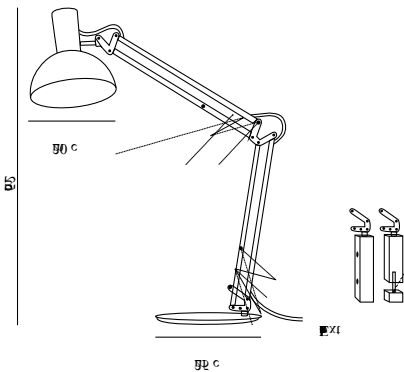

ARKI | TISCHLAMPE | SCHWARZ

75145003

Spannung (V): 230 Volt
IP-Grad: IP20
Maximale Lampenleistung (W):
60W
Klasse (Klasse 1, Klasse 2,
Klasse 3): Klasse 2 (Dopp. isoliert)
Leuchtmittelsockel: E27
: Yes with compatible bulb
Schalterplatzierung: Auf der
Leuchte

Farbe: Schwarz
Höhe (cm): 52
Schirmdurchmesser (cm): 20
Schirmhöhe (cm): 20
Außenbereich-Basisabmessungen
(cm): 25

EAN: 5701581279872
TUN: 1483724

Artikelnummer: 75145003
Stück pro Hauptkarton: 2
Verkaufsbox Höhe (cm): 65
Verkaufsbox Breite (cm): 42
Verkaufsbox Tiefe (cm): 23
Verkaufsbox Volumen m³: 0.0628
Produkt Nettogewicht (kg): 5

Hauptmaterial: Metall
Sekundärmaterial: Plastik
Kabel Farbe: Schwarz
Kabel Länge (cm): 180
Oberflächenmaterial Kabel: Plastik
Ist das Kabel austauschbar?:
False

- Zeitloses und zeitgemäßes Design • Verstellbarer Leuchtenkopf und verstellbarer Leuchtenarm
- Inkl. Tischfuß, Wandhalterung und Klemme

Primary material: Metal
Secondary material: Plastic
Color of the cable: Black
Length of the cable (cm): 180
Surface material of the cable:
Plastic
Is the cable replaceable: False

Color: Black
Height (cm): 52
Shade Diameter (cm): 20
Shade Height (cm): 20
Outdoor base dimension (cm): 25